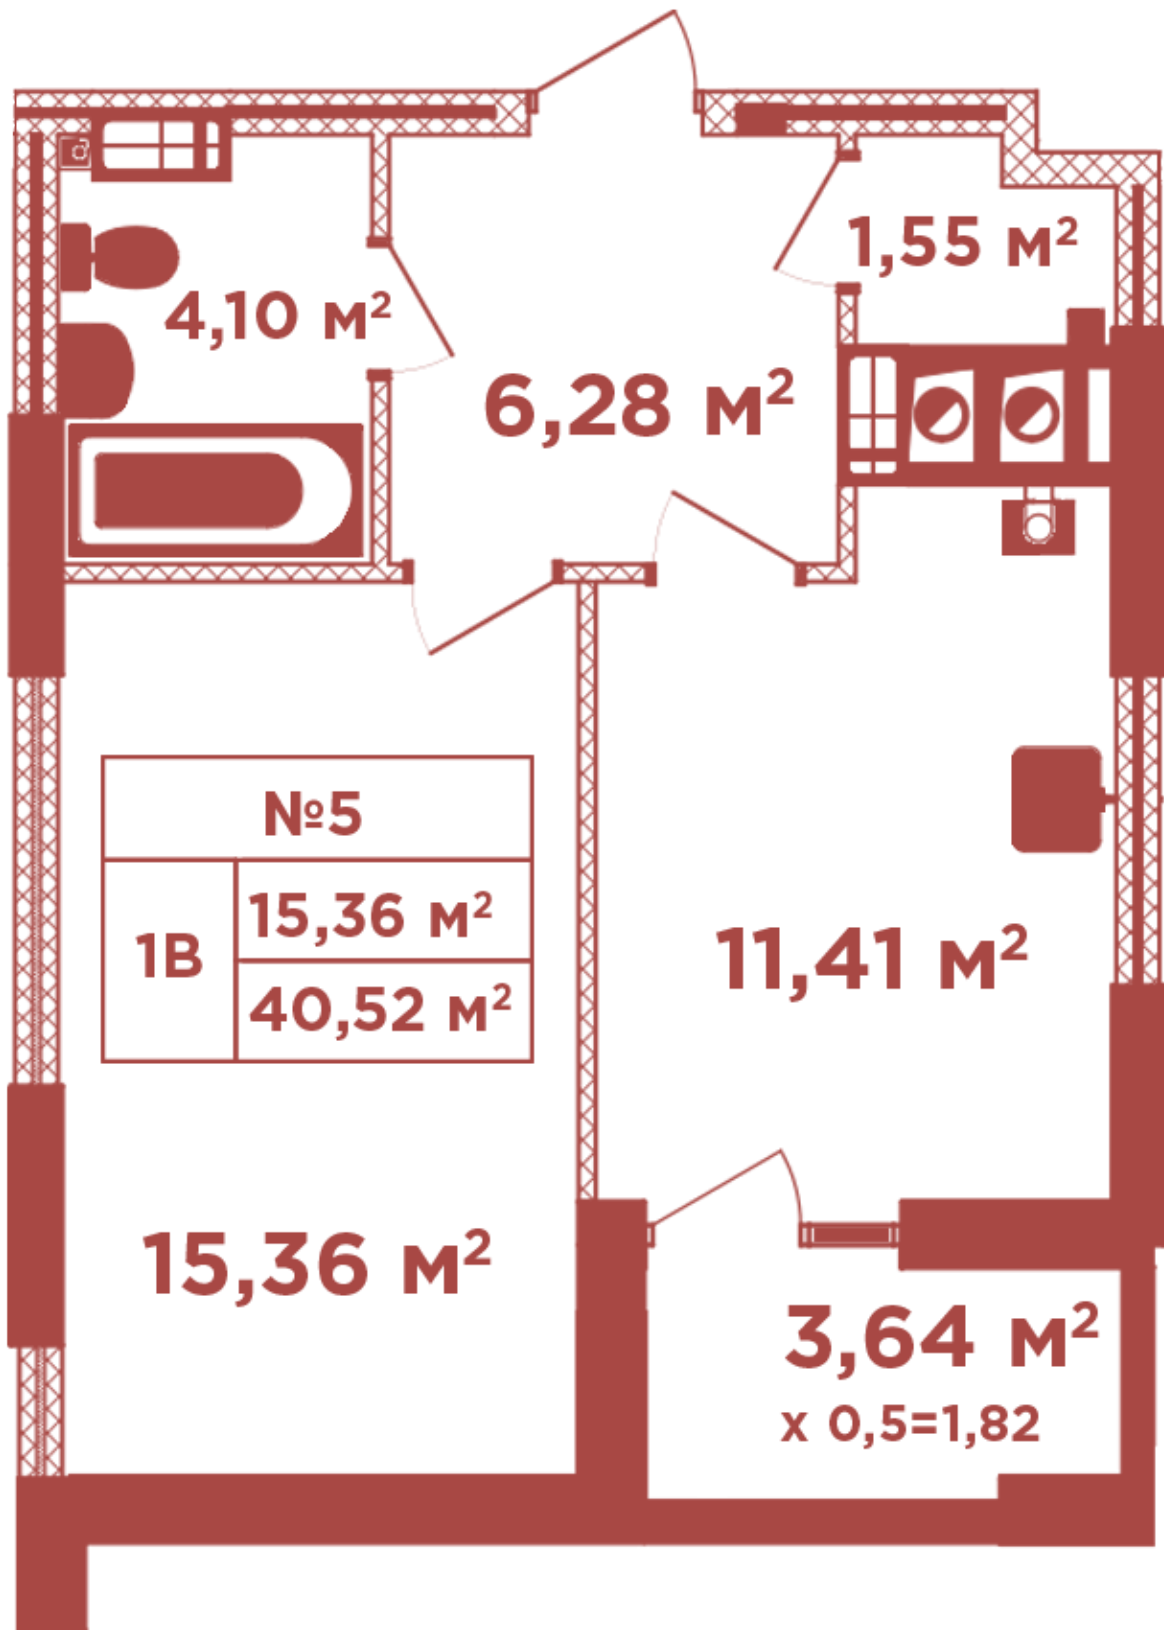

ЖК "Crystal Avenue"

crystal-avenue.com.ua

096 023 03 10

**Планировка 1 комнатной квартиры в доме на ул.
Кришталевая, 1-А — №3.5**

Тип планировки: №3.5

Дом Крышталева, 1-а
1 комнатная, 3, 4, 8, 12 Этаж

Характеристики

Общая площадь: 40.52 м²

Жилая площадь: 15.36 м²

Площадь кухни: 11.41 м²