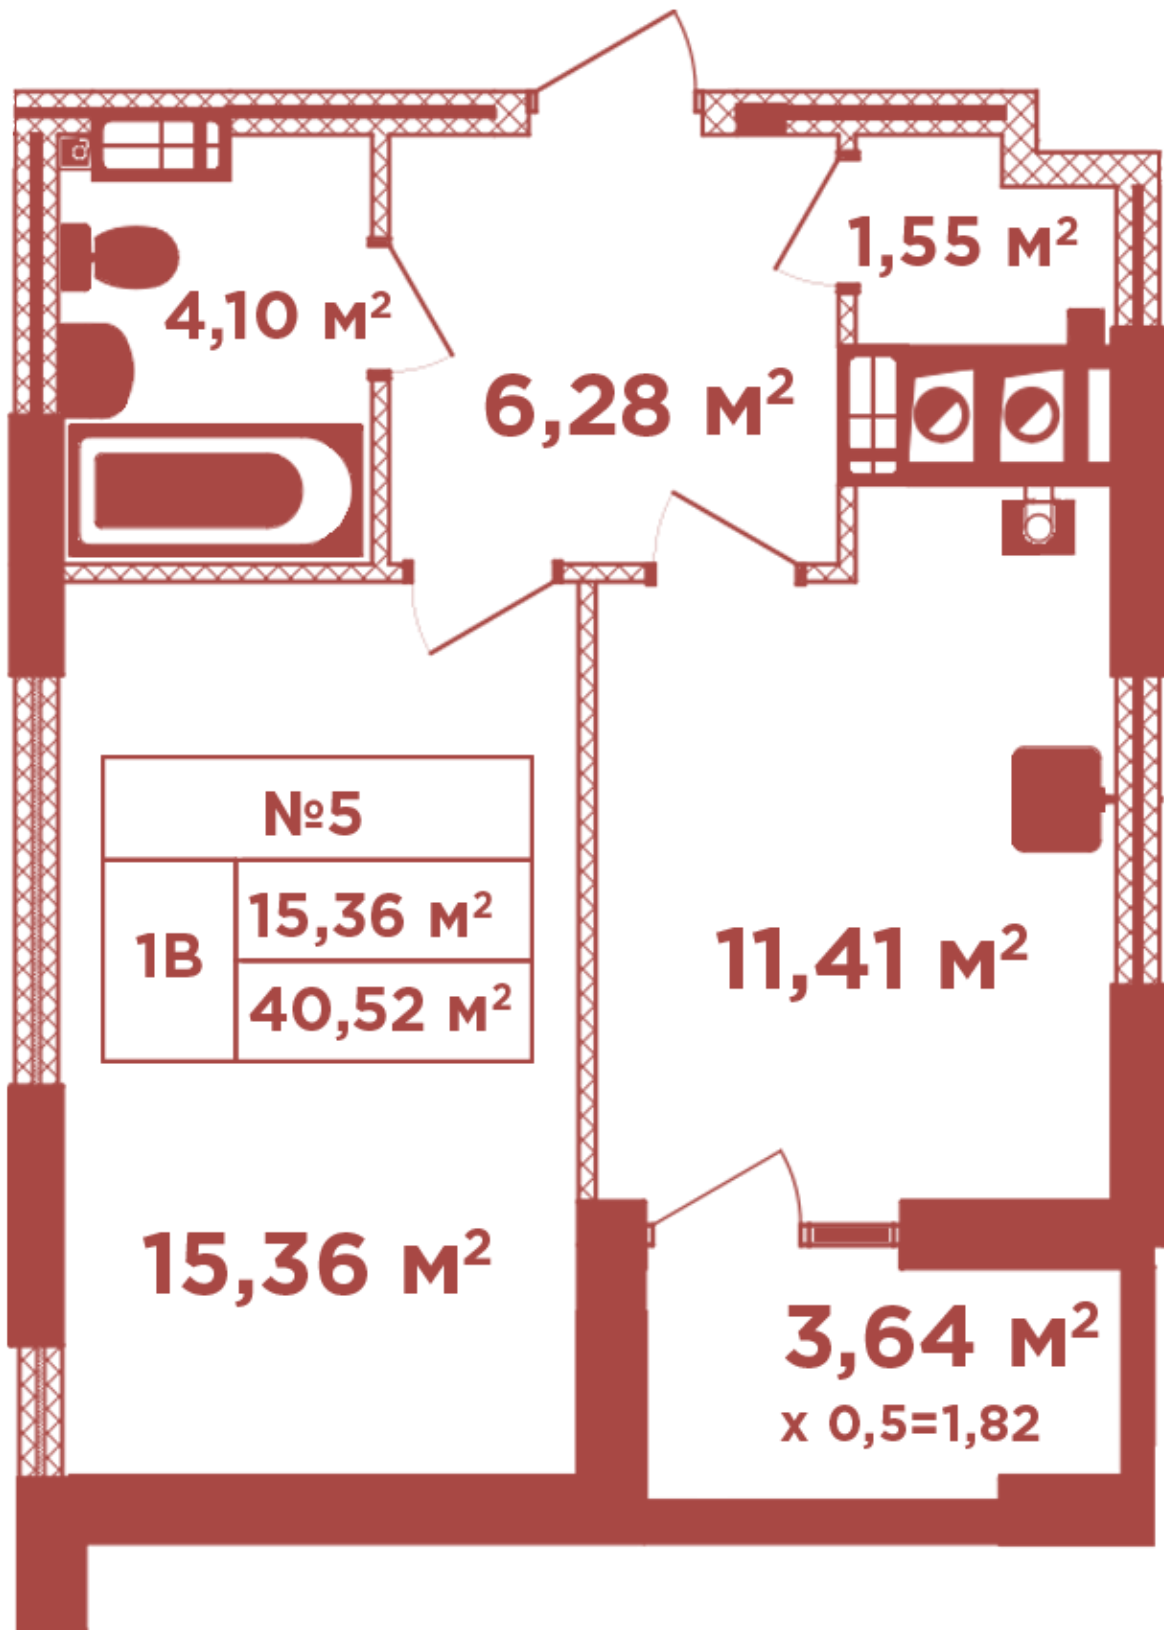

ЖК "Crystal Avenue"

crystal-avenue.com.ua

096 023 03 10

**Планировка 1 комнатной квартиры в доме на ул.
Кришталевая, 1-А — №3.5**

Тип планировки: №3.5

Дом Крышталева, 1-а
1 комнатная, 3, 4, 8, 12 Этаж

Характеристики

Общая площадь: 40.52 м²
Жилая площадь: 15.36 м²
Площадь кухни: 11.41 м²