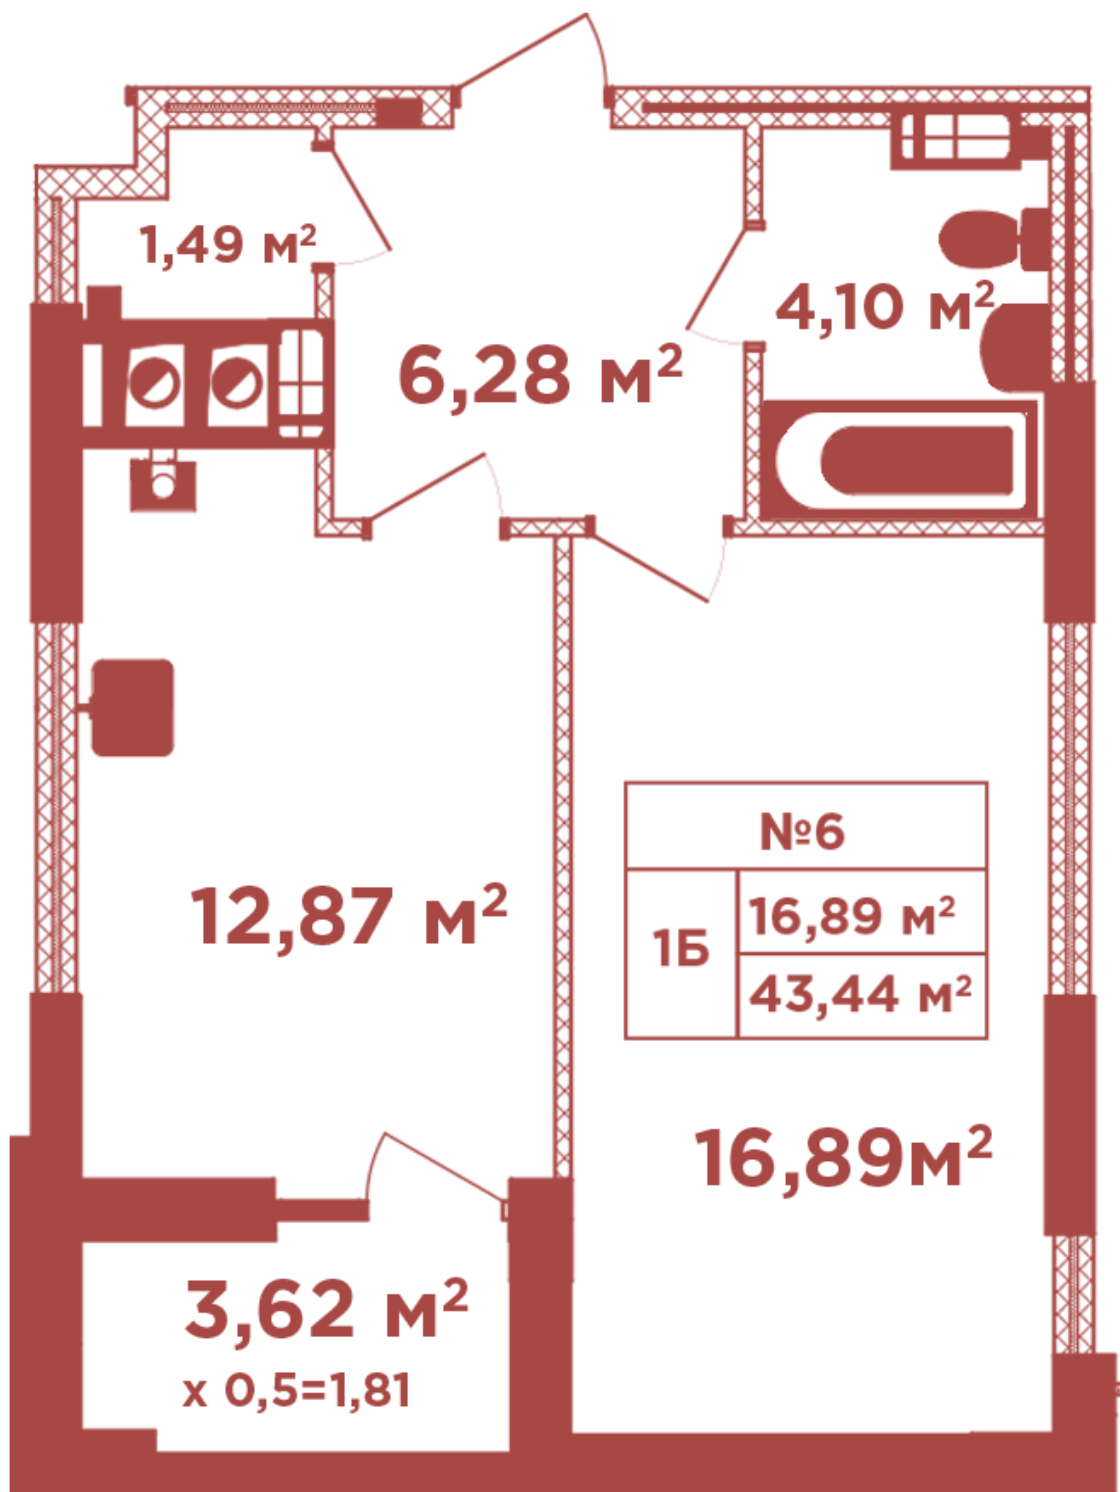

ЖК "Crystal Avenue"

crystal-avenue.com.ua

096 023 03 10

**Планировка 1 комнатной квартиры в доме на ул.
Кришталевая, 1-А — №3.6**

Тип планировки: №3.6

Дом Крышталевая, 1-а
1 комнатная, 3, 4, 8, 12 Этаж

Характеристики

Общая площадь: 43.44 м²

Жилая площадь: 16.89 м²

Площадь кухни: 12.87 м²