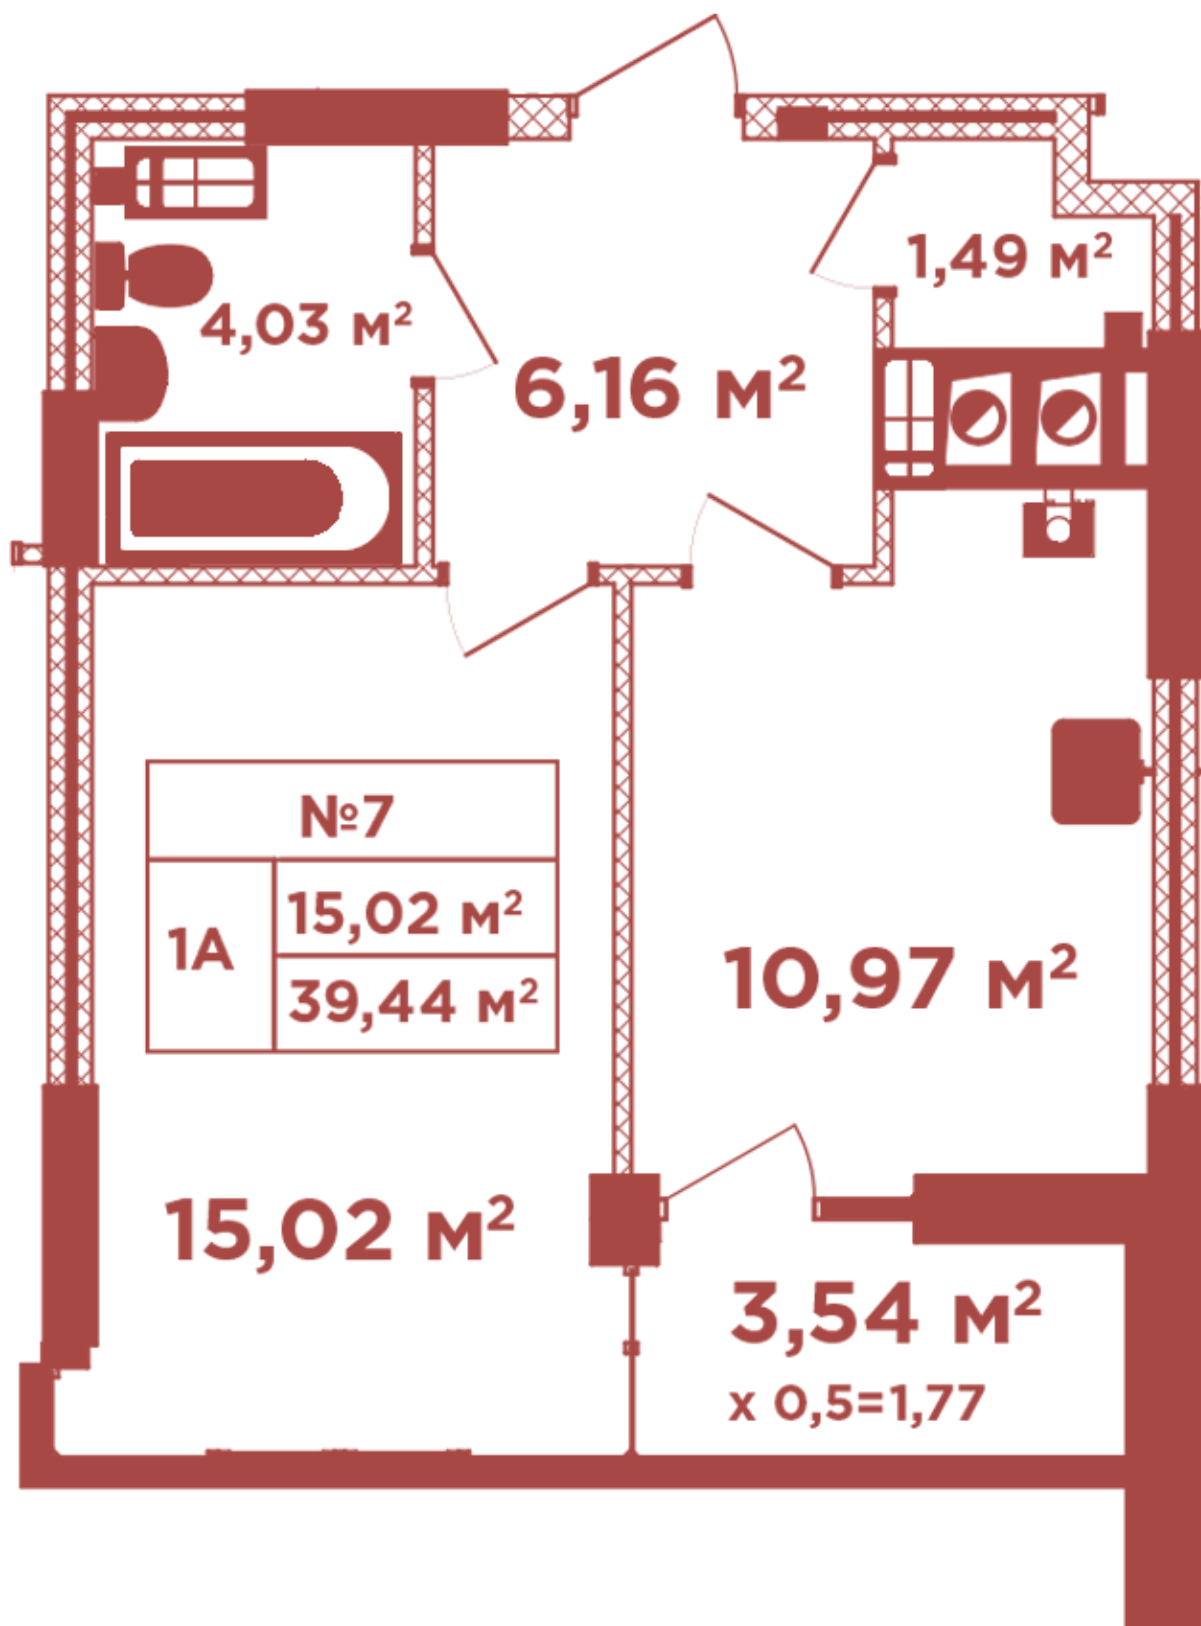

ЖК "Crystal Avenue"

crystal-avenue.com.ua

096 023 03 10

**Планировка 1 комнатной квартиры в доме на ул.
Кришталевая, 1-А — №3.7**

Тип планировки: №3.7

Дом Крышталева, 1-а
1 комнатная, 3, 4, 8, 12 Этаж

Характеристики

Общая площадь: 39.44 м²

Жилая площадь: 15.02 м²

Площадь кухни: 10.97 м²