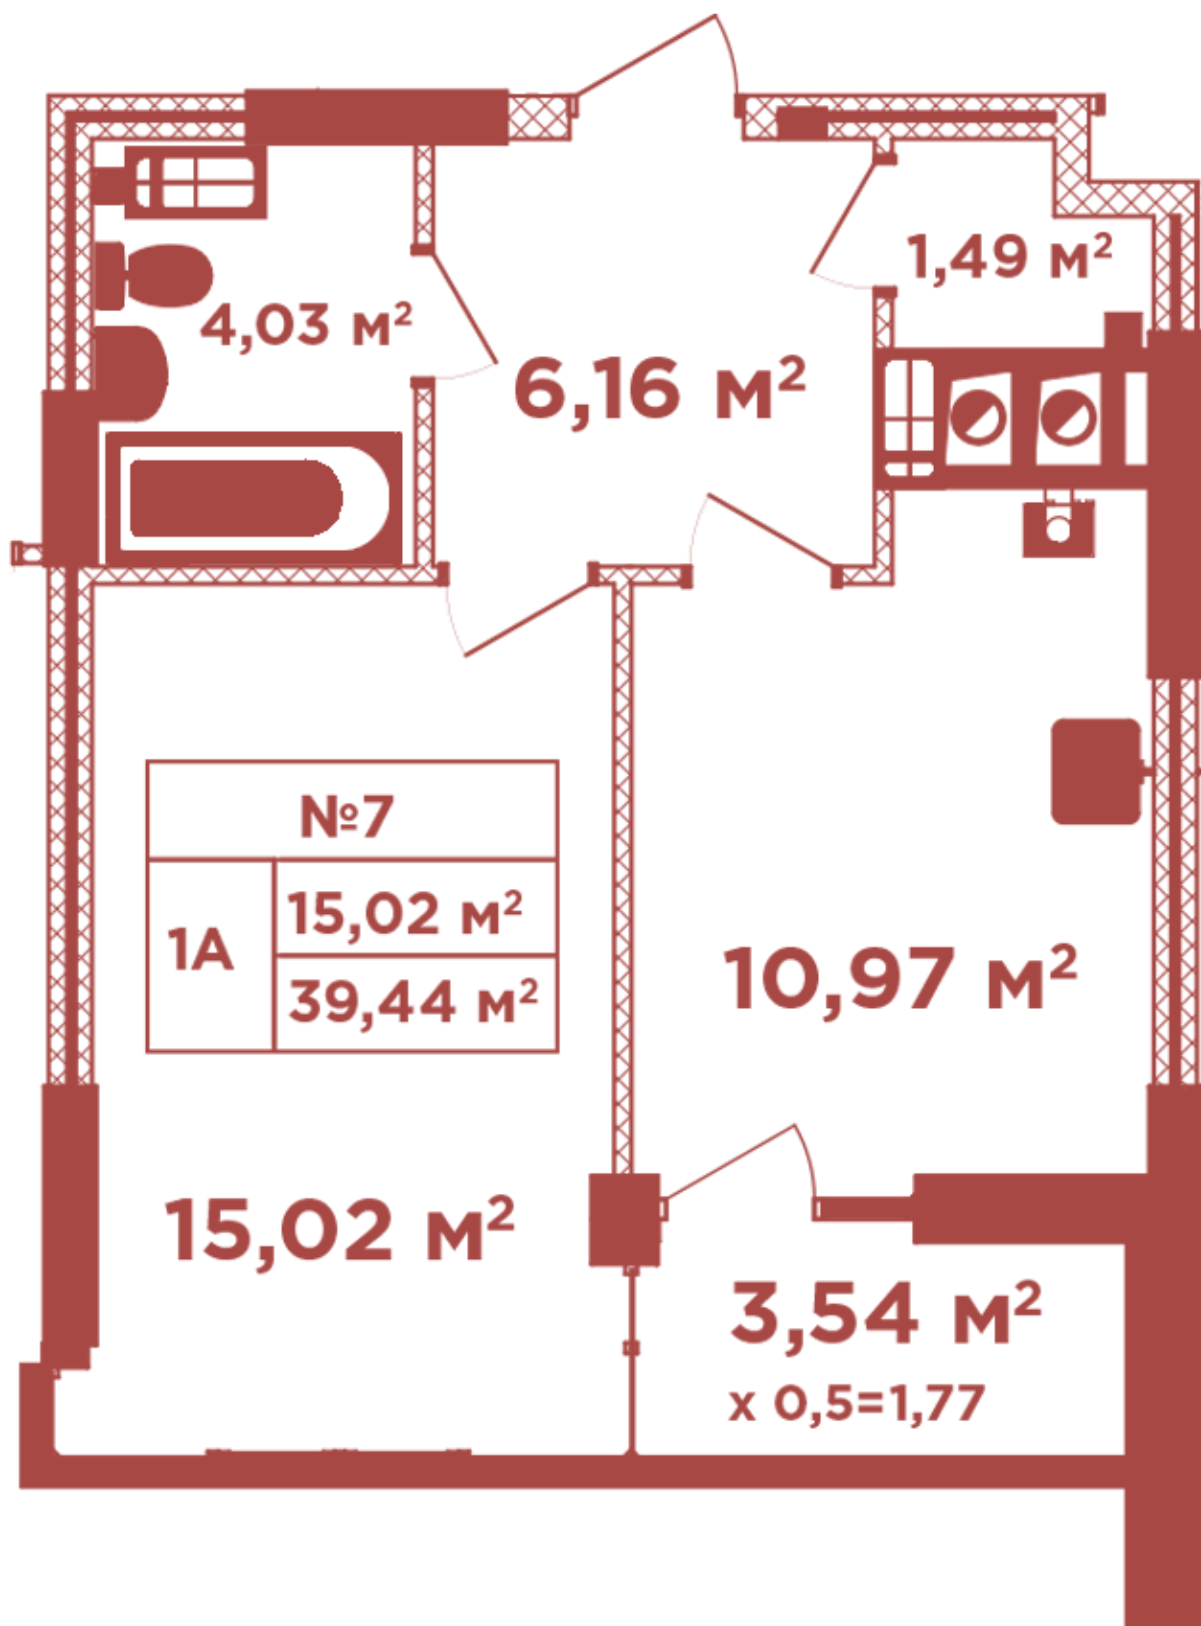

# ЖК "Crystal Avenue"

crystal-avenue.com.ua

096 023 03 10

**Планировка 1 комнатной квартиры в доме на ул.  
Кришталевая, 1-А — №3.7**

### **Тип планировки: №3.7**

Дом Крышталева, 1-а  
1 комнатная, 3, 4, 8, 12 Этаж

### **Характеристики**

Общая площадь: 39.44 м<sup>2</sup>  
Жилая площадь: 15.02 м<sup>2</sup>  
Площадь кухни: 10.97 м<sup>2</sup>