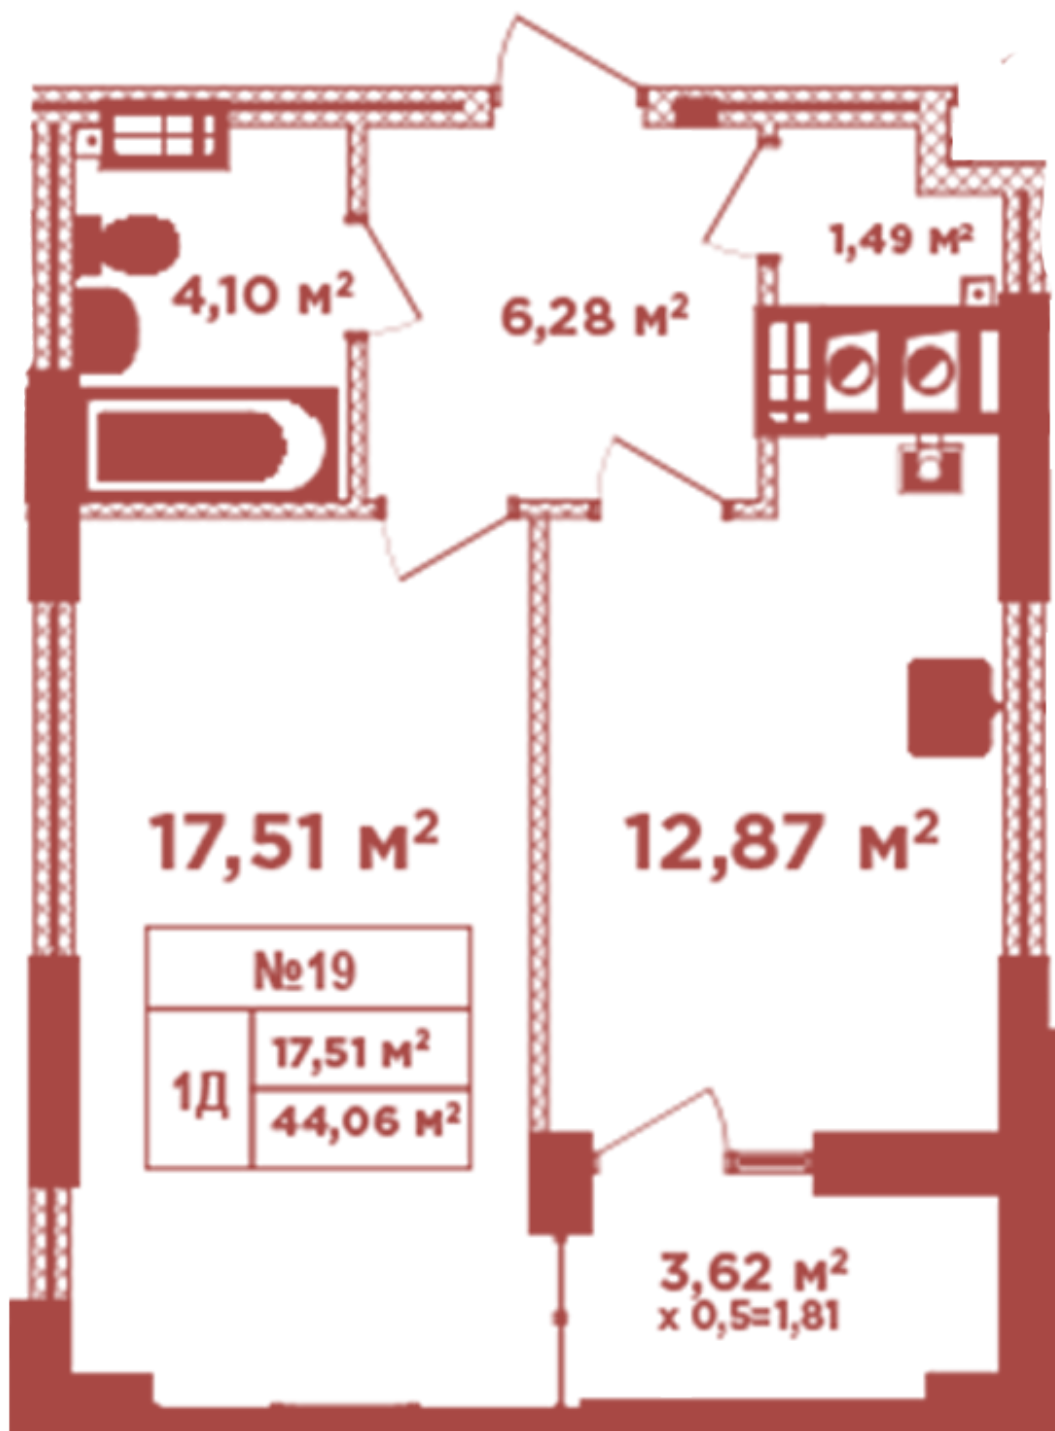

# ЖК "Crystal Avenue"

crystal-avenue.com.ua

096 023 03 10

**Планировка 1 комнатной квартиры в доме на ул.  
Кришталевая, 1-А — №5.3**

**Тип планировки: №5.3**

Дом Крышталева, 1-а  
1 комнатная, 5, 6, 9, 10, 13, 14 Этаж

## **Характеристики**

Общая площадь: 44.06 м<sup>2</sup>

Жилая площадь: 17.51 м<sup>2</sup>

Площадь кухни: 12.87 м<sup>2</sup>