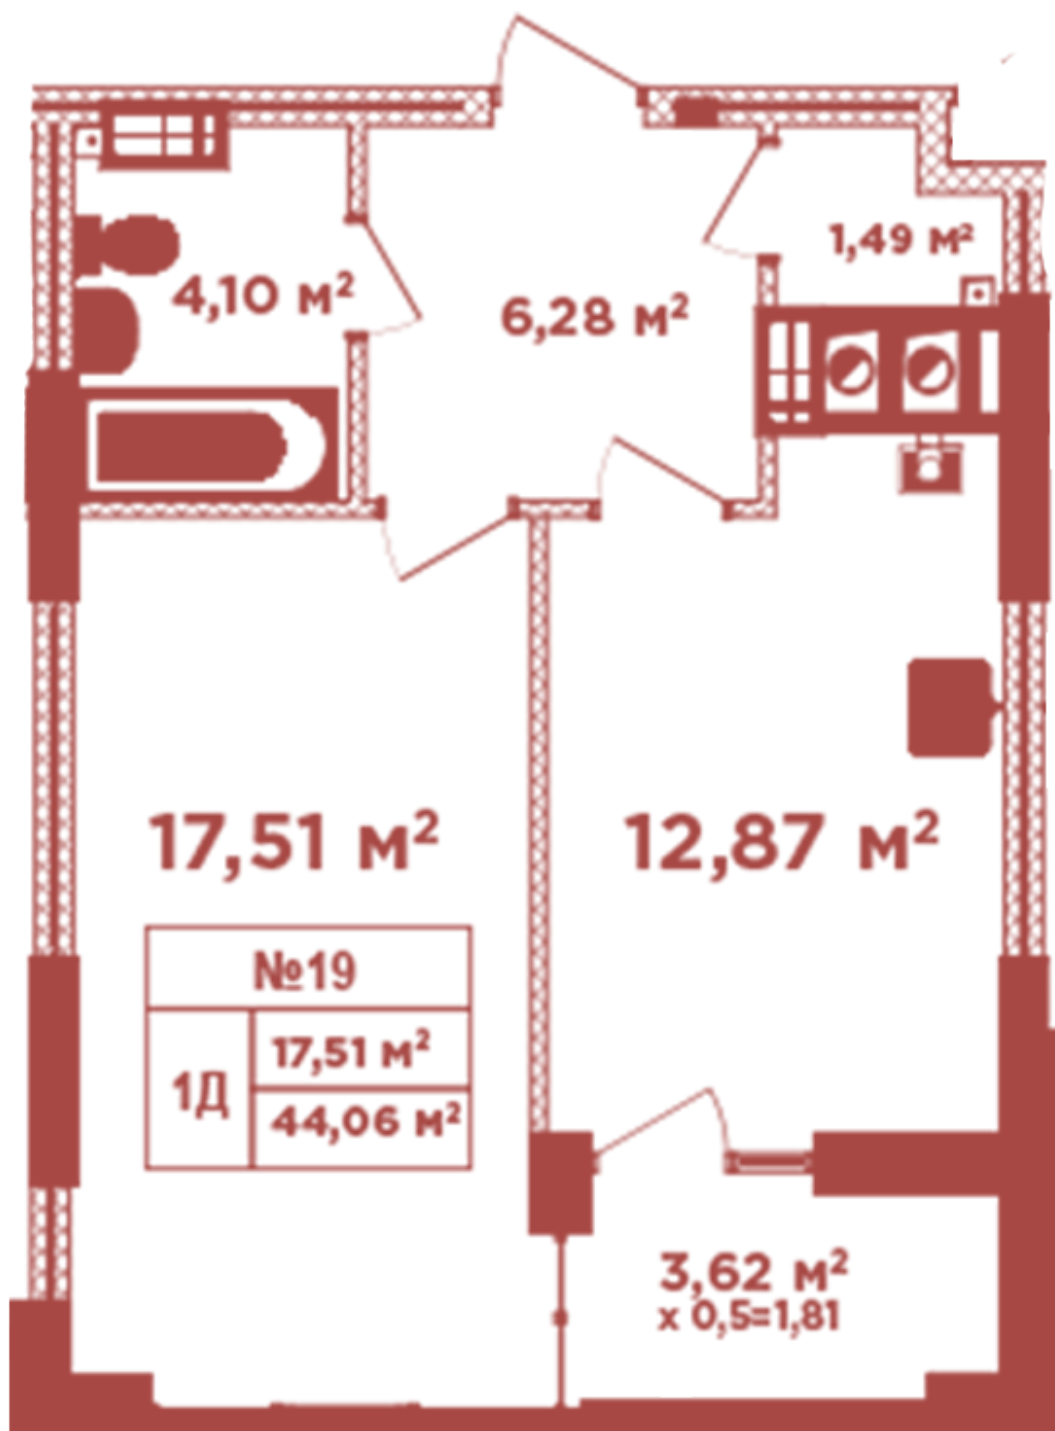

ЖК "Crystal Avenue"

crystal-avenue.com.ua

096 023 03 10

**Планировка 1 комнатной квартиры в доме на ул.
Кришталевая, 1-А — №5.3**

Тип планировки: №5.3

Дом Крышталева, 1-а
1 комнатная, 5, 6, 9, 10, 13, 14 Этаж

Характеристики

Общая площадь: 44.06 м²
Жилая площадь: 17.51 м²

Площадь кухни: 12.87 м2