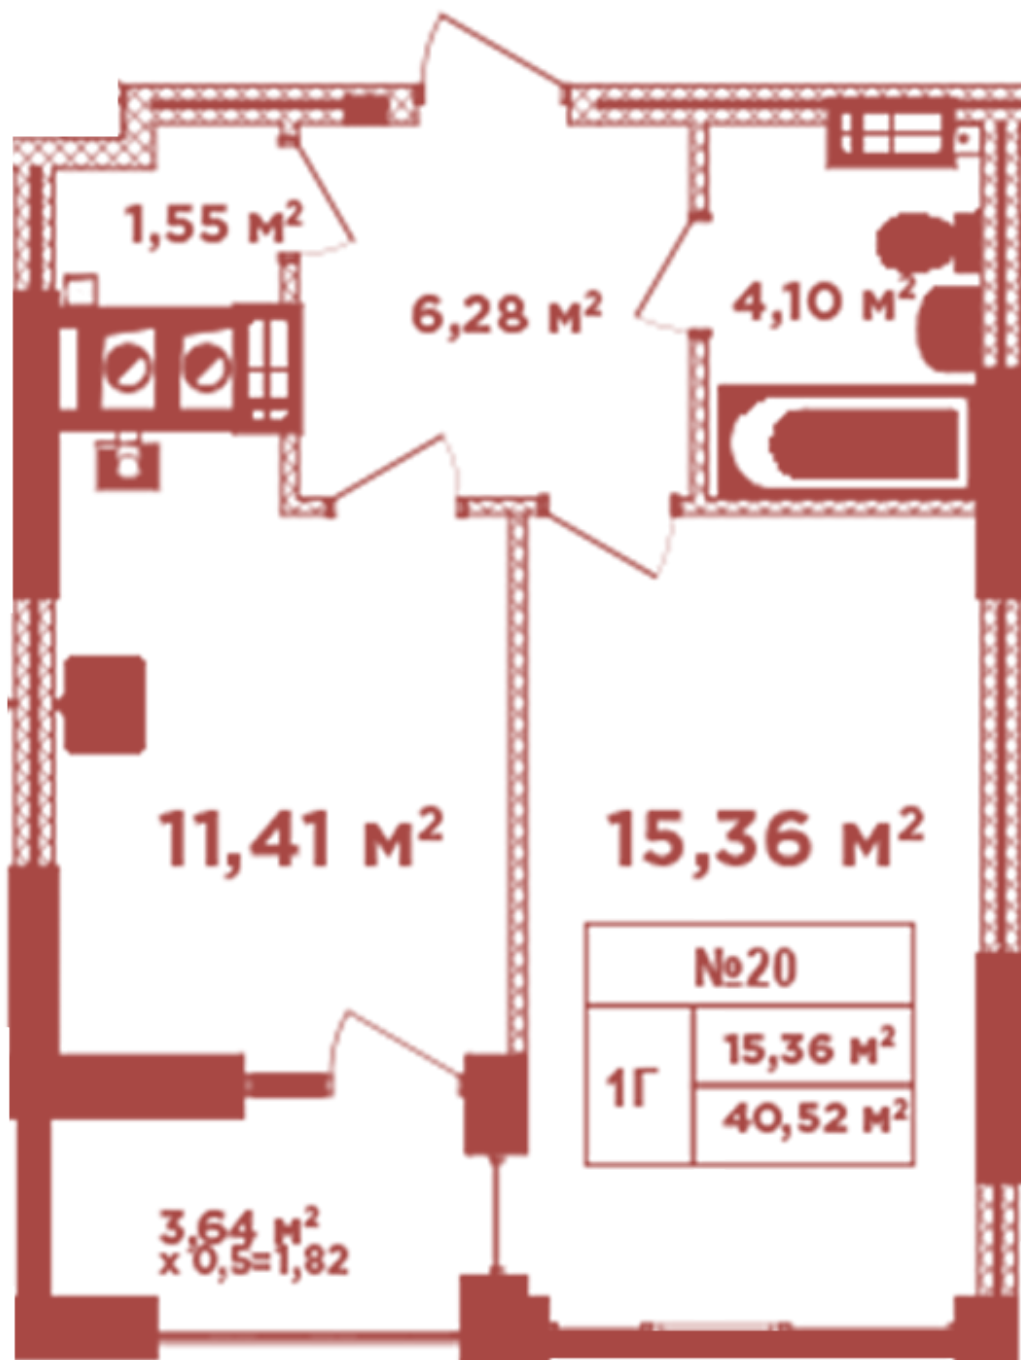

ЖК "Crystal Avenue"

crystal-avenue.com.ua

096 023 03 10

**Планировка 1 комнатной квартиры в доме на ул.
Кришталевая, 1-А — №5.4**

Тип планировки: №5.4

Дом Крышталева, 1-а
 1 комнатная, 5, 6, 9, 10, 13, 14 Этаж

Характеристики

Общая площадь: 40.52 м²

Жилая площадь: 15.36 м²

Площадь кухни: 11.41 м²