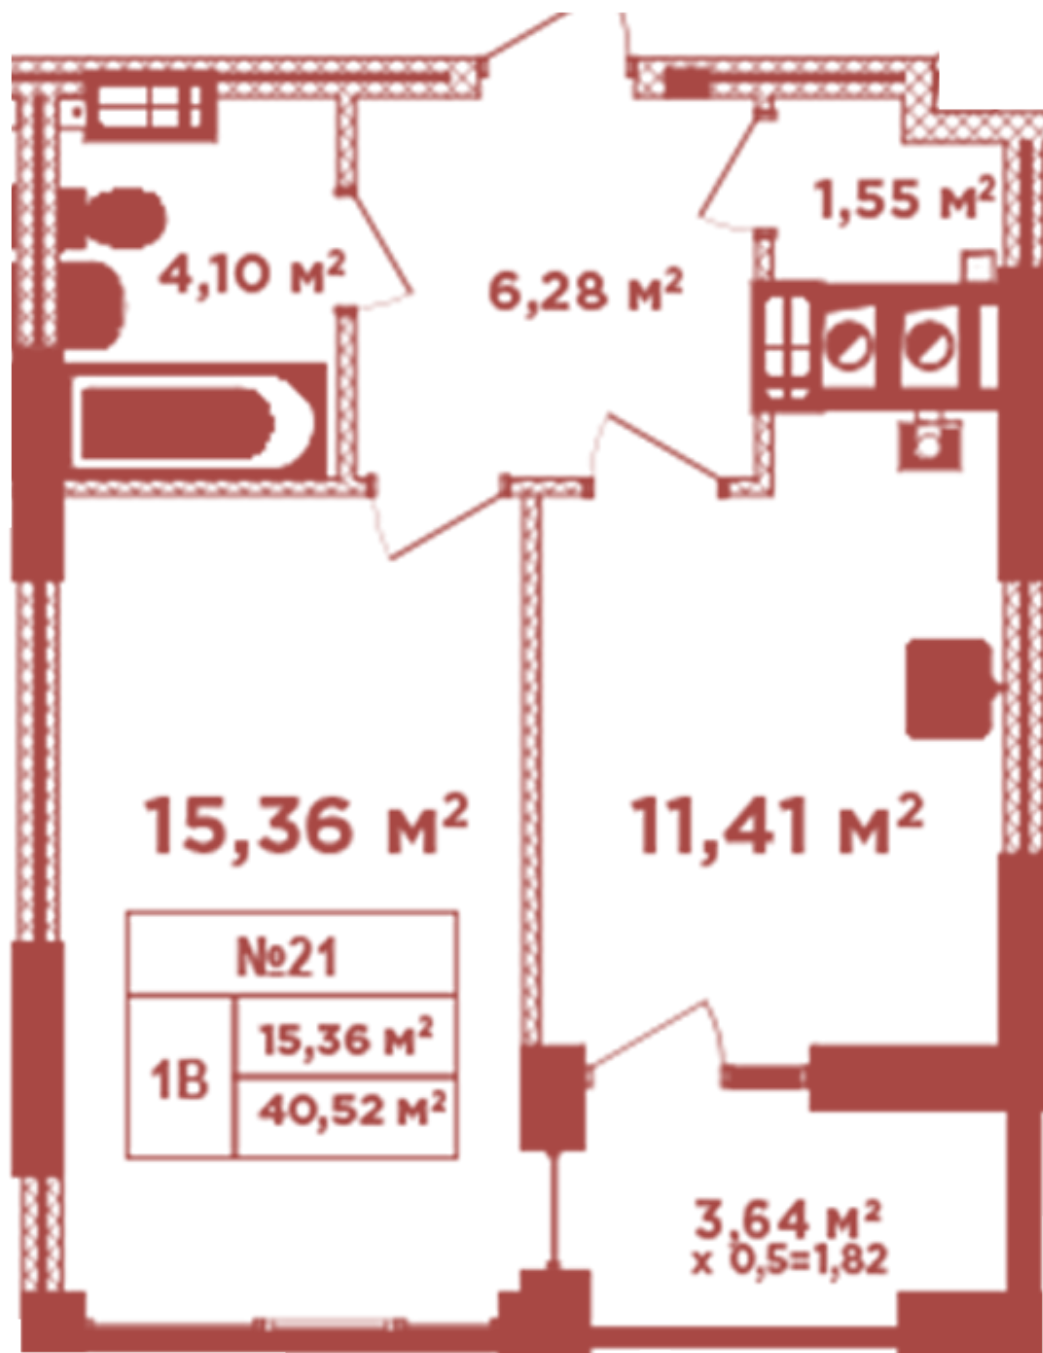

ЖК "Crystal Avenue"

crystal-avenue.com.ua

096 023 03 10

**Планировка 1 комнатной квартиры в доме на ул.
Кришталевая, 1-А — №5.5**

Тип планировки: №5.5

Дом Крышталева, 1-а
1 комнатная, 5, 6, 9, 10, 13, 14 Этаж

Характеристики

Общая площадь: 40.52 м²

Жилая площадь: 15.36 м²

Площадь кухни: 11.41 м²