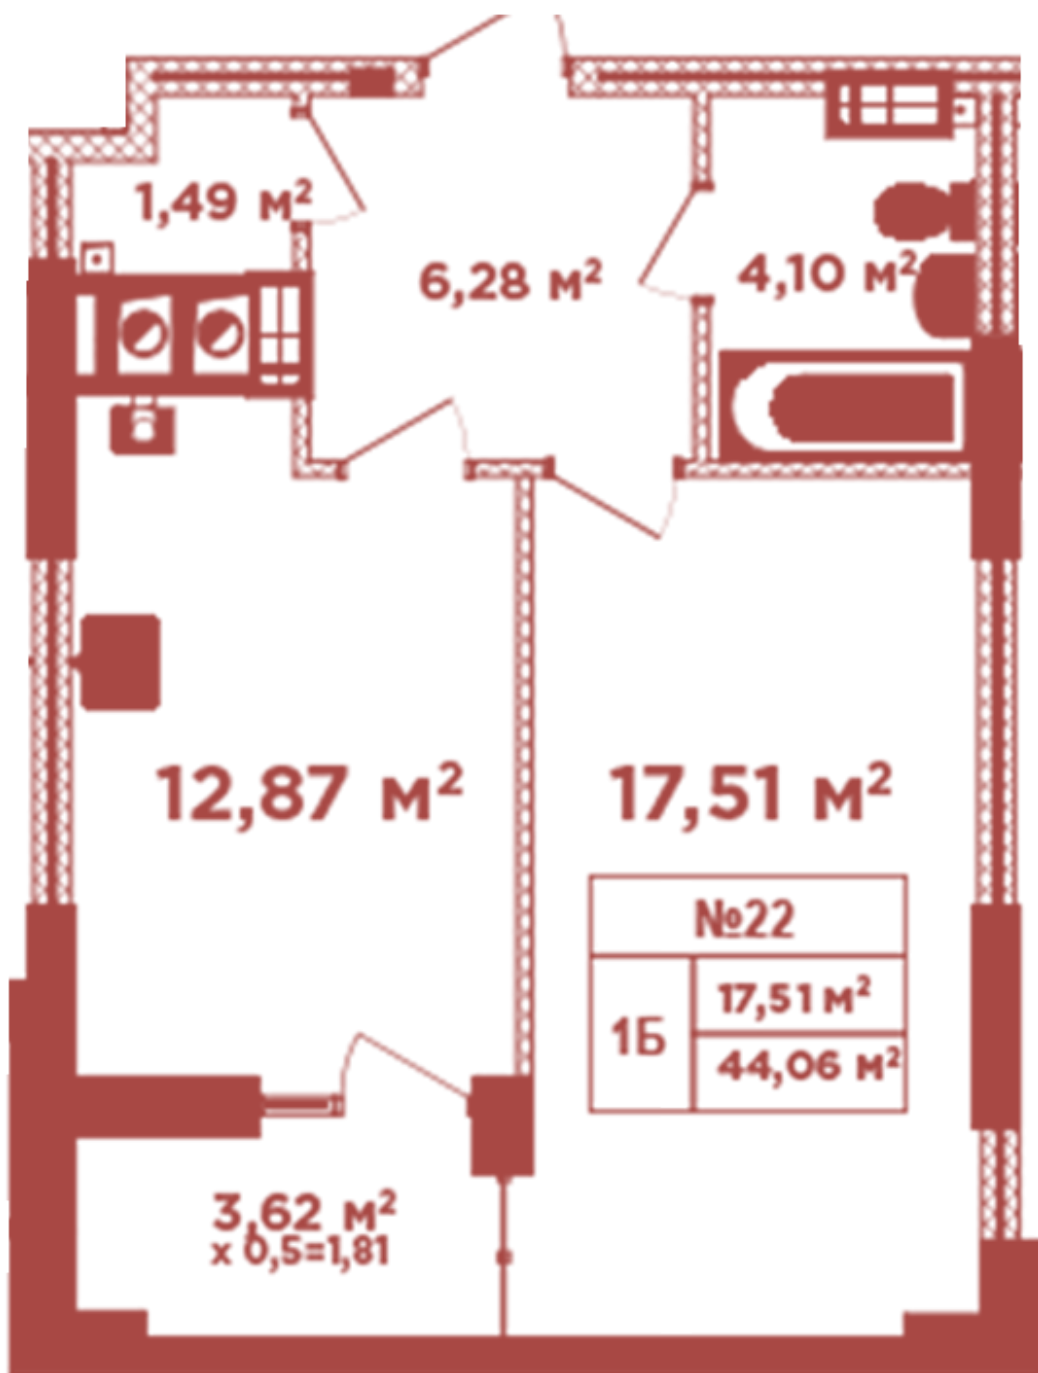

ЖК "Crystal Avenue"

crystal-avenue.com.ua

096 023 03 10

**Планировка 1 комнатной квартиры в доме на ул.
Кришталевая, 1-А — №5.6**

Тип планировки: №5.6

Дом Крышталева, 1-а
 1 комнатная, 5, 6, 9, 10, 13, 14 Этаж

Характеристики

Общая площадь: 44.06 м²

Жилая площадь: 17.51 м²

Площадь кухни: 12.87 м²