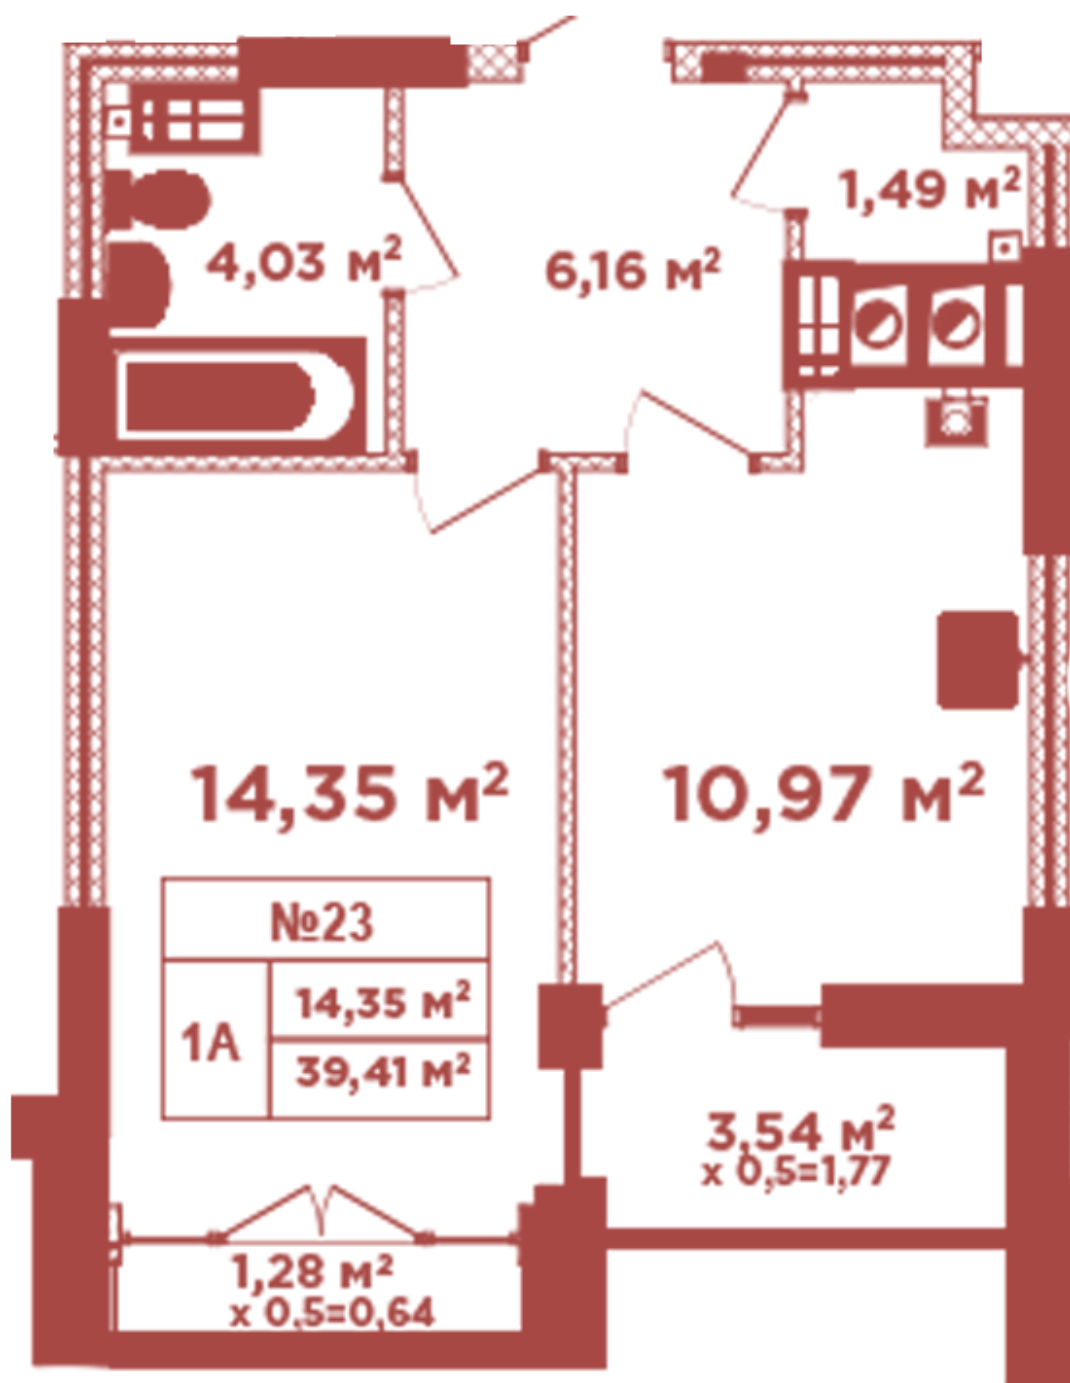

# ЖК "Crystal Avenue"

crystal-avenue.com.ua

096 023 03 10

**Планировка 1 комнатной квартиры в доме на ул.  
Кришталевая, 1-А — №5.7**

**Тип планировки: №5.7**

Дом Крышталева, 1-а  
 1 комнатная, 5, 6, 9, 10, 13, 14 Этаж

## **Характеристики**

Общая площадь: 39.41 м<sup>2</sup>

Жилая площадь: 14.35 м<sup>2</sup>

Площадь кухни: 10.97 м<sup>2</sup>