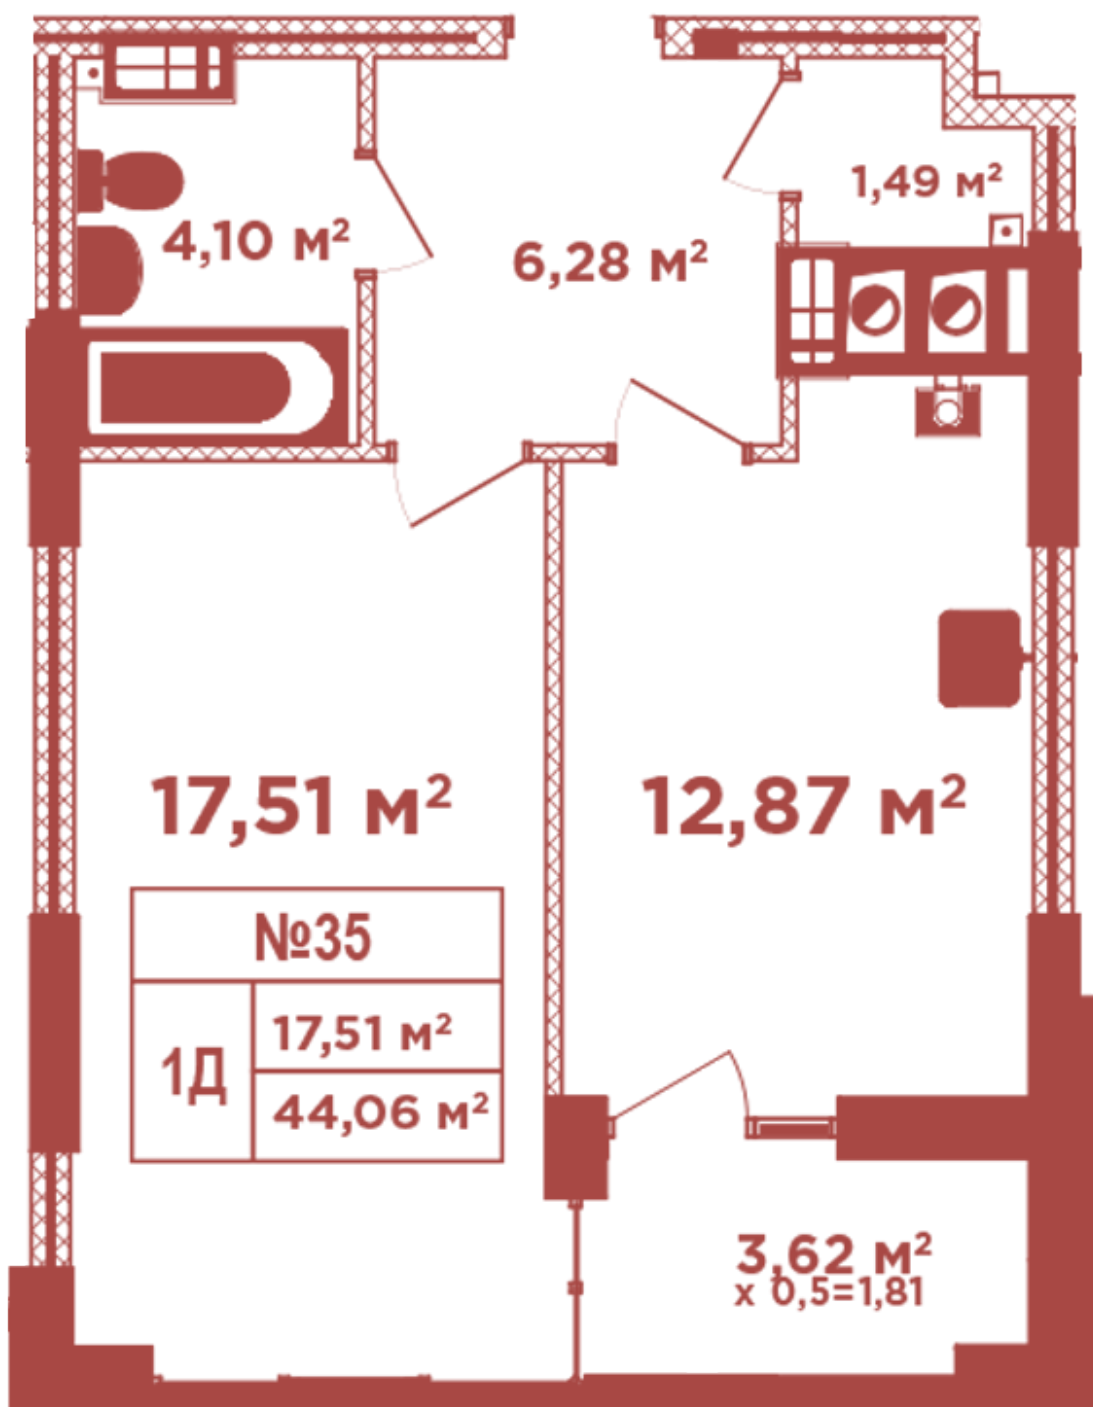

# ЖК "Crystal Avenue"

crystal-avenue.com.ua

096 023 03 10

**Планировка 1 комнатной квартиры в доме на ул.  
Кришталевая, 1-А — №7.3**

**Тип планировки: №7.3**

Дом Крышталева, 1-а  
1 комнатная, 7, 11, 15 Этаж

## **Характеристики**

Общая площадь: 44.06 м<sup>2</sup>

Жилая площадь: 17.51 м<sup>2</sup>

Площадь кухни: 12.87 м<sup>2</sup>