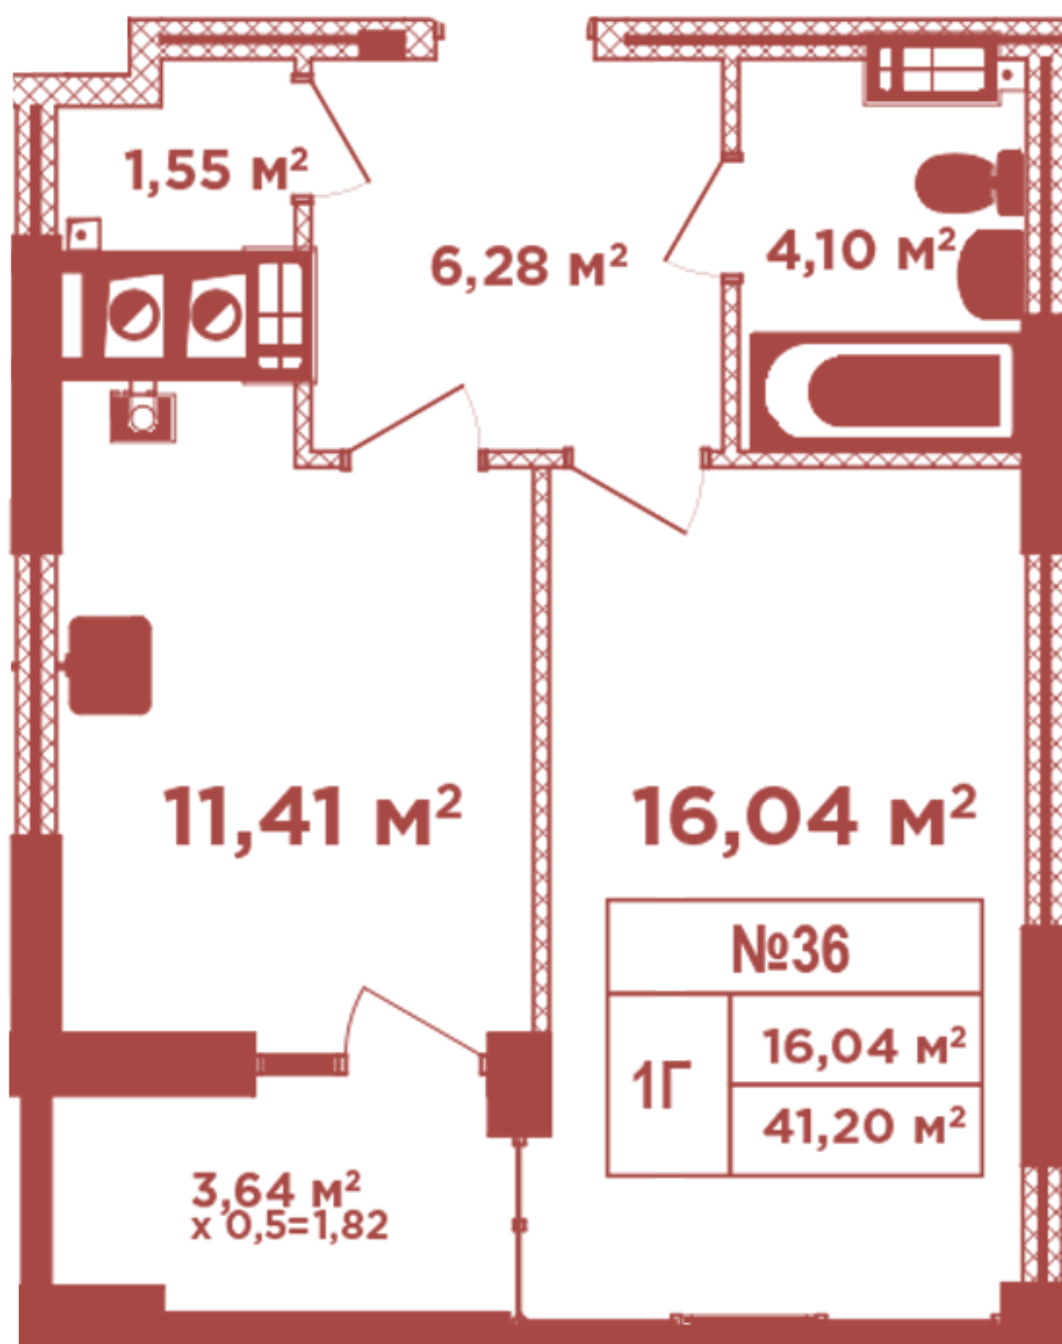

ЖК "Crystal Avenue"

crystal-avenue.com.ua

096 023 03 10

**Планировка 1 комнатной квартиры в доме на ул.
Кришталевая, 1-А — №7.4**

Тип планировки: №7.4

Дом Крышталева, 1-а
1 комнатная, 7, 11, 15 Этаж

Характеристики

Общая площадь: 41.2 м²

Жилая площадь: 16.04 м²

Площадь кухни: 11.41 м²