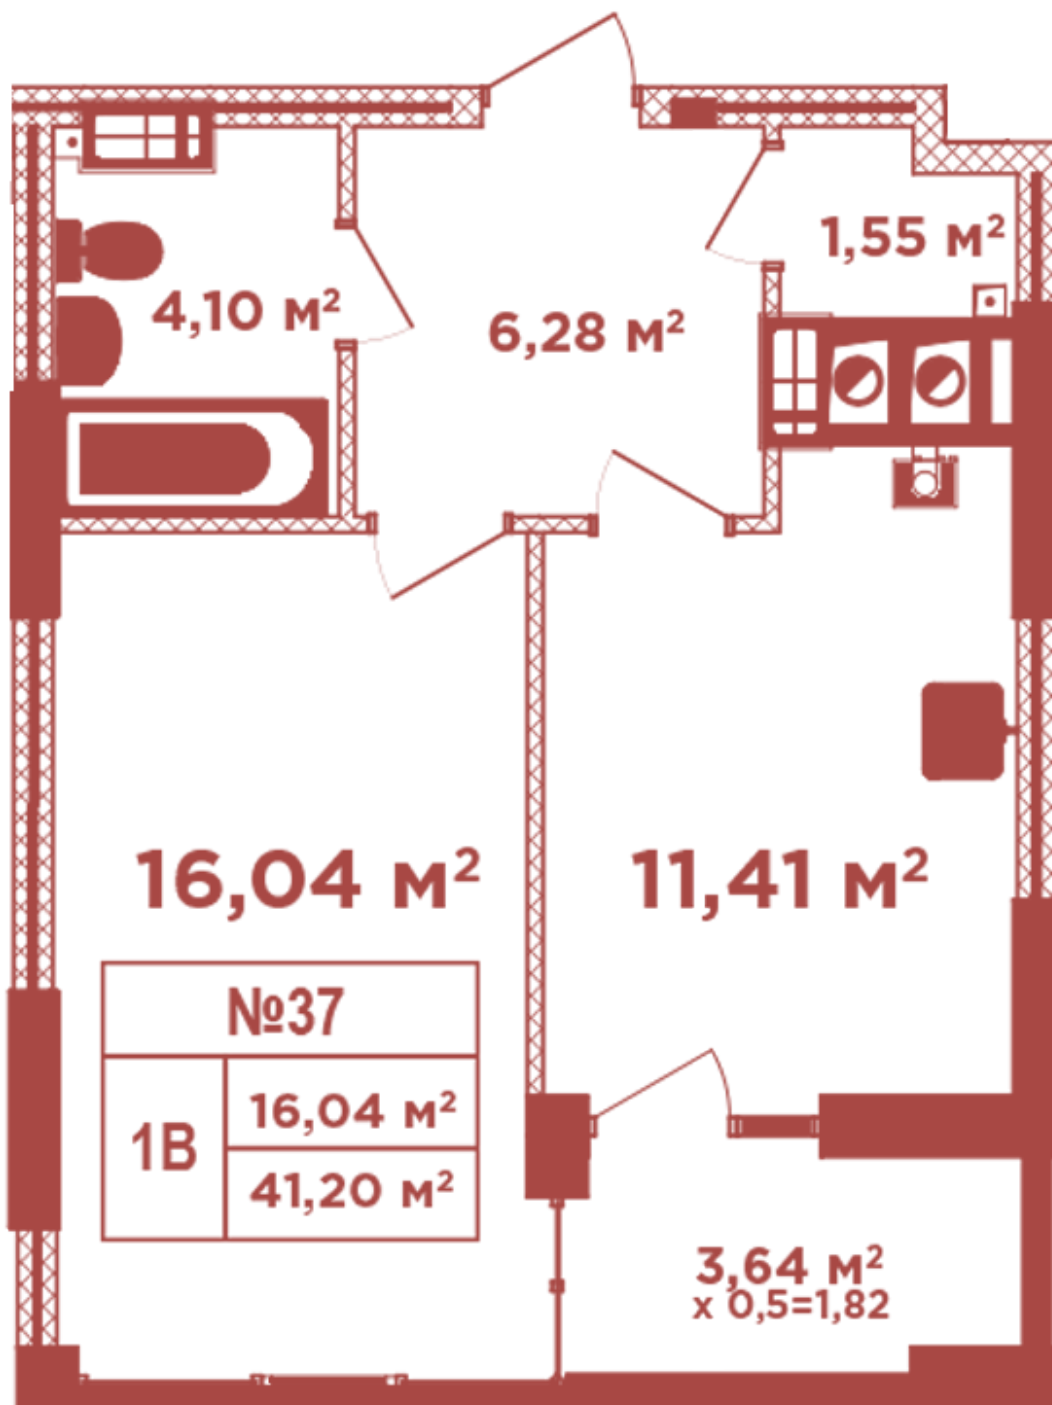

ЖК "Crystal Avenue"

crystal-avenue.com.ua

096 023 03 10

**Планировка 1 комнатной квартиры в доме на ул.
Кришталевая, 1-А — №7.5**

Тип планировки: №7.5

Дом Крышталева, 1-а
 1 комнатная, 7, 11, 15 Этаж

Характеристики

Общая площадь: 41.2 м²

Жилая площадь: 16.04 м²

Площадь кухни: 11.41 м²