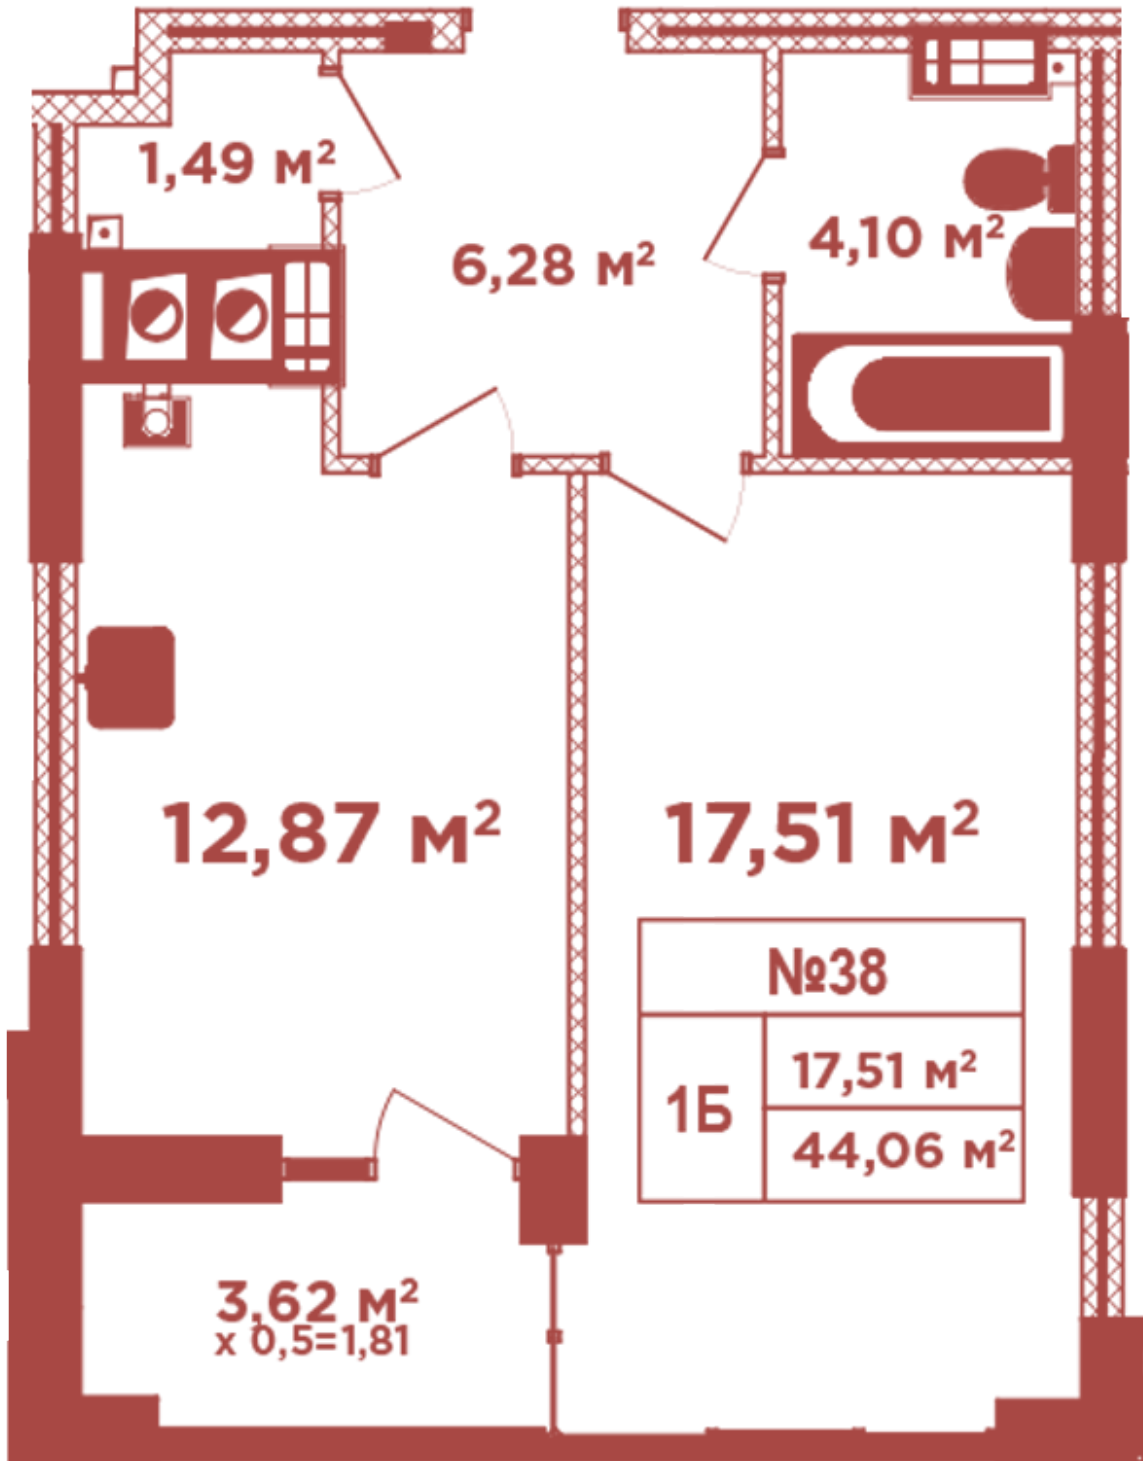

ЖК "Crystal Avenue"

crystal-avenue.com.ua

096 023 03 10

**Планировка 1 комнатной квартиры в доме на ул.
Кришталевая, 1-А — №7.6**

Тип планировки: №7.6

Дом Крышталева, 1-а
1 комнатная, 7, 11, 15 Этаж

Характеристики

Общая площадь: 44.06 м²

Жилая площадь: 17.51 м²

Площадь кухни: 12.87 м²