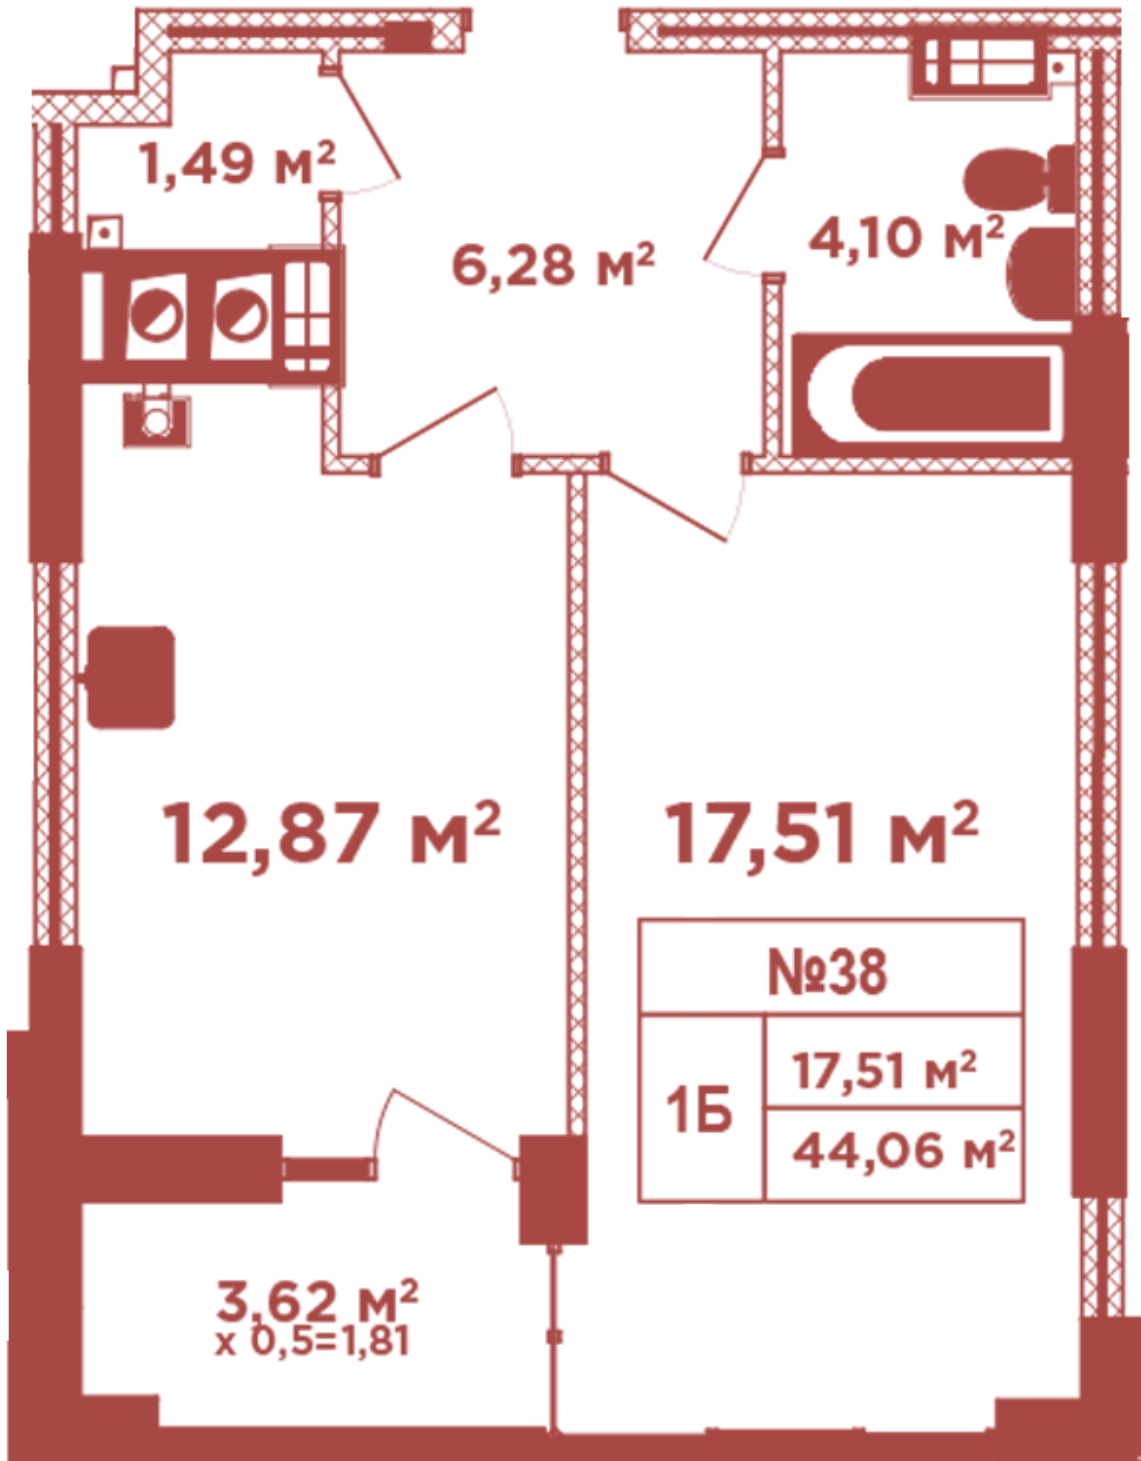

ЖК "Crystal Avenue"

crystal-avenue.com.ua

096 023 03 10

**Планировка 1 комнатной квартиры в доме на ул.
Кришталевая, 1-А — №7.6**

Тип планировки: №7.6

Дом Крышталева, 1-а
1 комнатная, 7, 11, 15 Этаж

Характеристики

Общая площадь: 44.06 м²
Жилая площадь: 17.51 м²

Площадь кухни: 12.87 м2