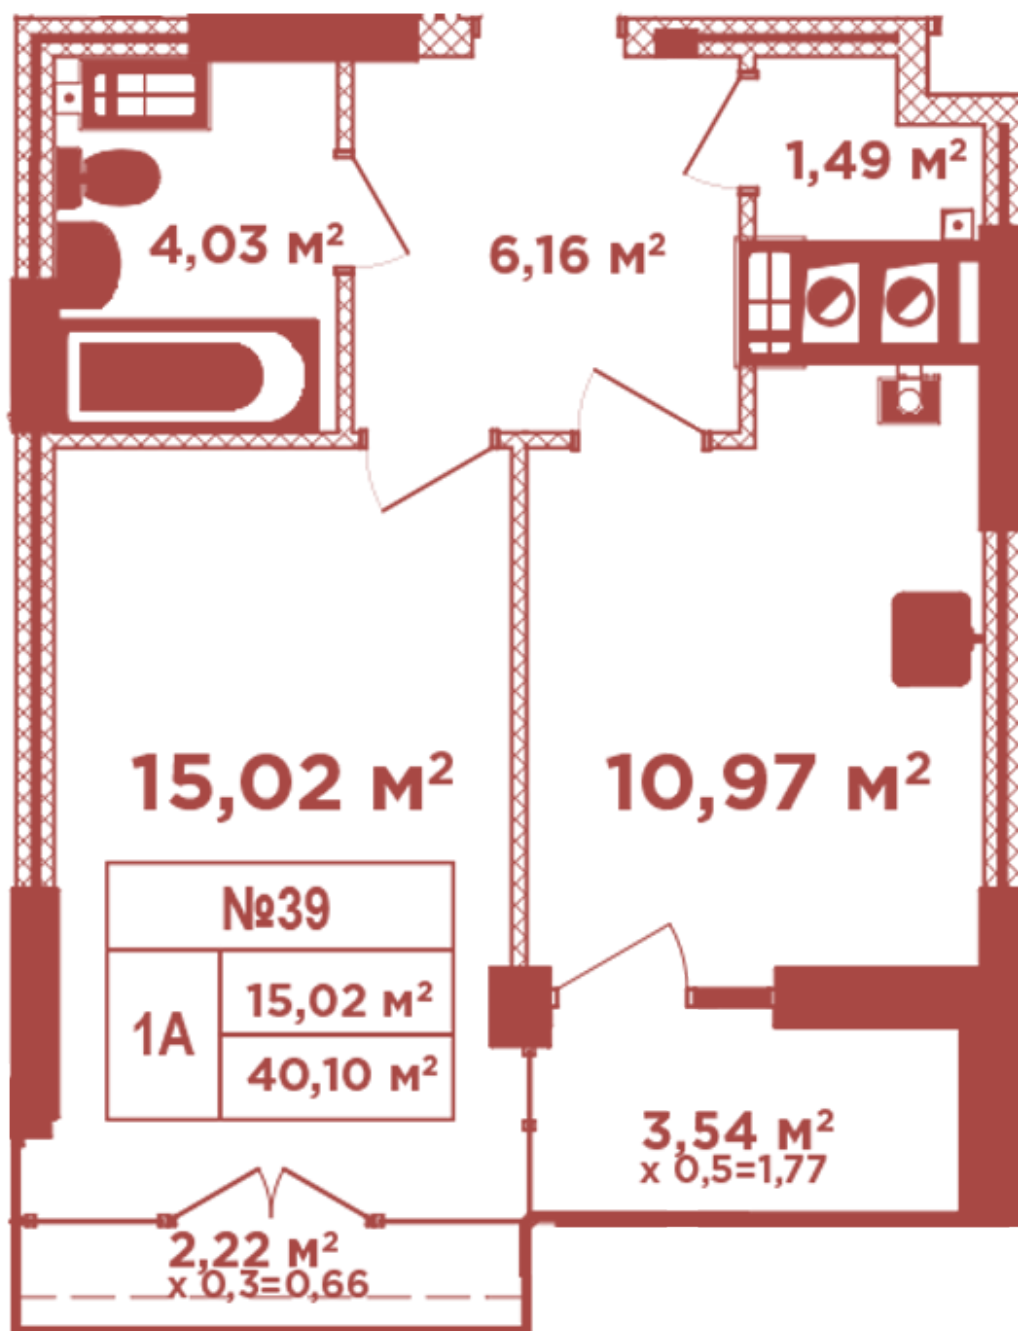

ЖК "Crystal Avenue"

crystal-avenue.com.ua

096 023 03 10

**Планировка 1 комнатной квартиры в доме на ул.
Кришталевая, 1-А — №7.7**

Тип планировки: №7.7

Дом Крышталева, 1-а
 1 комнатная, 7, 11, 15 Этаж

Характеристики

Общая площадь: 40.1 м²

Жилая площадь: 15.02 м²

Площадь кухни: 10.97 м²