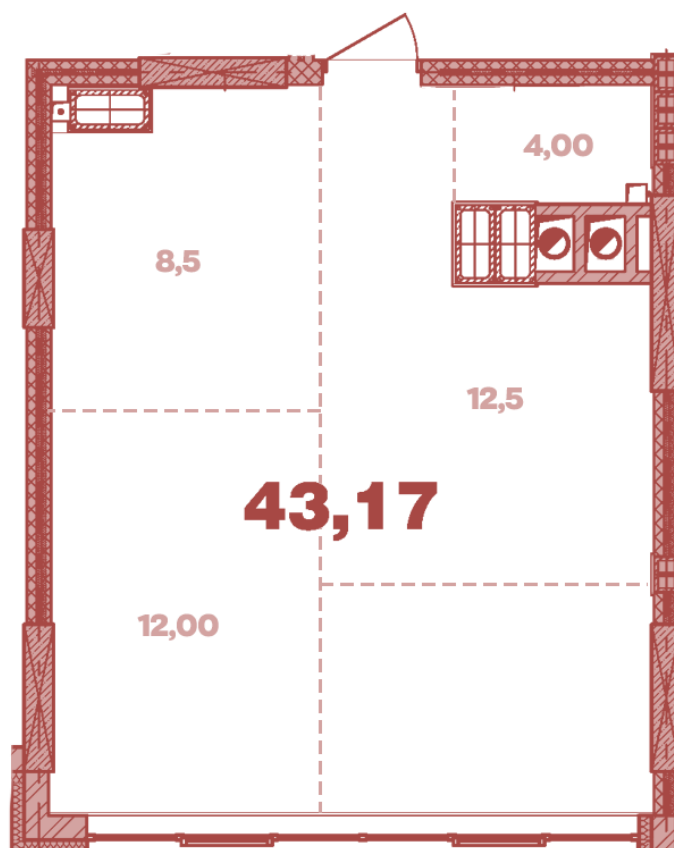

ЖК "Crystal Avenue"

crystal-avenue.com.ua
096 023 03 10

Планировка 1 комнатной квартиры в доме на ул.
Кришталевая, 1-А — №18.2 (свободная планировка)

Тип планировки: №18.2

Дом Крышталева, 1-а
1 комнатная, 18 Этаж

Характеристики

Общая площадь: 43.17 м²

Жилая площадь: 12 м²

Площадь кухни: 12.5 м²