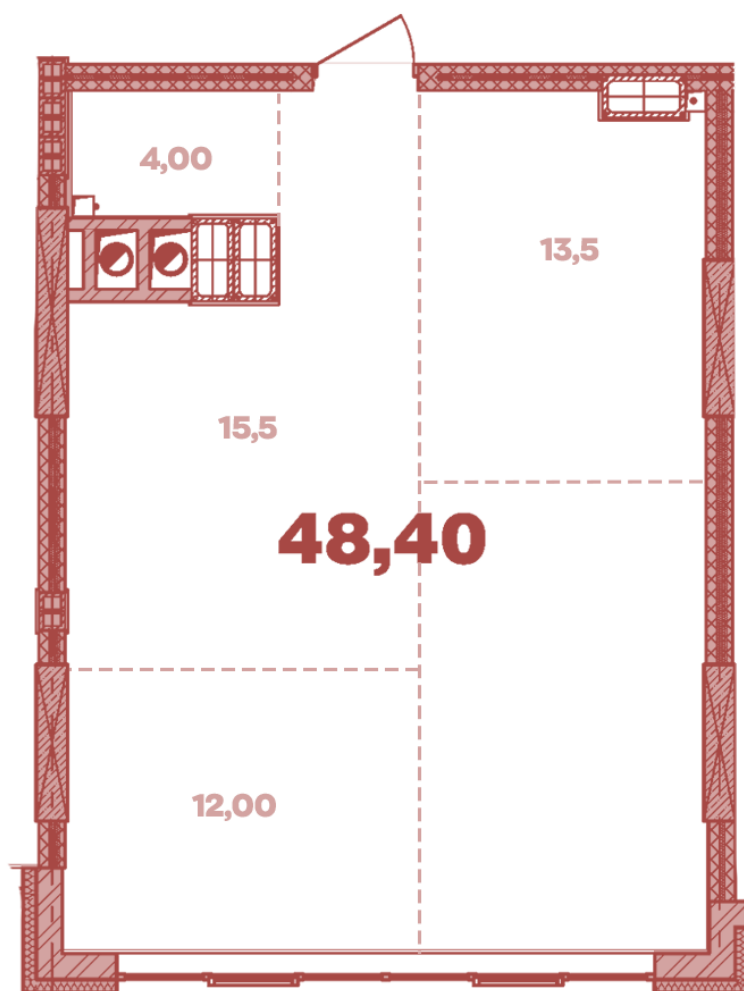

ЖК "Crystal Avenue"

crystal-avenue.com.ua

096 023 03 10

**Планировка 1 комнатной квартиры в доме на ул.
Кришталева, 1-А — №18.3 (свободная планировка)**

Тип планировки: №18.3

Дом Крышталева, 1-а
1 комнатная, 18 Этаж

Характеристики

Общая площадь: 48.4 м²

Жилая площадь: 12 м²

Площадь кухни: 15.5 м²