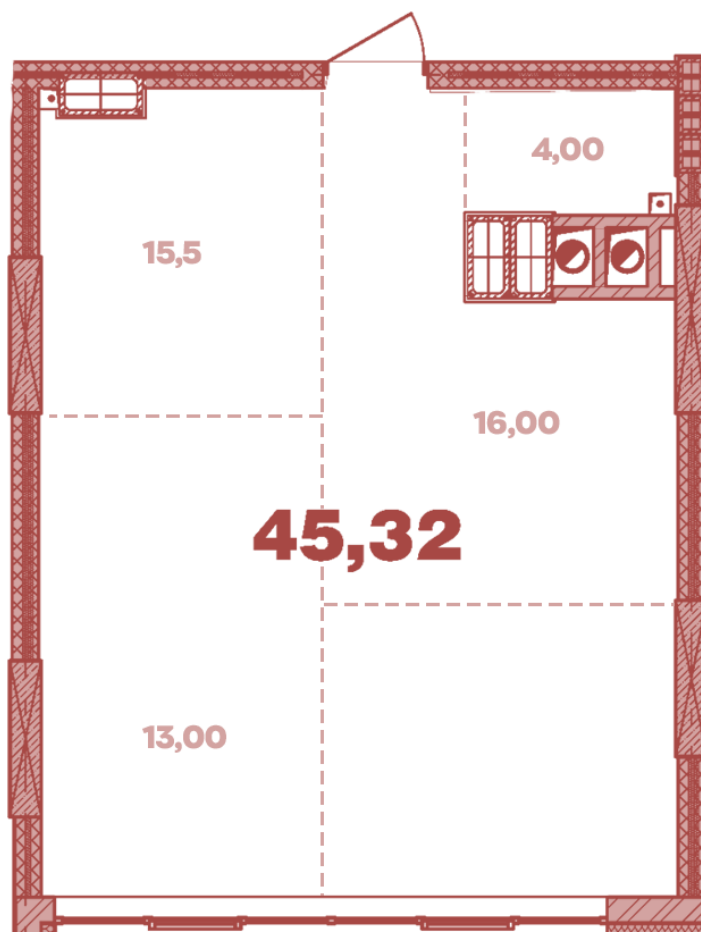

ЖК "Crystal Avenue"

crystal-avenue.com.ua
096 023 03 10

Планировка 1 комнатной квартиры в доме на ул.
Кришталева, 1-А — №18.4 (свободная планировка)

Тип планировки: №18.4

Дом Крышталева, 1-а
1 комнатная, 18 Этаж

Характеристики

Общая площадь: 45.32 м²

Жилая площадь: 13 м²

Площадь кухни: 16 м²