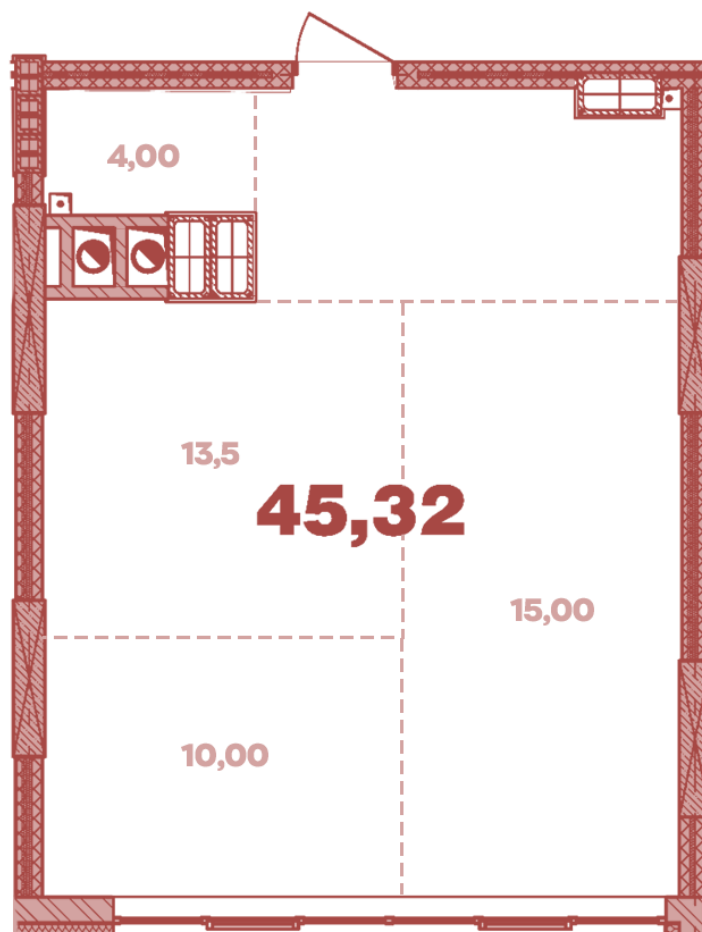

ЖК "Crystal Avenue"

crystal-avenue.com.ua
096 023 03 10

Планировка 1 комнатной квартиры в доме на ул.
Кришталевая, 1-А — №18.5 (свободная планировка)

Тип планировки: №18.5

Дом Крышталева, 1-а
1 комнатная, 18 Этаж

Характеристики

Общая площадь: 45.32 м²

Жилая площадь: 15 м²

Площадь кухни: 13.5 м²