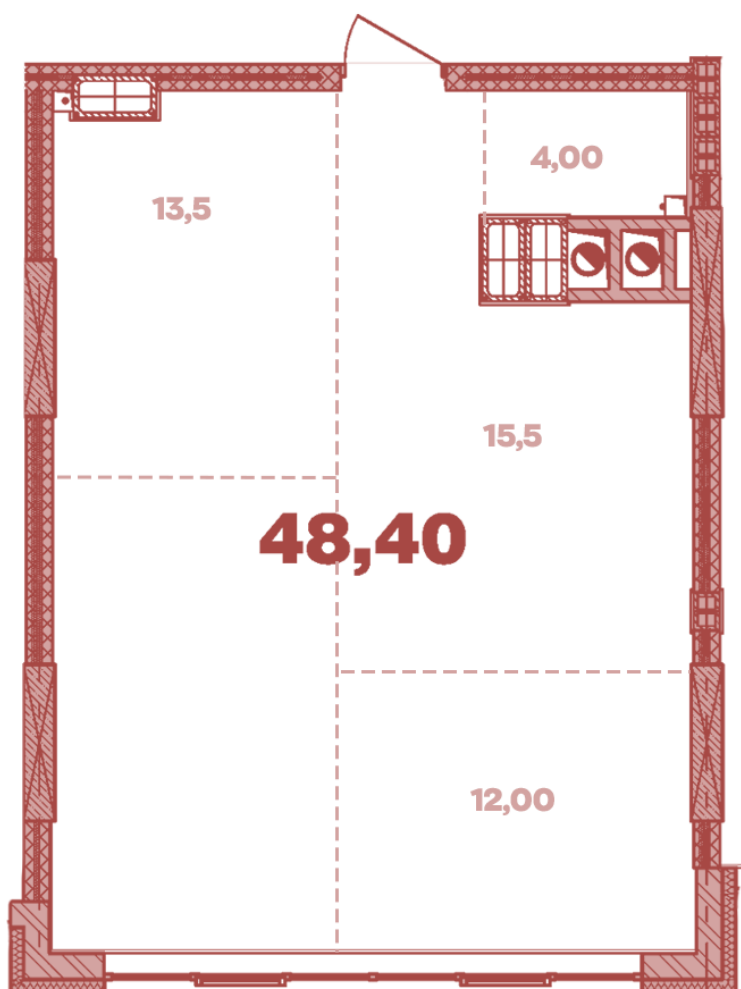

ЖК "Crystal Avenue"

crystal-avenue.com.ua
096 023 03 10

**Планировка 1 комнатной квартиры в доме на ул.
Кришталева, 1-А — №18.6 (свободная планировка)**

Тип планировки: №18.6

Дом Крышталева, 1-а
1 комнатная, 18 Этаж

Характеристики

Общая площадь: 48.4 м²

Жилая площадь: 12 м²

Площадь кухни: 15.5 м²