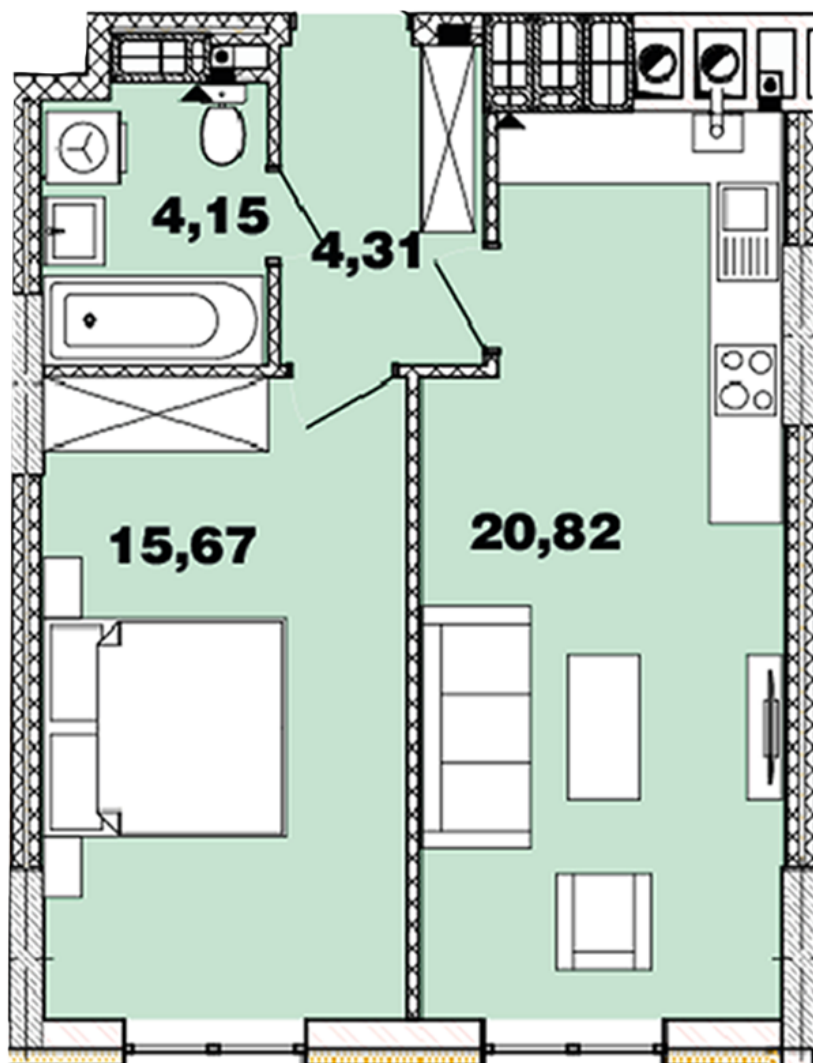

ЖК "Crystal Avenue"

crystal-avenue.com.ua

096 023 03 10

Планировка 1 комнатной квартиры в доме на ул.
Кришталевая, 1-Б – №12.11

Тип планировки: №12.11

Дом Крышталева, 1-б
1 комнатная, 12-15 Этаж

Характеристики

Общая площадь: 44.96 м²

Жилая площадь: 15.67 м²

Площадь кухни: 20.82 м²