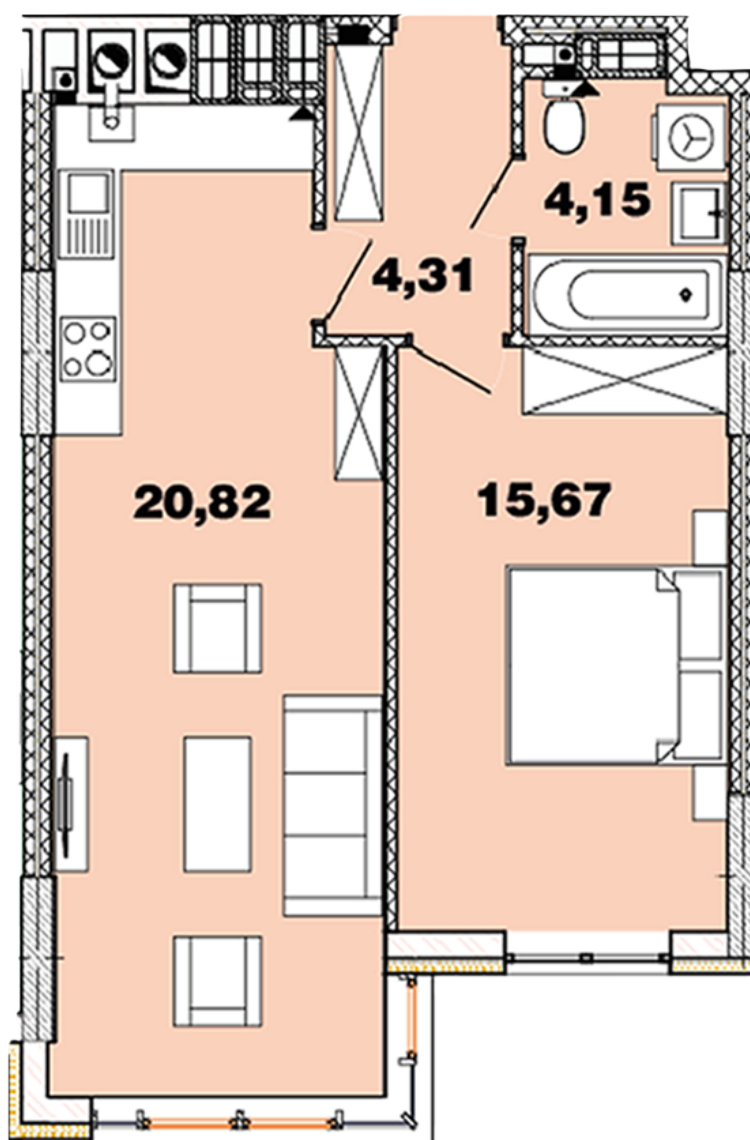

# ЖК "Crystal Avenue"

crystal-avenue.com.ua

096 023 03 10

Планировка 1 комнатной квартиры в доме на ул.  
Кришталевая, 1-Б – №12.12

## **Тип планировки: №12.12**

Дом Крышталева, 1-б  
1 комнатная, 12-15 Этаж

### **Характеристики**

Общая площадь: 49.43 м<sup>2</sup>

Жилая площадь: 15.67 м<sup>2</sup>

Площадь кухни: 20.82 м<sup>2</sup>