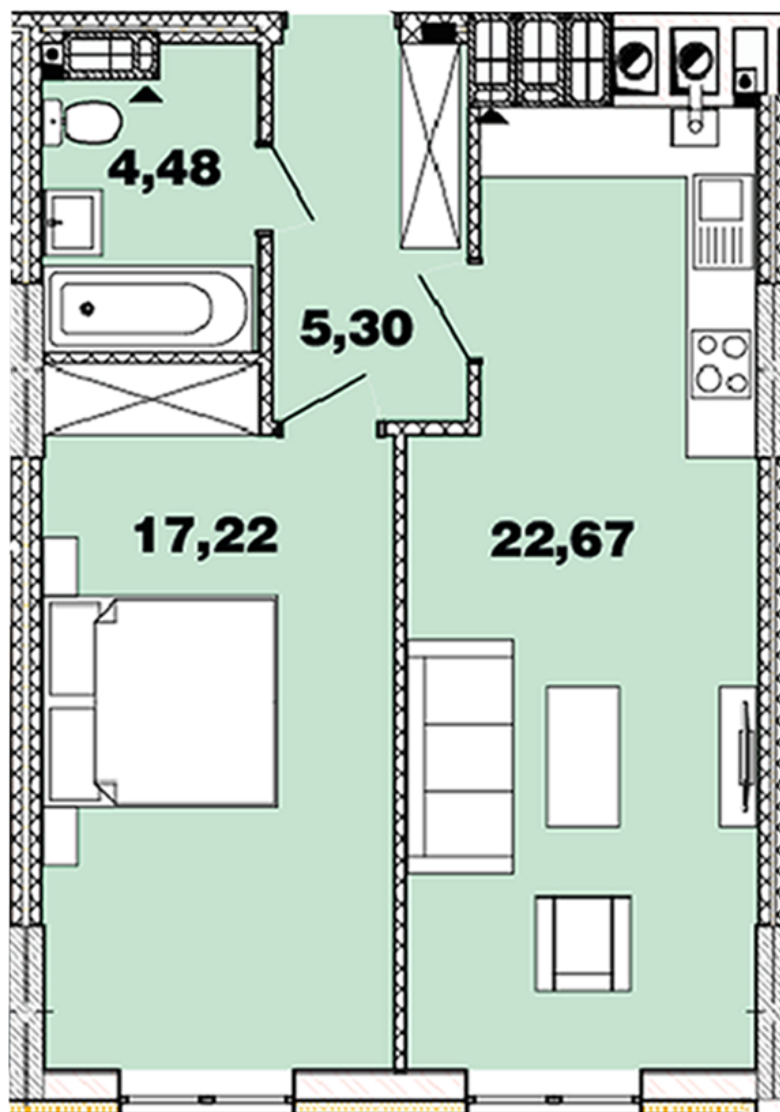

ЖК "Crystal Avenue"

crystal-avenue.com.ua

096 023 03 10

**Планировка 1 комнатной квартиры в доме на ул.
Кришталевая, 1-Б – №12.13**

Тип планировки: №12.13

Дом Крышталева, 1-б
1 комнатная, 12-15 Этаж

Характеристики

Общая площадь: 49.67 м²

Жилая площадь: 17.22 м²

Площадь кухни: 22.67 м²