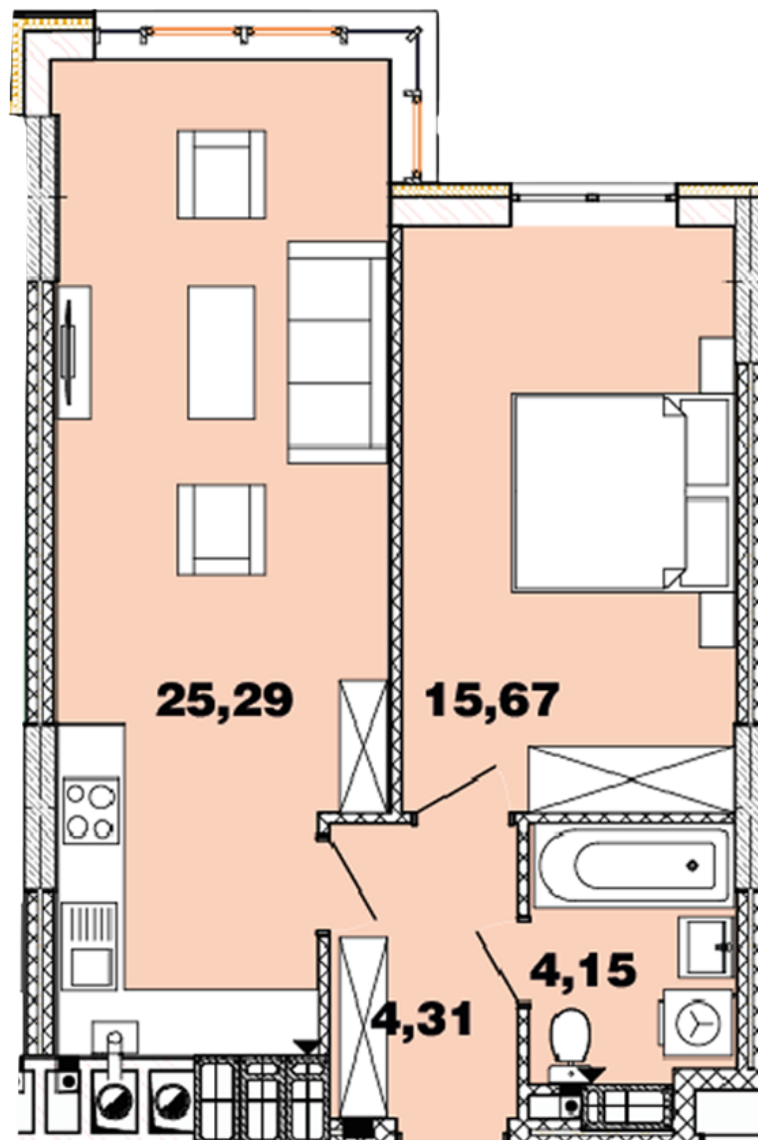

ЖК "Crystal Avenue"

crystal-avenue.com.ua

096 023 03 10

Планировка 1 комнатной квартиры в доме на ул. Кришталевая, 1-Б – №12.3

Тип планировки: №12.3

Дом Крышталева, 1-б
1 комнатная, 12-15 Этаж

Характеристики

Общая площадь: 49.43 м²

Жилая площадь: 15.67 м²

Площадь кухни: 25.29 м²