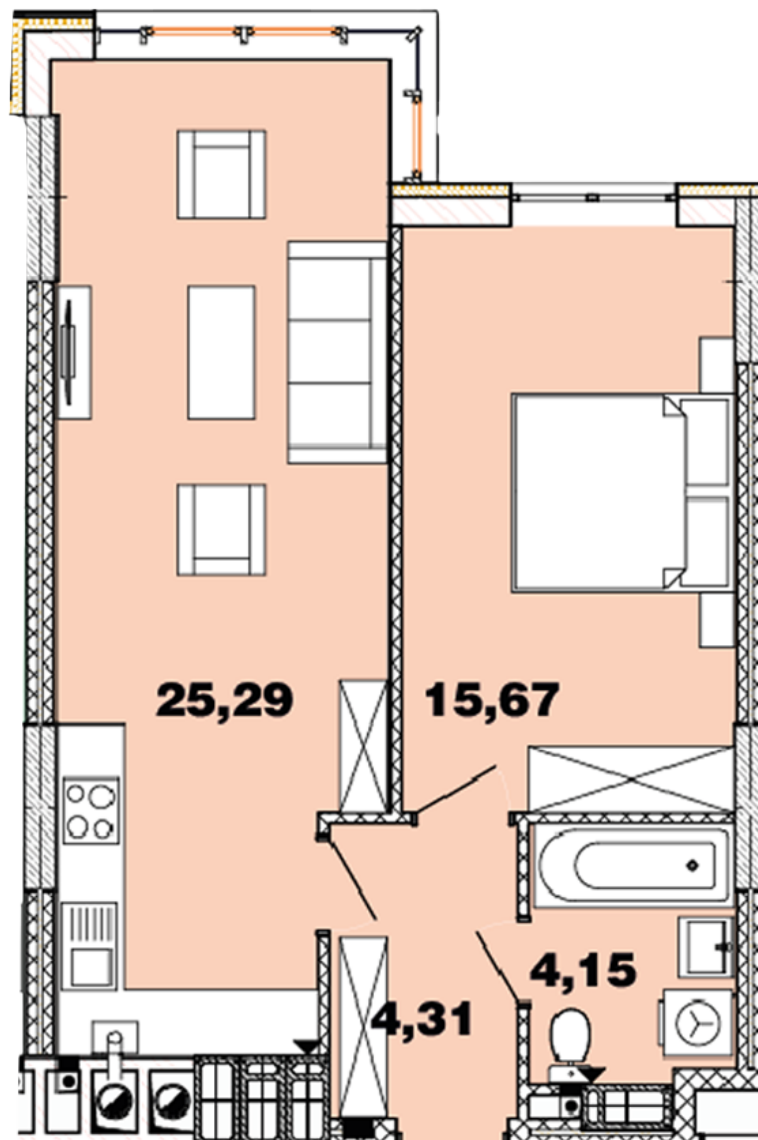

## Планировка 1 комнатной квартиры в доме на ул. Кришталевая, 1-Б – №12.3

## **Тип планировки: №12.3**

Дом Крышталева, 1-б  
1 комнатная, 12-15 Этаж

### **Характеристики**

Общая площадь: 49.43 м<sup>2</sup>

Жилая площадь: 15.67 м<sup>2</sup>

Площадь кухни: 25.29 м<sup>2</sup>