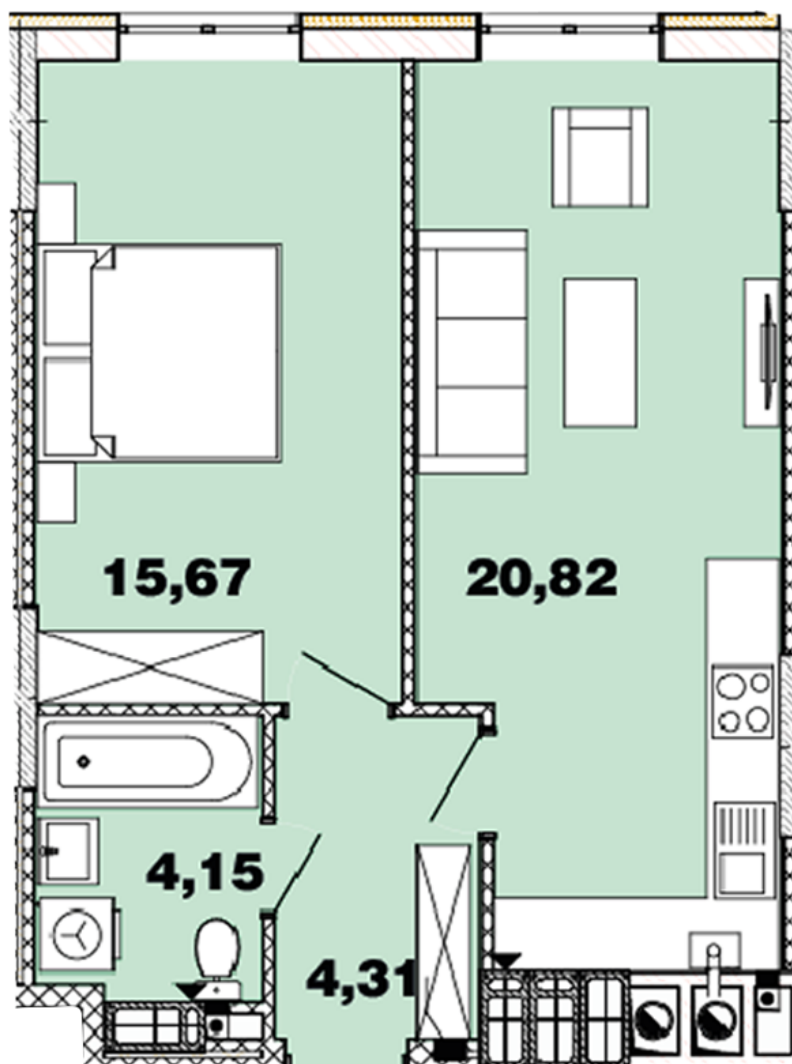

ЖК "Crystal Avenue"

crystal-avenue.com.ua

096 023 03 10

Планировка 1 комнатной квартиры в доме на ул.
Кришталевая, 1-Б – №12.4

Тип планировки: №12.4

Дом Крышталева, 1-б
1 комнатная, 12-15 Этаж

Характеристики

Общая площадь: 44.96 м²

Жилая площадь: 15.67 м²

Площадь кухни: 20.82 м²