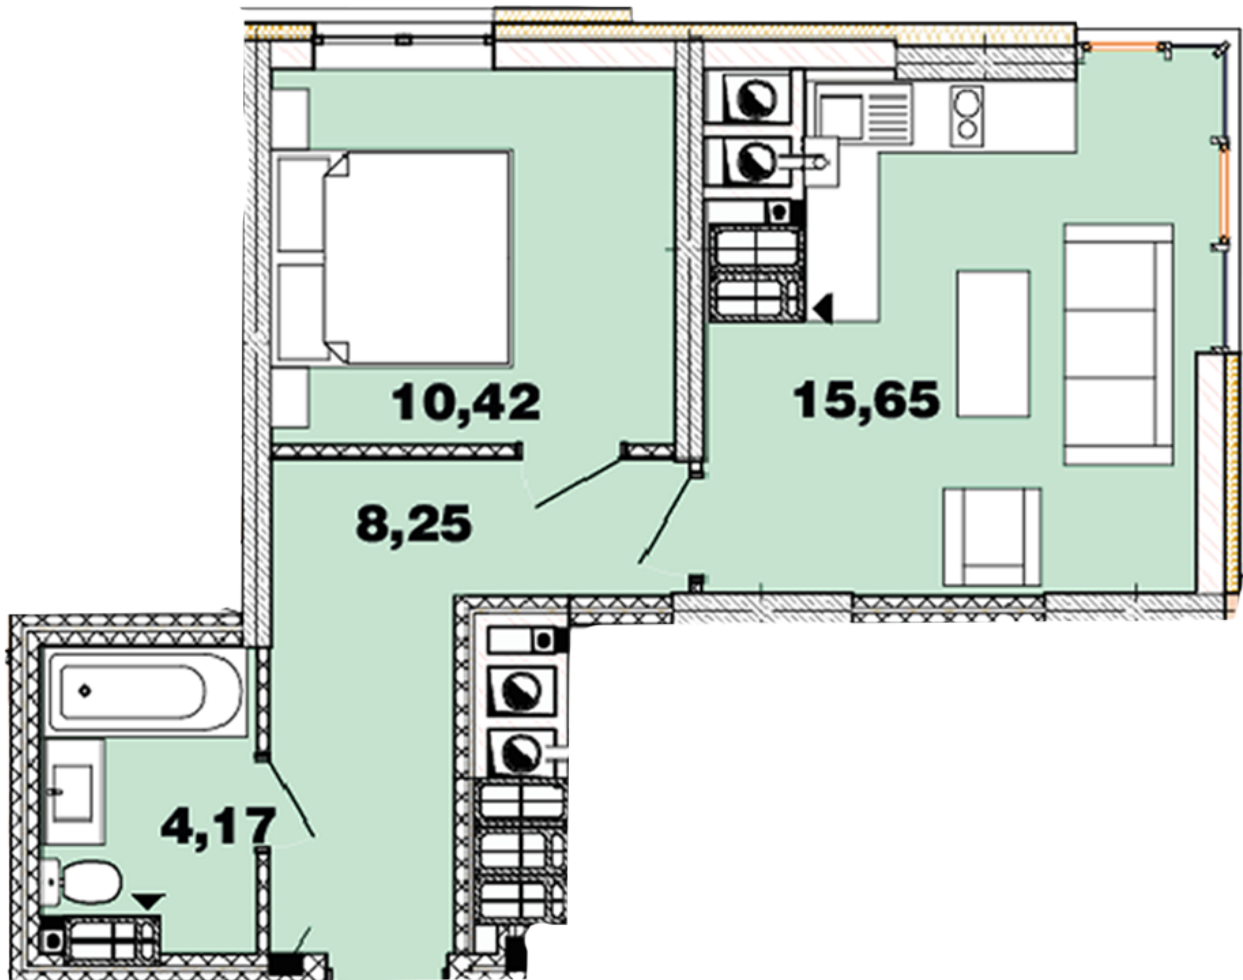

ЖК "Crystal Avenue"

crystal-avenue.com.ua

096 023 03 10

Планировка 1 комнатной квартиры в доме на ул.
Кришталева, 1-Б – №12.6

Тип планировки: №12.6

Дом Крышталева, 1-б
1 комнатная, 12-15 Этаж

Характеристики

Общая площадь: 38.49 м2

Жилая площадь: 10.42 м2

Площадь кухни: 15.65 м2