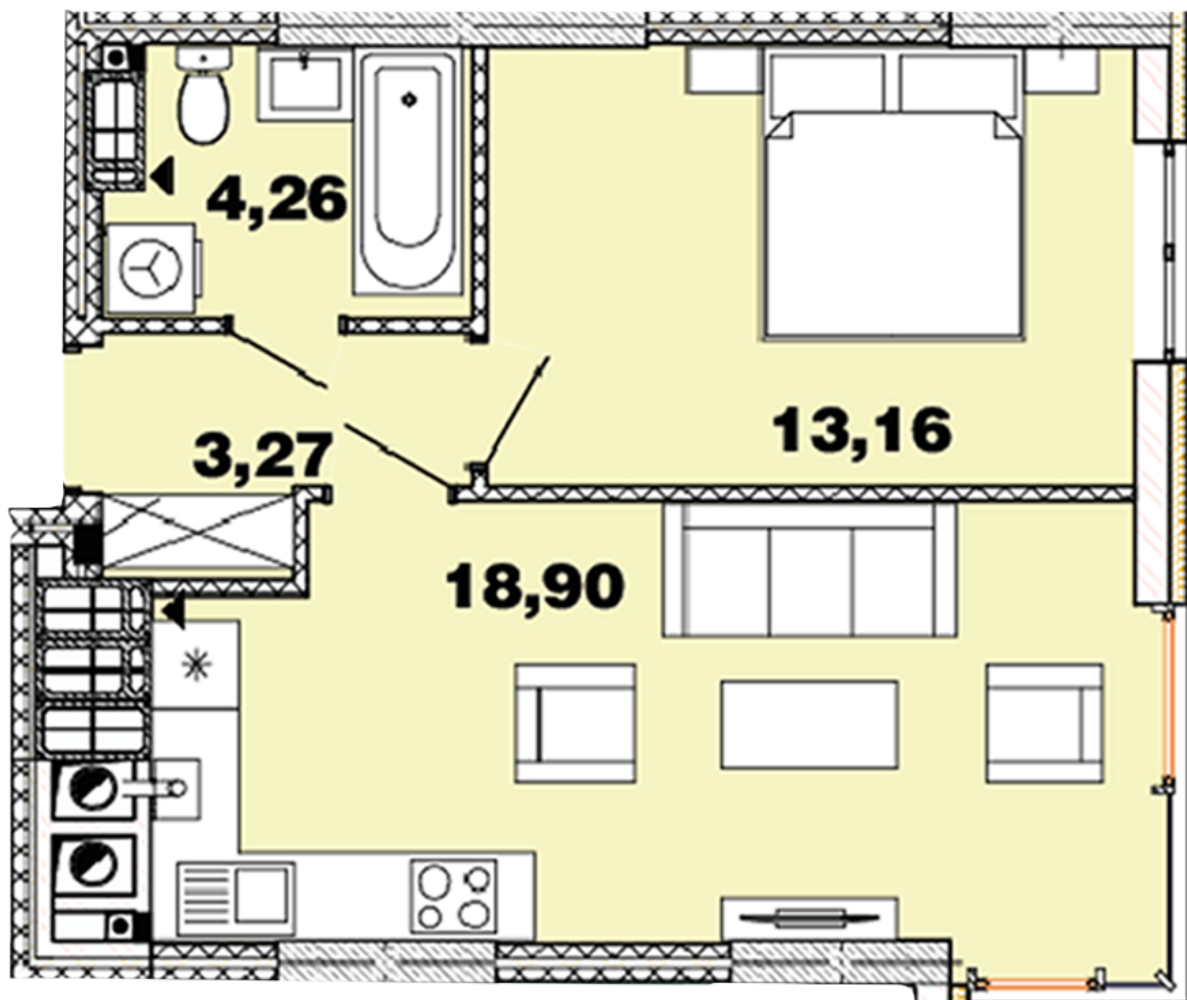

# ЖК "Crystal Avenue"

crystal-avenue.com.ua

096 023 03 10

Планировка 1 комнатной квартиры в доме на ул.  
Кришталевая, 1-Б – №12.8

## **Тип планировки: №12.8**

Дом Крышталева, 1-б  
1 комнатная, 12-15 Этаж

### **Характеристики**

Общая площадь: 39.78 м<sup>2</sup>

Жилая площадь: 13.16 м<sup>2</sup>

Площадь кухни: 18.9 м<sup>2</sup>