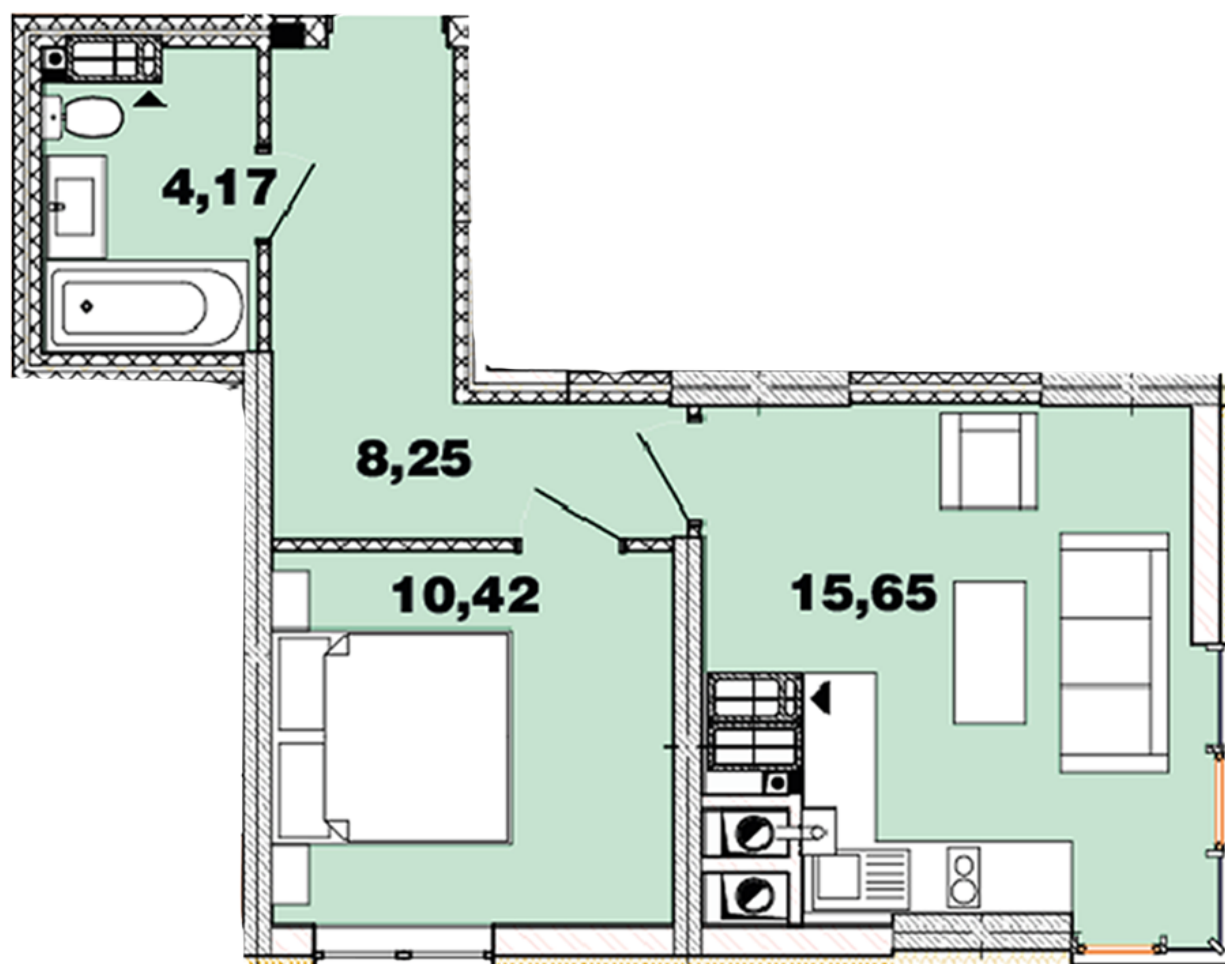

# ЖК "Crystal Avenue"

crystal-avenue.com.ua  
096 023 03 10

Планировка 1 комнатной квартиры в доме на ул.  
Кришталева, 1-Б — №12.9

## **Тип планировки: №12.9**

Дом Крышталева, 1-б  
1 комнатная, 12-15 Этаж

### **Характеристики**

Общая площадь: 38.49 м<sup>2</sup>

Жилая площадь: 10.42 м<sup>2</sup>

Площадь кухни: 15.65 м<sup>2</sup>