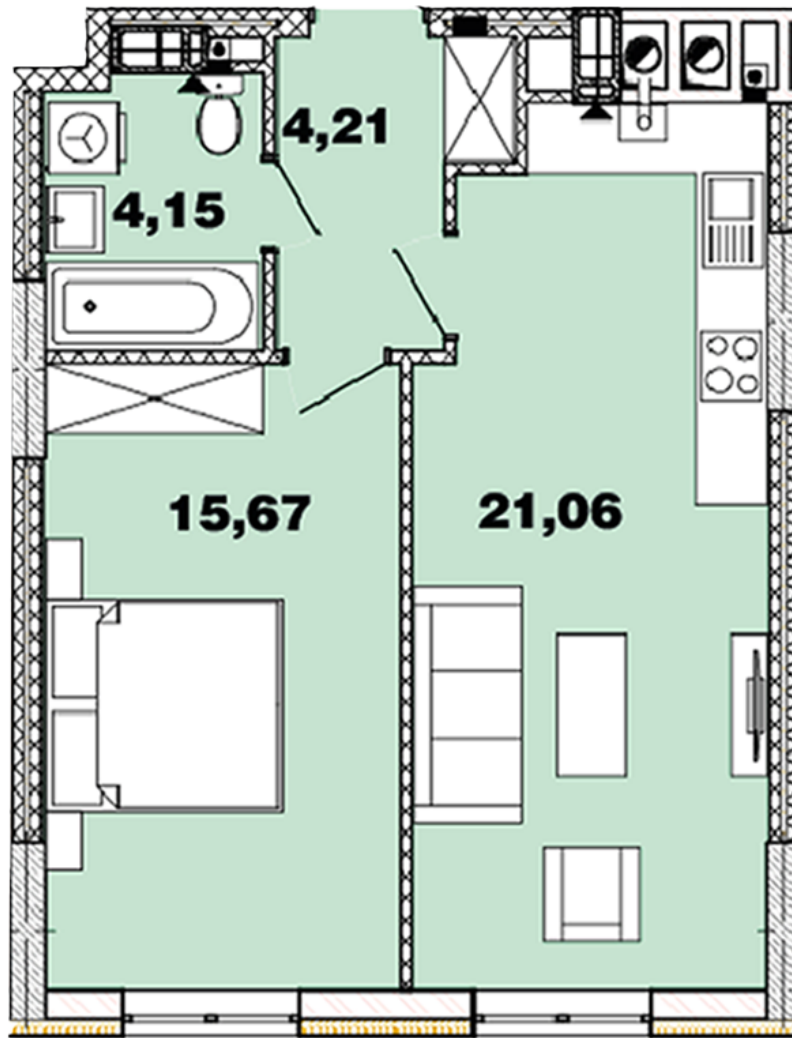

ЖК "Crystal Avenue"

crystal-avenue.com.ua

096 023 03 10

Планировка 1 комнатной квартиры в доме на ул.
Кришталевая, 1-Б – №3.11

Тип планировки: №3.11

Дом Крышталева, 1-б
1 комнатная, 3-11 Этаж

Характеристики

Общая площадь: 45.09 м²

Жилая площадь: 15.67 м²

Площадь кухни: 21.06 м²