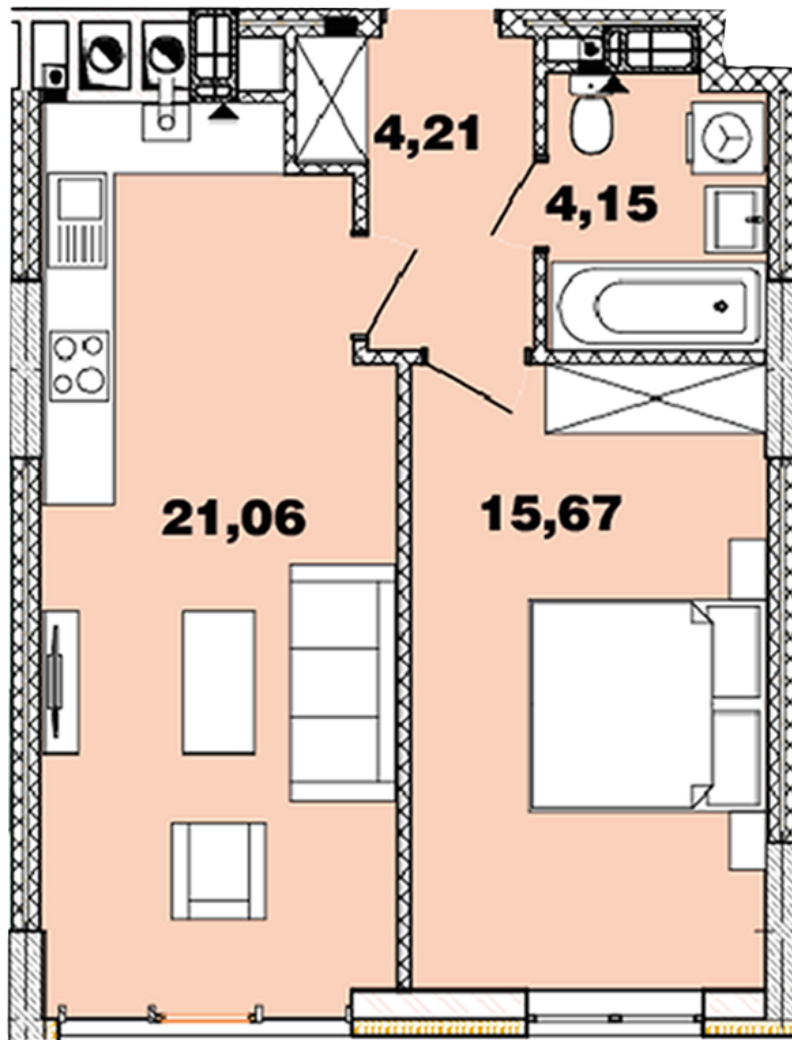

ЖК "Crystal Avenue"

crystal-avenue.com.ua

096 023 03 10

**Планировка 1 комнатной квартиры в доме на ул.
Кришталевая, 1-Б – №3.12**

Тип планировки: №3.12

Дом Крышталева, 1-б
1 комнатная, 3-11 Этаж

Характеристики

Общая площадь: 45.09 м²

Жилая площадь: 15.67 м²

Площадь кухни: 21.06 м²