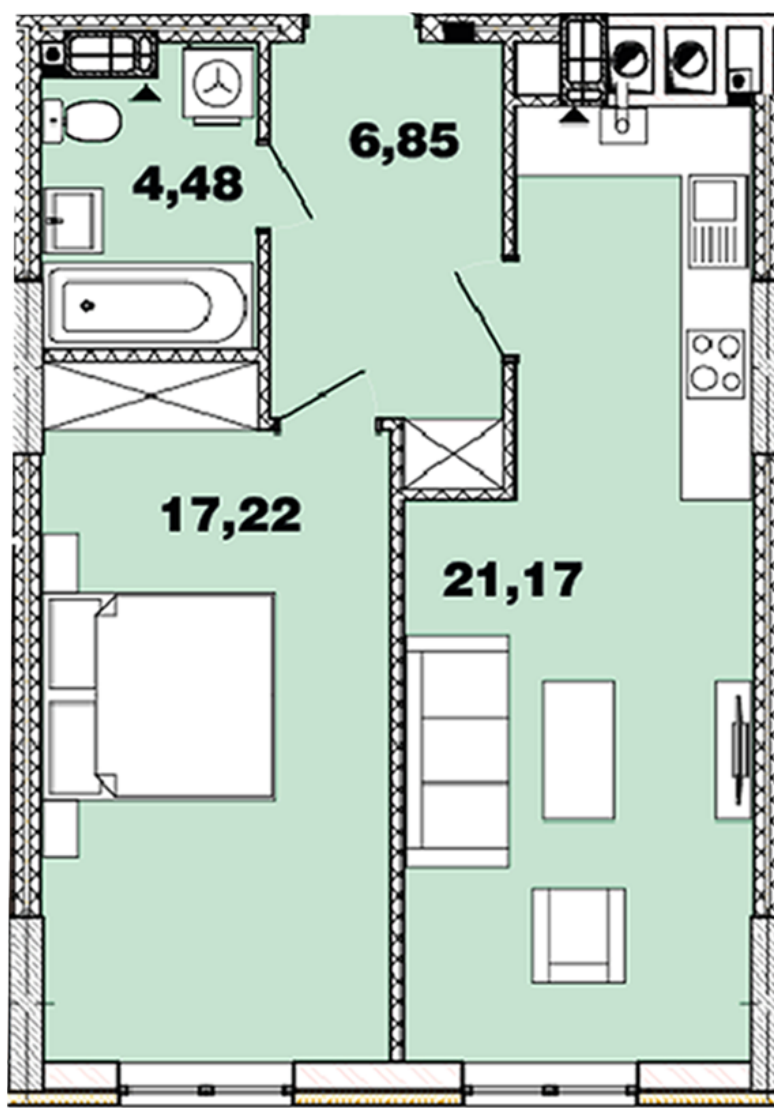

# ЖК "Crystal Avenue"

crystal-avenue.com.ua  
096 023 03 10

Планировка 1 комнатной квартиры в доме на ул.  
Кришталевая, 1-Б — №3.13

## **Тип планировки: №3.13**

Дом Крышталева, 1-б  
1 комнатная, 3-11 Этаж

### **Характеристики**

Общая площадь: 49.72 м<sup>2</sup>

Жилая площадь: 17.22 м<sup>2</sup>

Площадь кухни: 21.17 м<sup>2</sup>