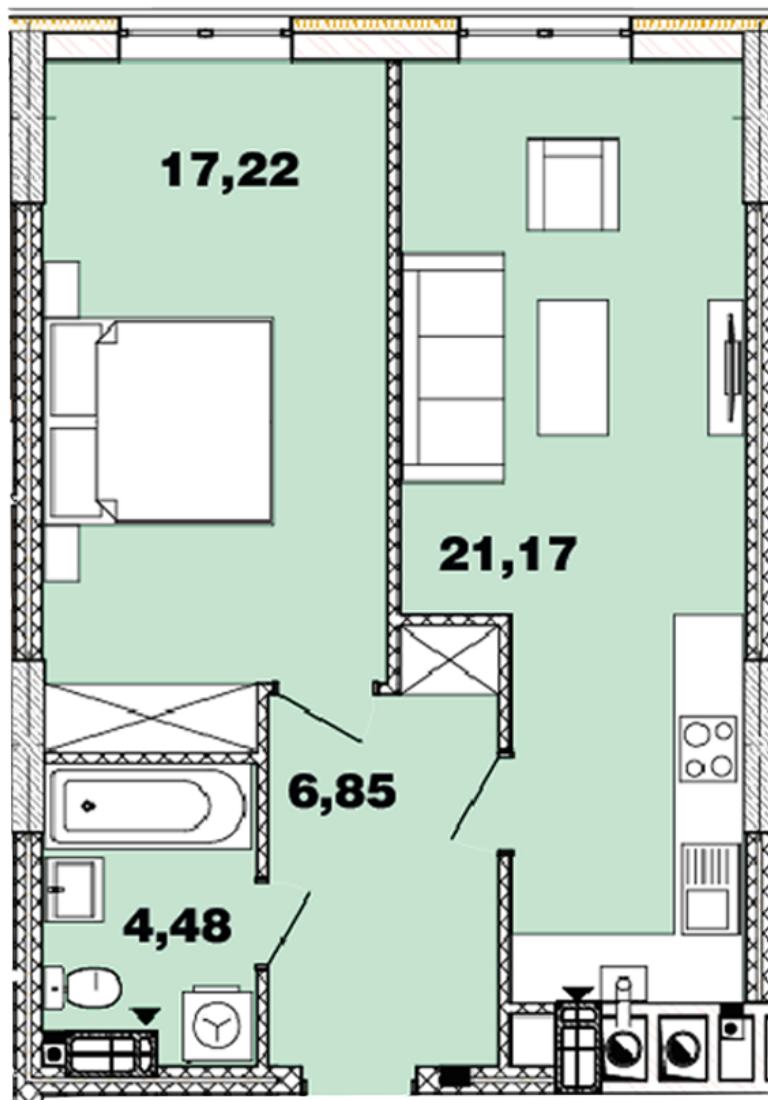

ЖК "Crystal Avenue"

crystal-avenue.com.ua

096 023 03 10

Планировка 1 комнатной квартиры в доме на ул.
Кришталевая, 1-Б – №3.2

Тип планировки: №3.2

Дом Крышталева, 1-б
1 комнатная, 3-11 Этаж

Характеристики

Общая площадь: 49.72 м²

Жилая площадь: 17.22 м²

Площадь кухни: 21.17 м²