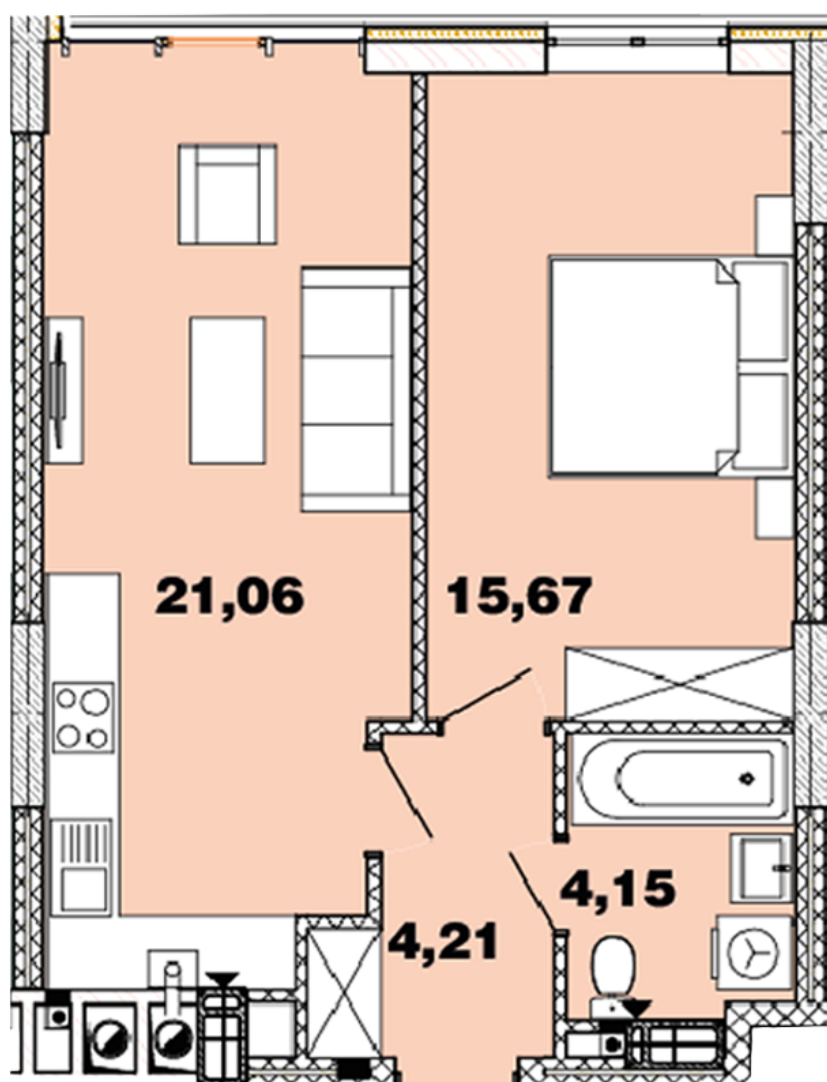

## Планировка 1 комнатной квартиры в доме на ул. Кришталева, 1-Б — №3.3

## **Тип планировки: №3.3**

Дом Крышталева, 1-б  
1 комнатная, 3-11 Этаж

### **Характеристики**

Общая площадь: 45.09 м<sup>2</sup>

Жилая площадь: 15.67 м<sup>2</sup>

Площадь кухни: 21.06 м<sup>2</sup>