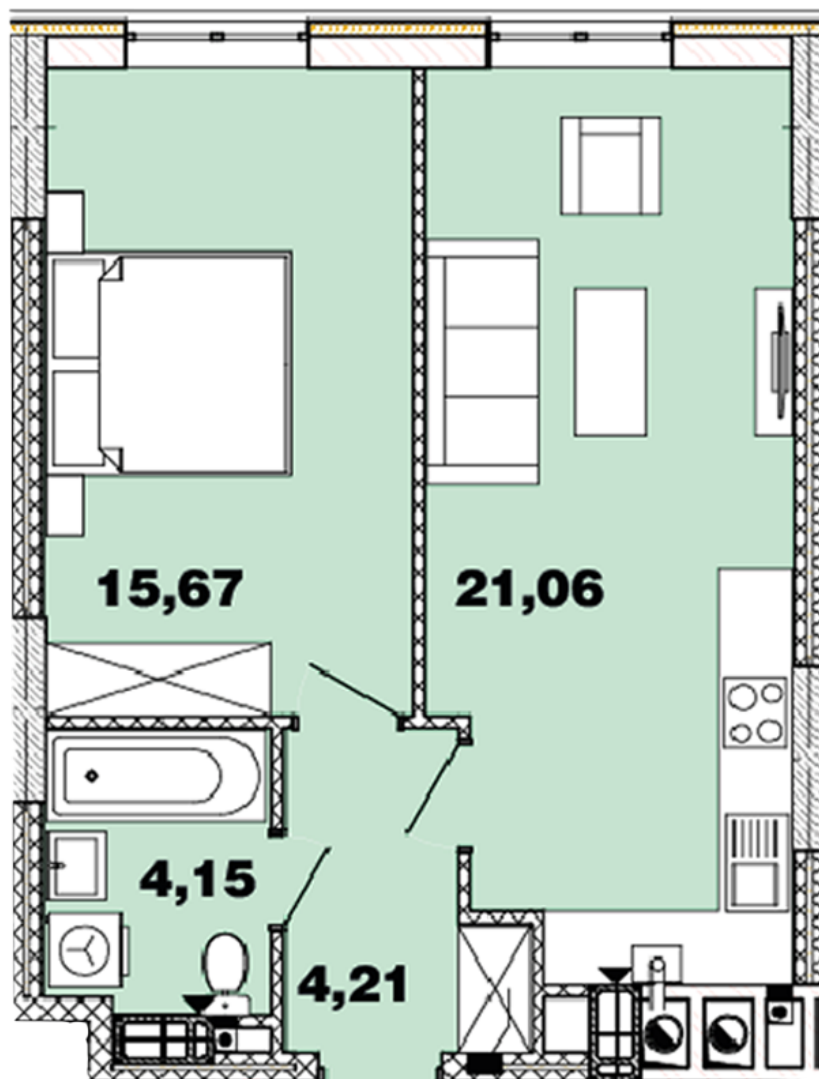

ЖК "Crystal Avenue"

crystal-avenue.com.ua

096 023 03 10

**Планировка 1 комнатной квартиры в доме на ул.
Кришталевая, 1-Б – №3.4**

Тип планировки: №3.4

Дом Крышталева, 1-б
1 комнатная, 3-11 Этаж

Характеристики

Общая площадь: 45.09 м²

Жилая площадь: 15.67 м²

Площадь кухни: 21.06 м²