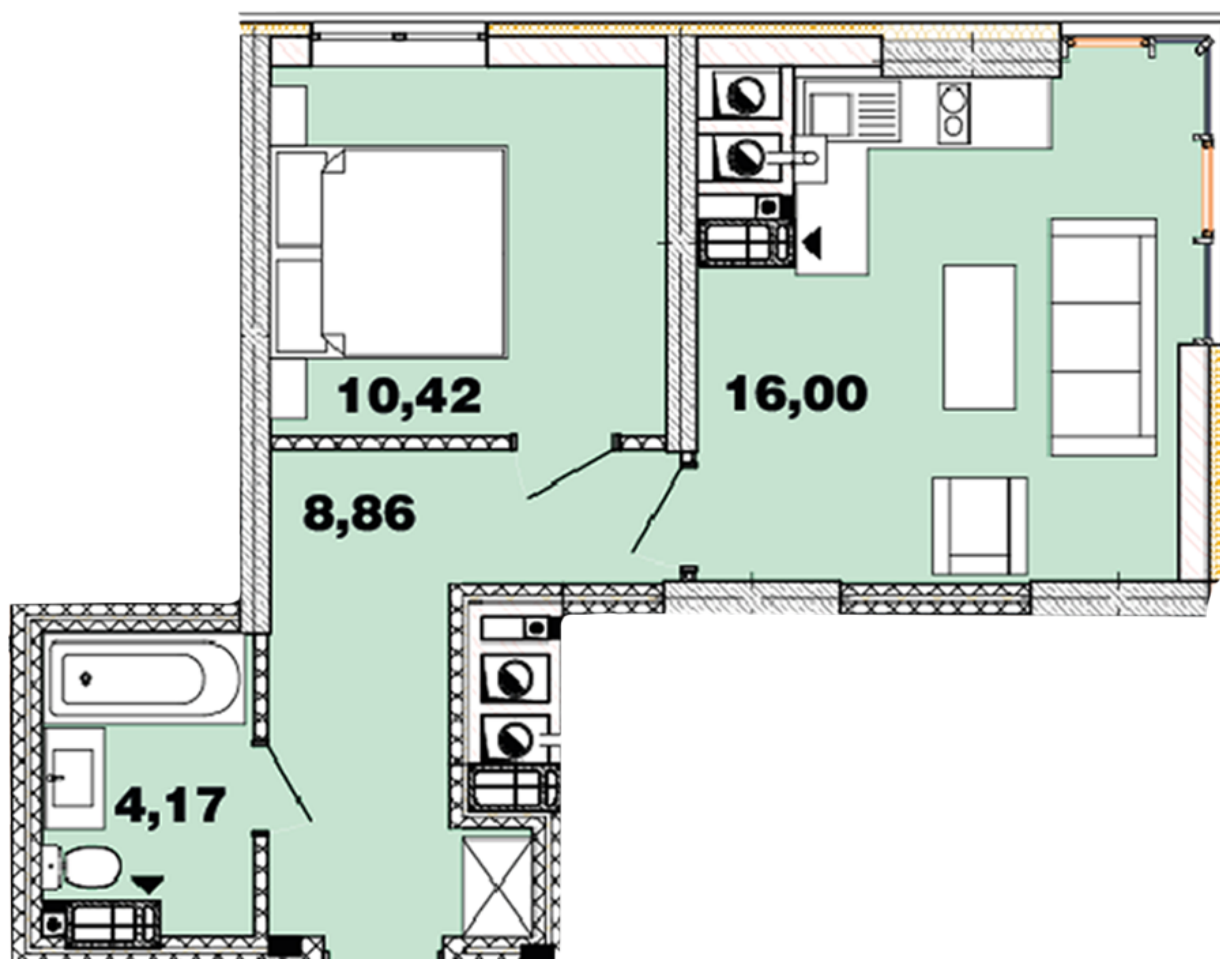

ЖК "Crystal Avenue"

crystal-avenue.com.ua

096 023 03 10

Планировка 1 комнатной квартиры в доме на ул.
Кришталева, 1-Б — №3.6

Тип планировки: №3.6

Дом Крышталева, 1-б
1 комнатная, 3-11 Этаж

Характеристики

Общая площадь: 39.44 м²

Жилая площадь: 10.42 м²

Площадь кухни: 16 м²