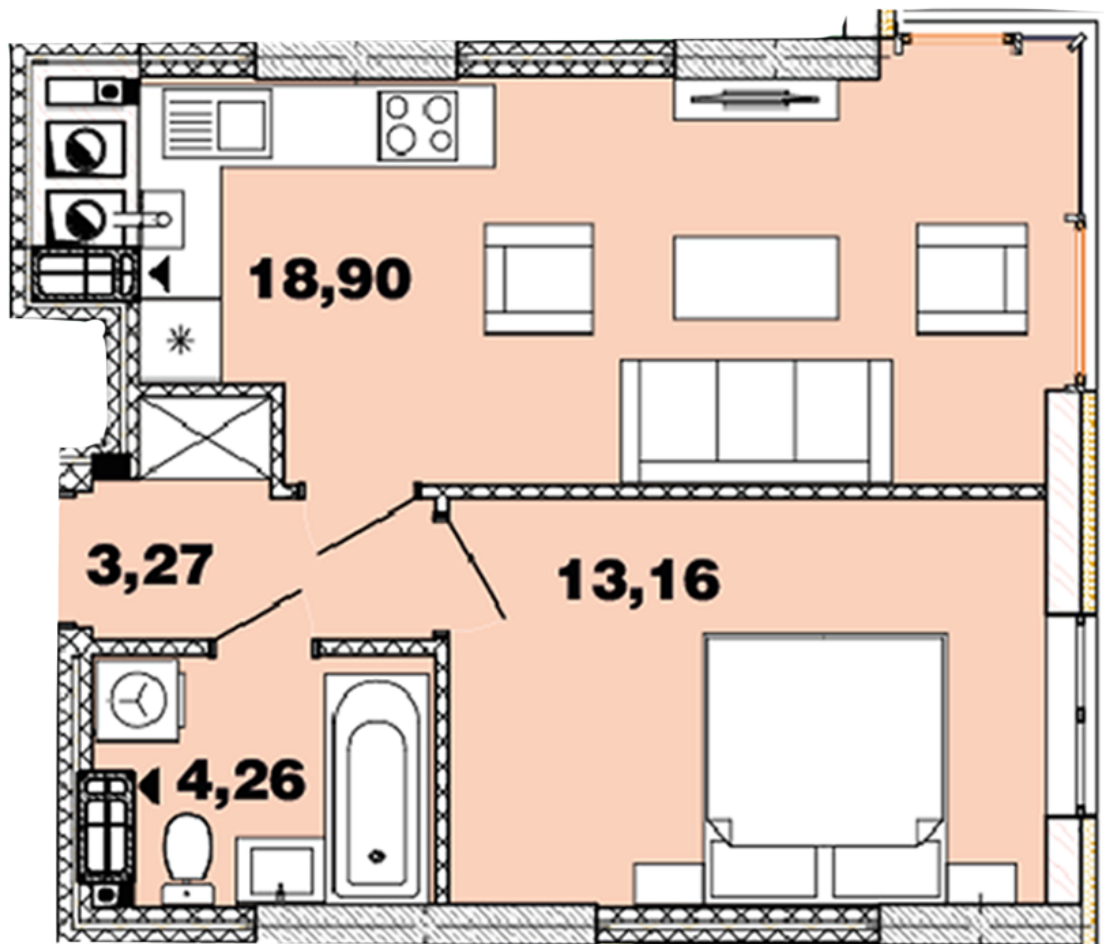

ЖК "Crystal Avenue"

crystal-avenue.com.ua

096 023 03 10

Планировка 1 комнатной квартиры в доме на ул.
Кришталевая, 1-Б – №3.7

Тип планировки: №3.7

Дом Крышталева, 1-б
1 комнатная, 3-11 Этаж

Характеристики

Общая площадь: 39.59 м²

Жилая площадь: 13.16 м²

Площадь кухни: 18.9 м²