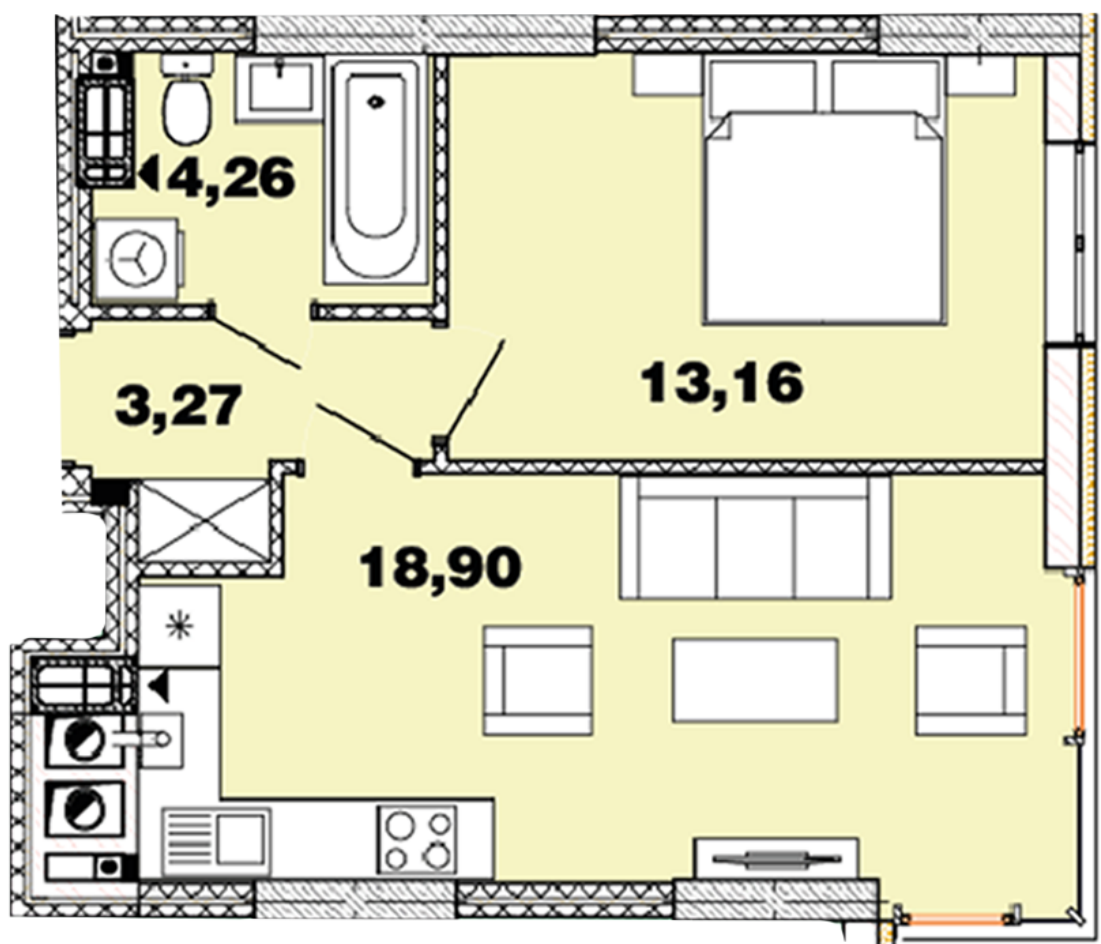

ЖК "Crystal Avenue"

crystal-avenue.com.ua

096 023 03 10

Планировка 1 комнатной квартиры в доме на ул.
Кришталева, 1-Б — №3.8

Тип планировки: №3.8

Дом Крышталева, 1-б
1 комнатная, 3-11 Этаж

Характеристики

Общая площадь: 39.59 м²

Жилая площадь: 13.16 м²

Площадь кухни: 18.9 м²