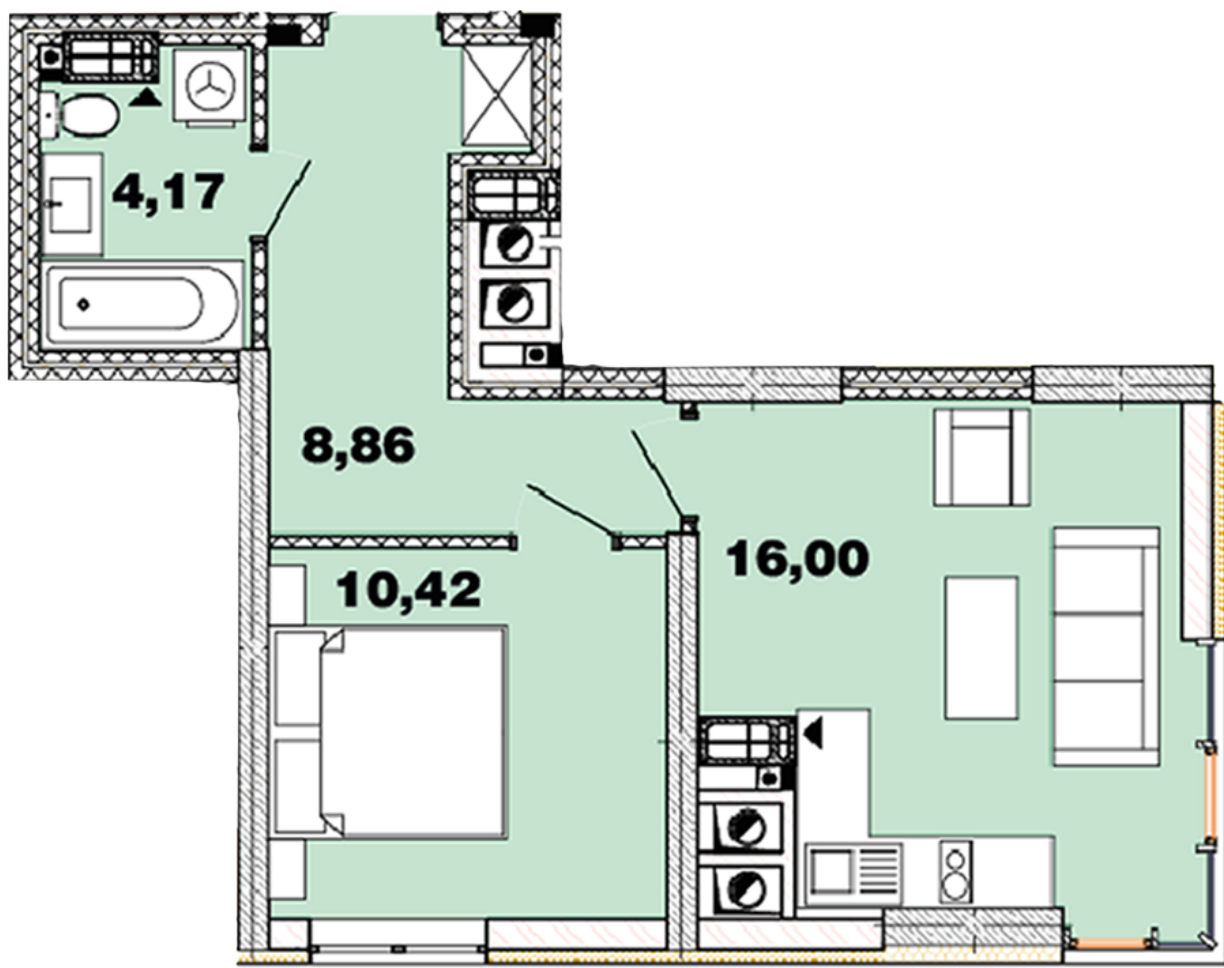

ЖК "Crystal Avenue"

crystal-avenue.com.ua
096 023 03 10

Планировка 1 комнатной квартиры в доме на ул.
Кришталева, 1-Б — №3.9

Тип планировки: №3.9

Дом Крышталева, 1-б
1 комнатная, 3-11 Этаж

Характеристики

Общая площадь: 39.44 м²

Жилая площадь: 10.42 м²

Площадь кухни: 16 м²