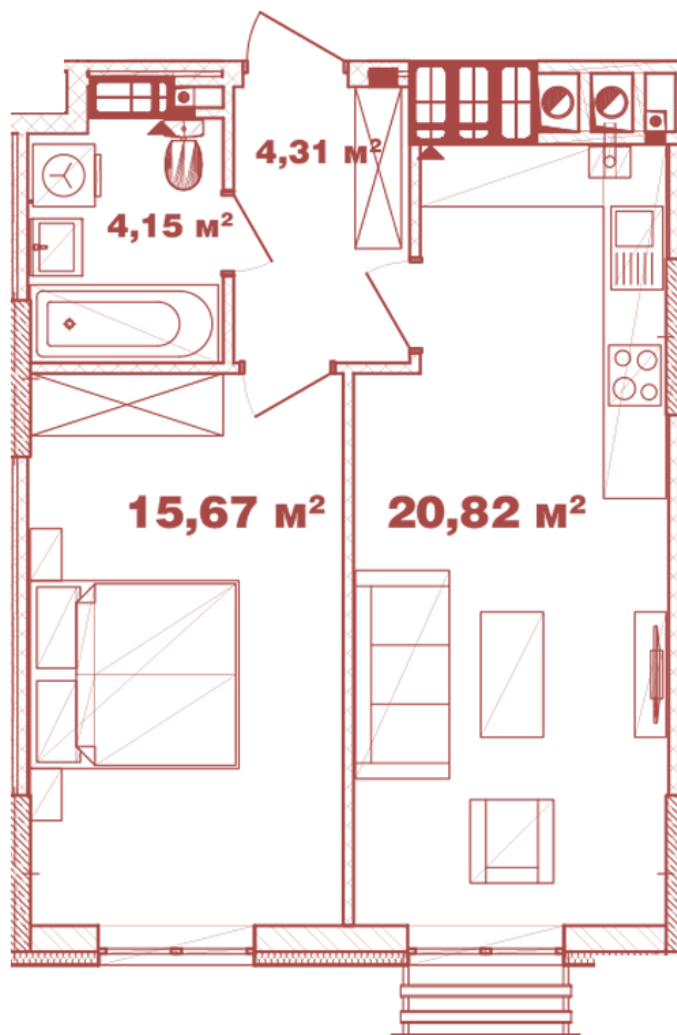

ЖК "Crystal Avenue"

crystal-avenue.com.ua

096 023 03 10

Планировка 1 комнатной квартиры в доме на ул.
Крышталева, 1 — №13.11

Тип планировки: №13.11

Дом Крышталева, 1
1 комнатная, 13-15 Этаж

Характеристики

Общая площадь: 44.95 м²

Жилая площадь: 15.67 м²

Площадь кухни: 20.82 м²