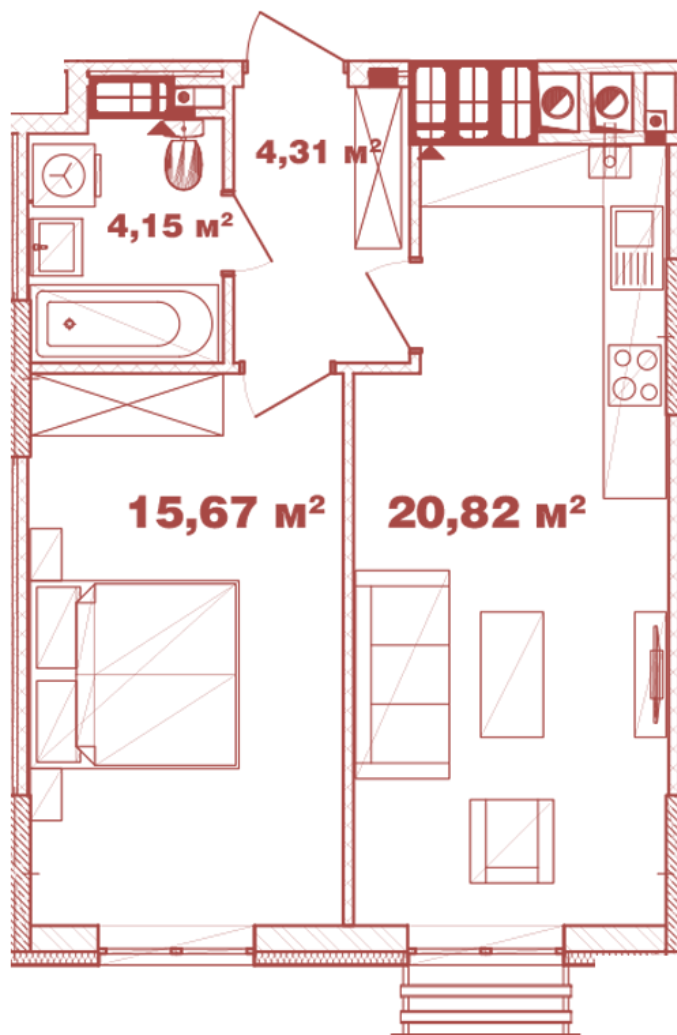

# ЖК "Crystal Avenue"

crystal-avenue.com.ua

096 023 03 10

Планировка 1 комнатной квартиры в доме на ул.  
Крышталева, 1 — №13.11

## **Тип планировки: №13.11**

Дом Крышталева, 1  
1 комнатная, 13-15 Этаж

### **Характеристики**

Общая площадь: 44.95 м<sup>2</sup>

Жилая площадь: 15.67 м<sup>2</sup>

Площадь кухни: 20.82 м<sup>2</sup>