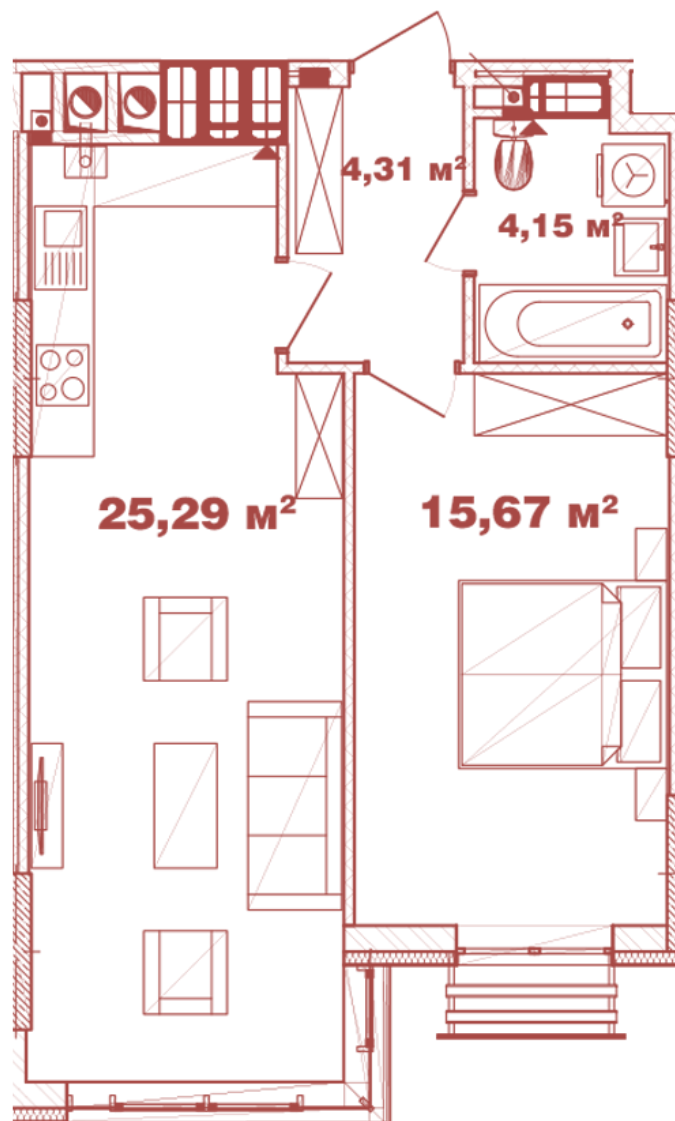

ЖК "Crystal Avenue"

crystal-avenue.com.ua
096 023 03 10

Планировка 1 комнатной квартиры в доме на ул.
Крышталева, 1 — №13.12

Тип планировки: №13.12

Дом Крышталева, 1
1 комнатная, 13-15 Этаж

Характеристики

Общая площадь: 49.42 м²

Жилая площадь: 15.67 м²

Площадь кухни: 25.29 м²