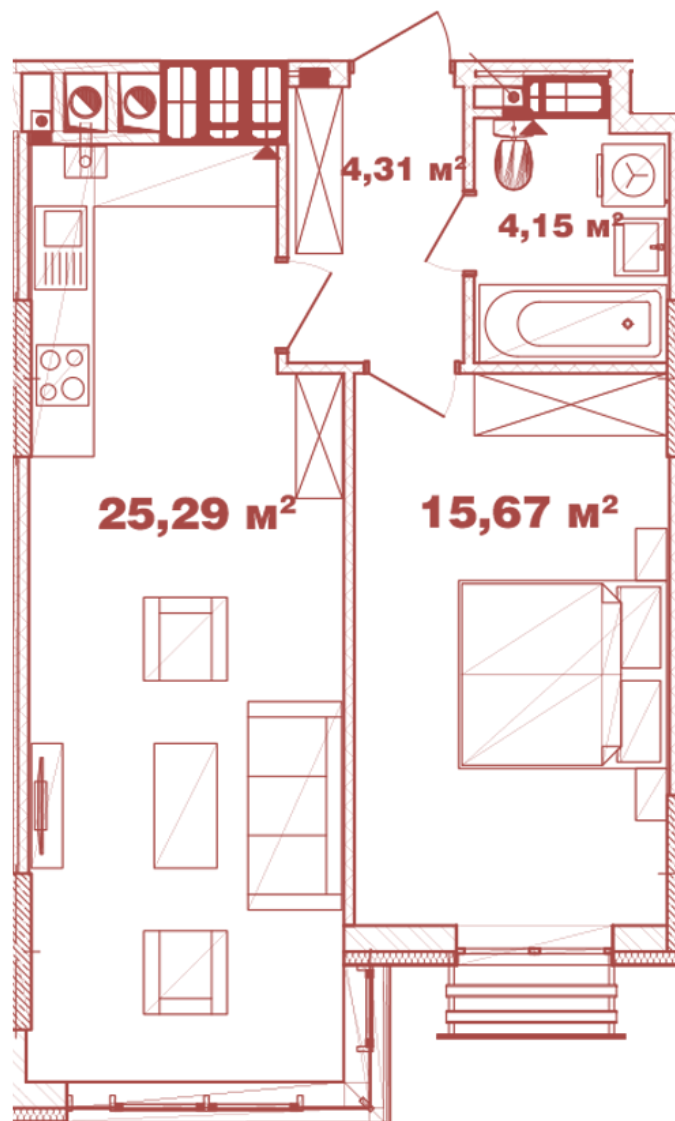

ЖК "Crystal Avenue"

crystal-avenue.com.ua

096 023 03 10

Планировка 1 комнатной квартиры в доме на ул.
Крышталева, 1 — №13.12

Тип планировки: №13.12

Дом Крышталева, 1
1 комнатная, 13-15 Этаж

Характеристики

Общая площадь: 49.42 м²

Жилая площадь: 15.67 м²

Площадь кухни: 25.29 м²