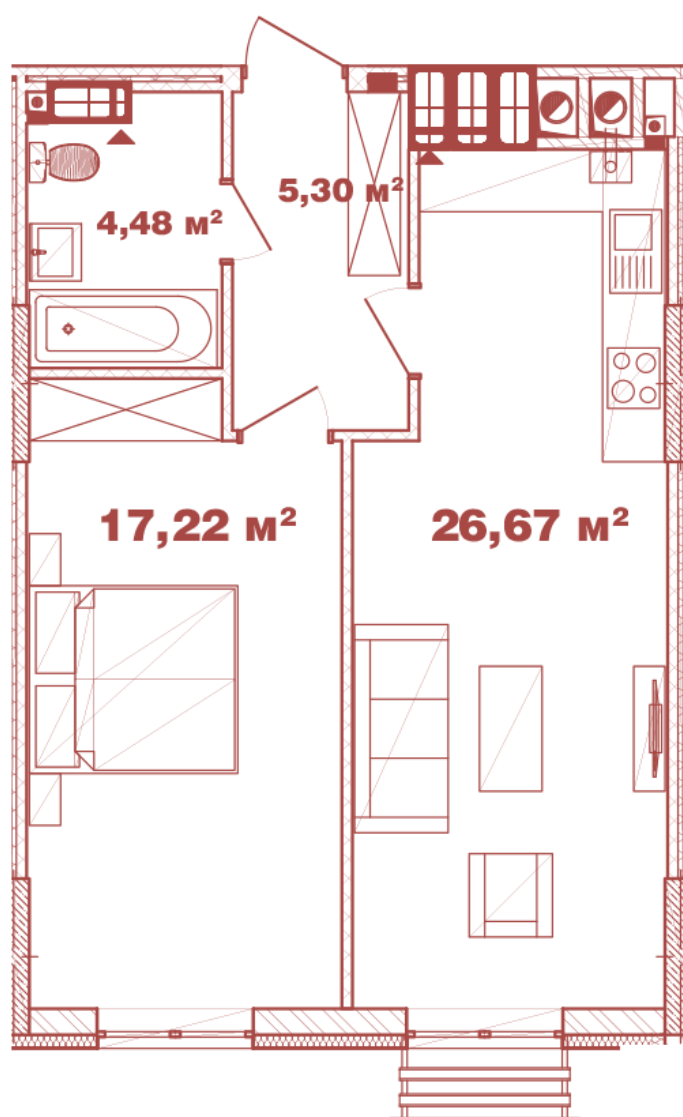

ЖК "Crystal Avenue"

crystal-avenue.com.ua
096 023 03 10

Планировка 1 комнатной квартиры в доме на ул.
Крышталева, 1 — №13.13

Тип планировки: №13.13

Дом Крышталева, 1
1 комнатная, 13-15 Этаж

Характеристики

Общая площадь: 49.67 м²

Жилая площадь: 17.22 м²

Площадь кухни: 22.67 м²