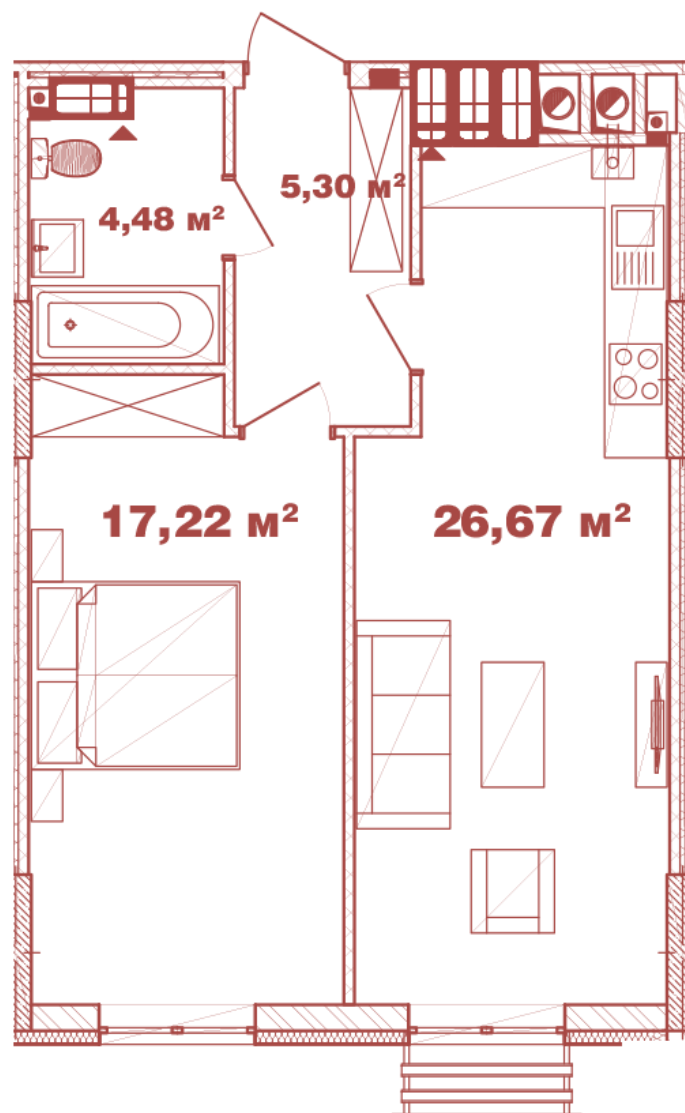

ЖК "Crystal Avenue"

crystal-avenue.com.ua

096 023 03 10

Планировка 1 комнатной квартиры в доме на ул. Крышталева, 1 — №13.13

Тип планировки: №13.13

Дом Крышталева, 1
1 комнатная, 13-15 Этаж

Характеристики

Общая площадь: 49.67 м²

Жилая площадь: 17.22 м²

Площадь кухни: 22.67 м²