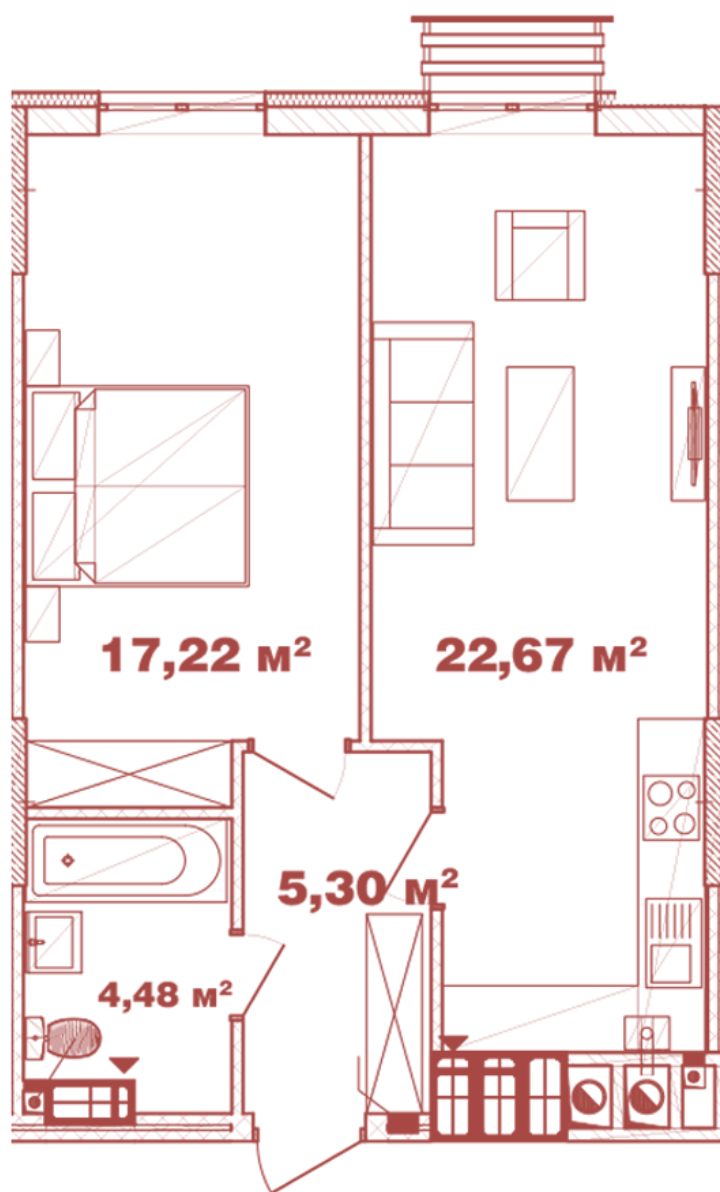

ЖК "Crystal Avenue"

crystal-avenue.com.ua

096 023 03 10

Планировка 1 комнатной квартиры в доме на ул.
Крышталева, 1 — №13.2

Тип планировки: №13.2

Дом Крышталева, 1
1 комнатная, 13-15 Этаж

Характеристики

Общая площадь: 49.67 м²

Жилая площадь: 17.22 м²

Площадь кухни: 22.67 м²