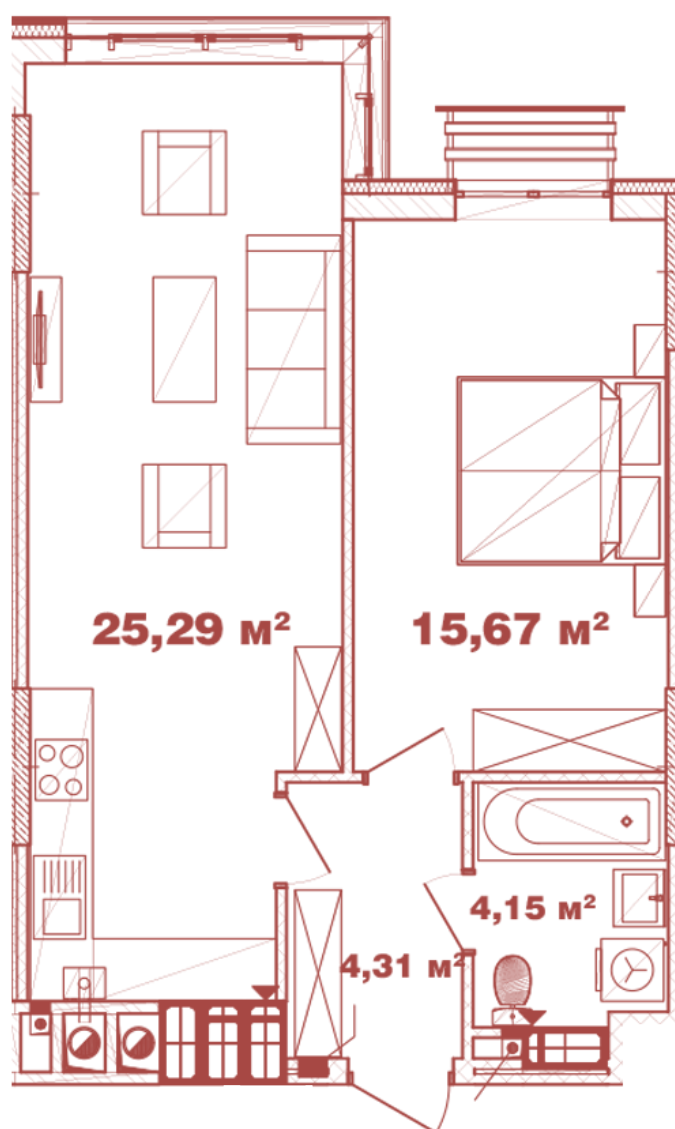

ЖК "Crystal Avenue"

crystal-avenue.com.ua

096 023 03 10

Планировка 1 комнатной квартиры в доме на ул. Крышталева, 1 — №13.3

Тип планировки: №13.3

Дом Крышталева, 1
1 комнатная, 13-15 Этаж

Характеристики

Общая площадь: 49.42 м²

Жилая площадь: 15.67 м²

Площадь кухни: 25.29 м²