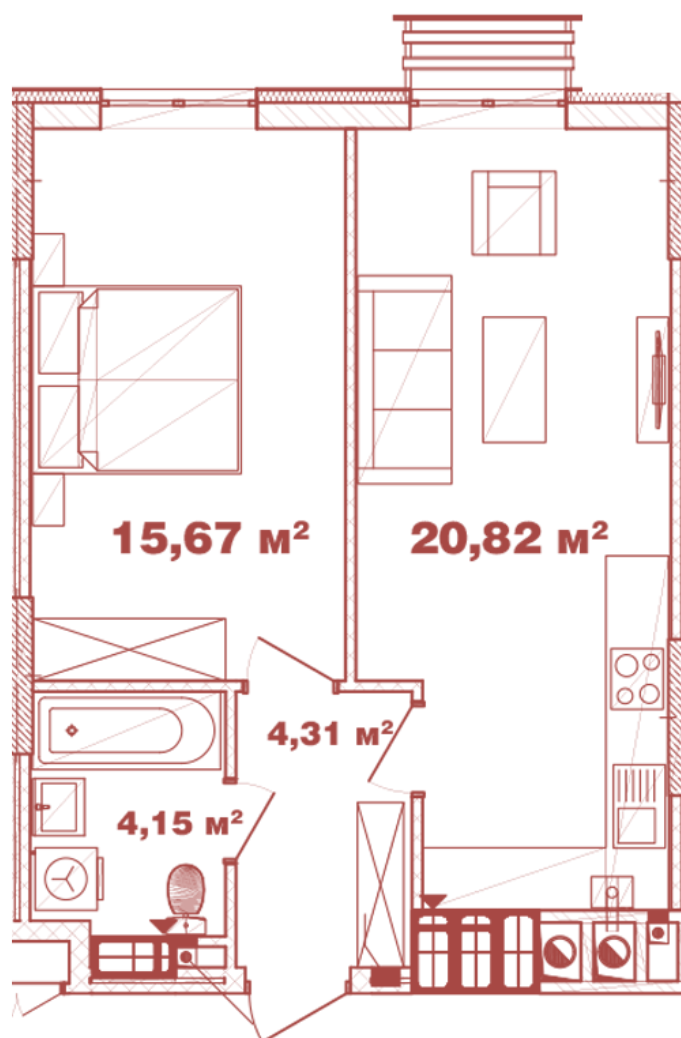

ЖК "Crystal Avenue"

crystal-avenue.com.ua
096 023 03 10

Планировка 1 комнатной квартиры в доме на ул. Крышталева, 1 — №13.4

Тип планировки: №13.4

Дом Крышталева, 1
1 комнатная, 13-15 Этаж

Характеристики

Общая площадь: 44.95 м²

Жилая площадь: 15.67 м²

Площадь кухни: 20.82 м²