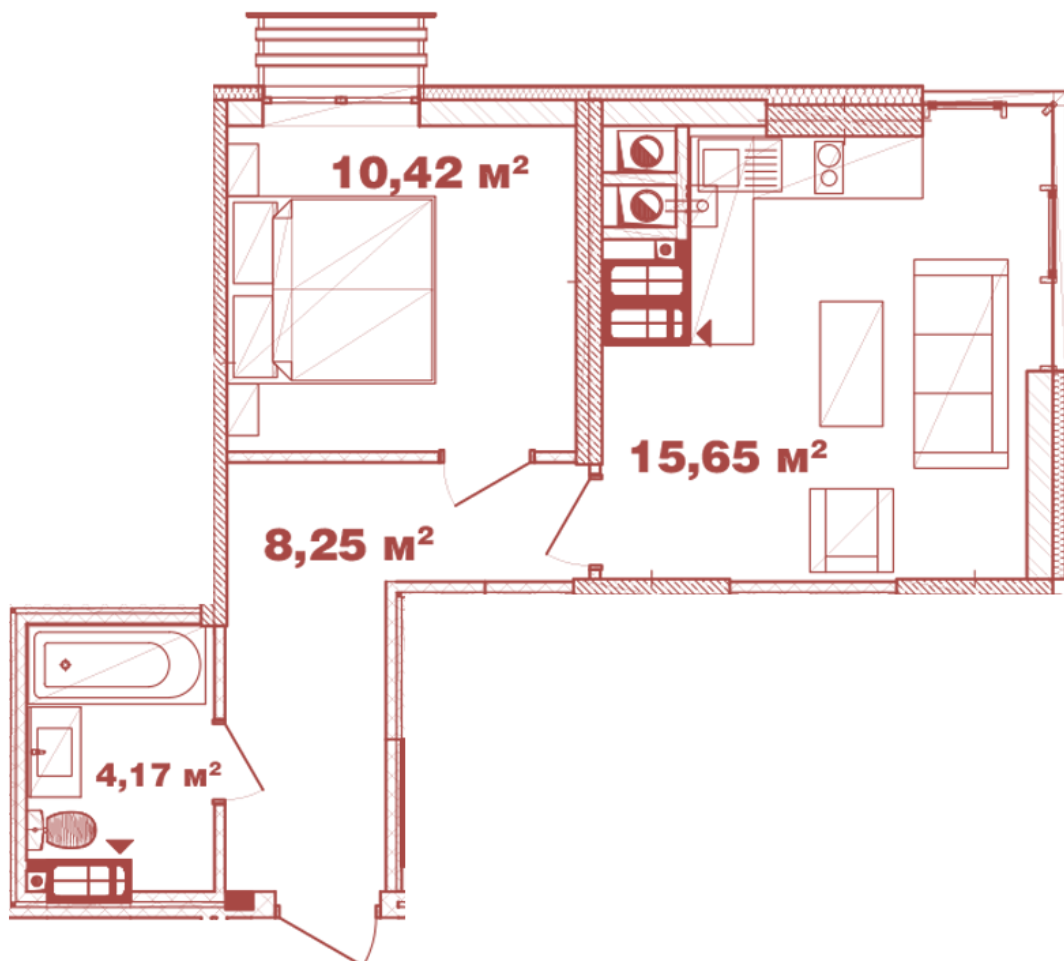

# ЖК "Crystal Avenue"

crystal-avenue.com.ua  
096 023 03 10

Планировка 1 комнатной квартиры в доме на ул.  
Крышталева, 1 — №13.6

**Тип планировки: №13.6**

Дом Крышталева, 1  
1 комнатная, 13-15 Этаж

**Характеристики**

Общая площадь: 38.49 м<sup>2</sup>  
Жилая площадь: 10.24 м<sup>2</sup>  
Площадь кухни: 15.65 м<sup>2</sup>