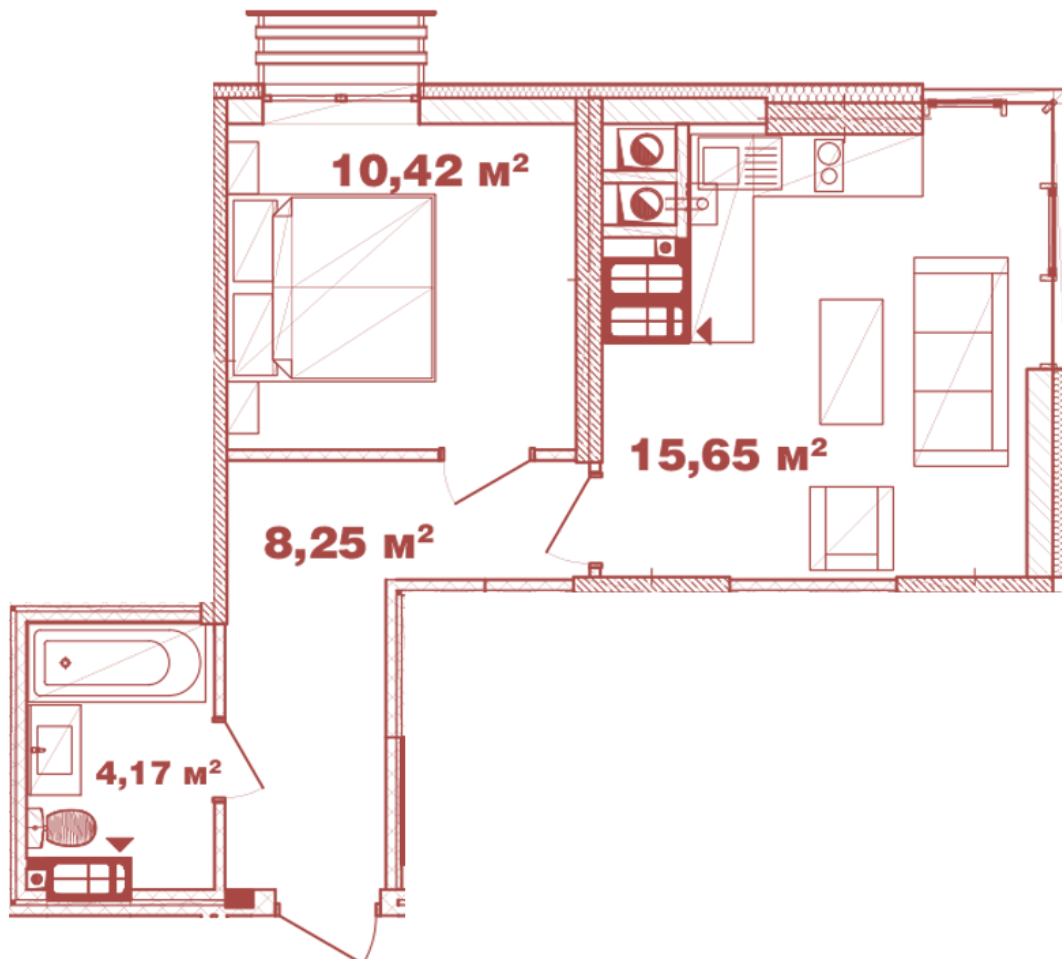

ЖК "Crystal Avenue"

crystal-avenue.com.ua

096 023 03 10

Планировка 1 комнатной квартиры в доме на ул.
Крышталева, 1 — №13.6

Тип планировки: №13.6

Дом Крышталева, 1
1 комнатная, 13-15 Этаж

Характеристики

Общая площадь: 38.49 м²

Жилая площадь: 10.24 м²

Площадь кухни: 15.65 м²