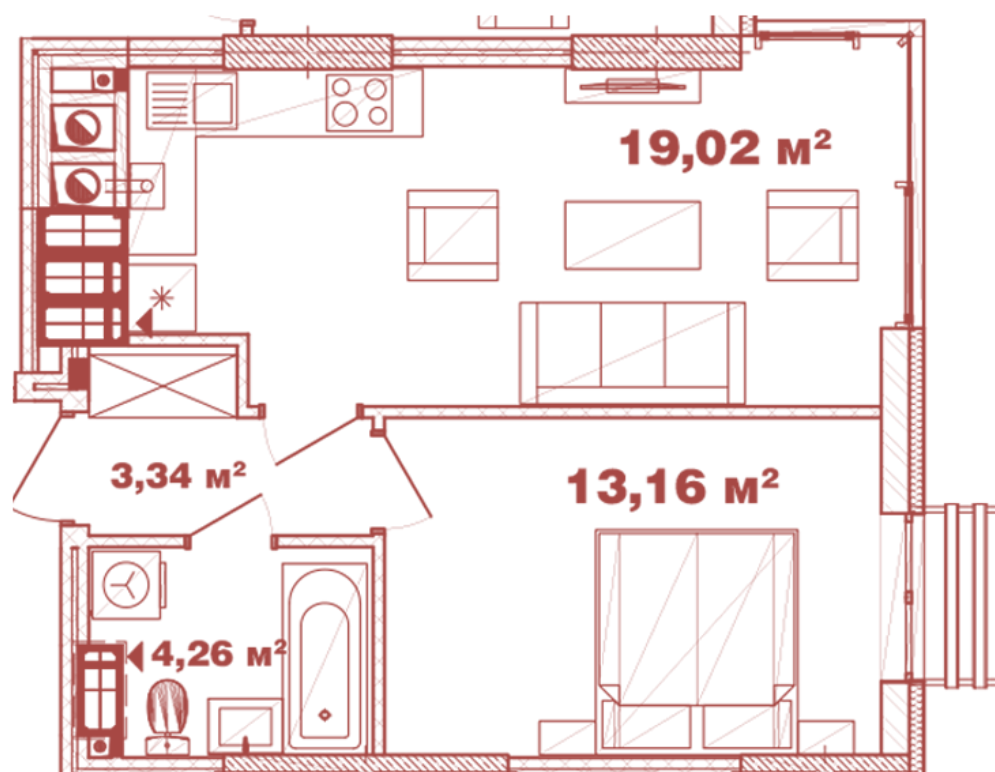

ЖК "Crystal Avenue"

crystal-avenue.com.ua

096 023 03 10

Планировка 1 комнатной квартиры в доме на ул. Крышталева, 1 — №13.7

Тип планировки: №13.7

Дом Крышталева, 1
1 комнатная, 13-15 Этаж

Характеристики

Общая площадь: 39.78 м²

Жилая площадь: 13.16 м²

Площадь кухни: 19.02 м²