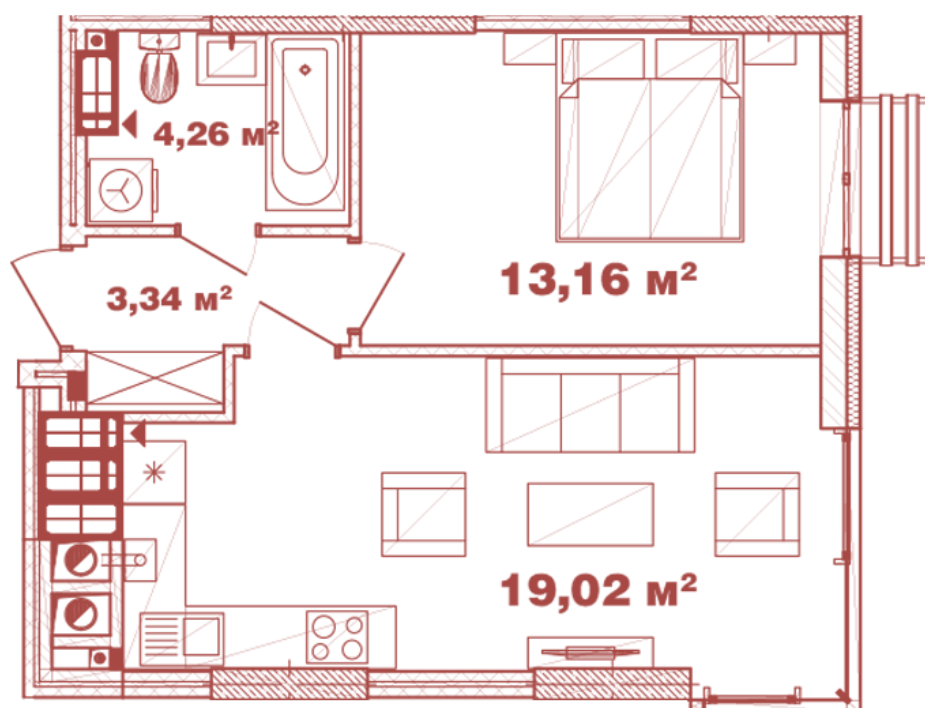

ЖК "Crystal Avenue"

crystal-avenue.com.ua

096 023 03 10

Планировка 1 комнатной квартиры в доме на ул.
Крышталева, 1 — №13.8

Тип планировки: №13.8

Дом Крышталева, 1
1 комнатная, 13-15 Этаж

Характеристики

Общая площадь: 39.78 м²

Жилая площадь: 13.16 м²

Площадь кухни: 19.02 м²