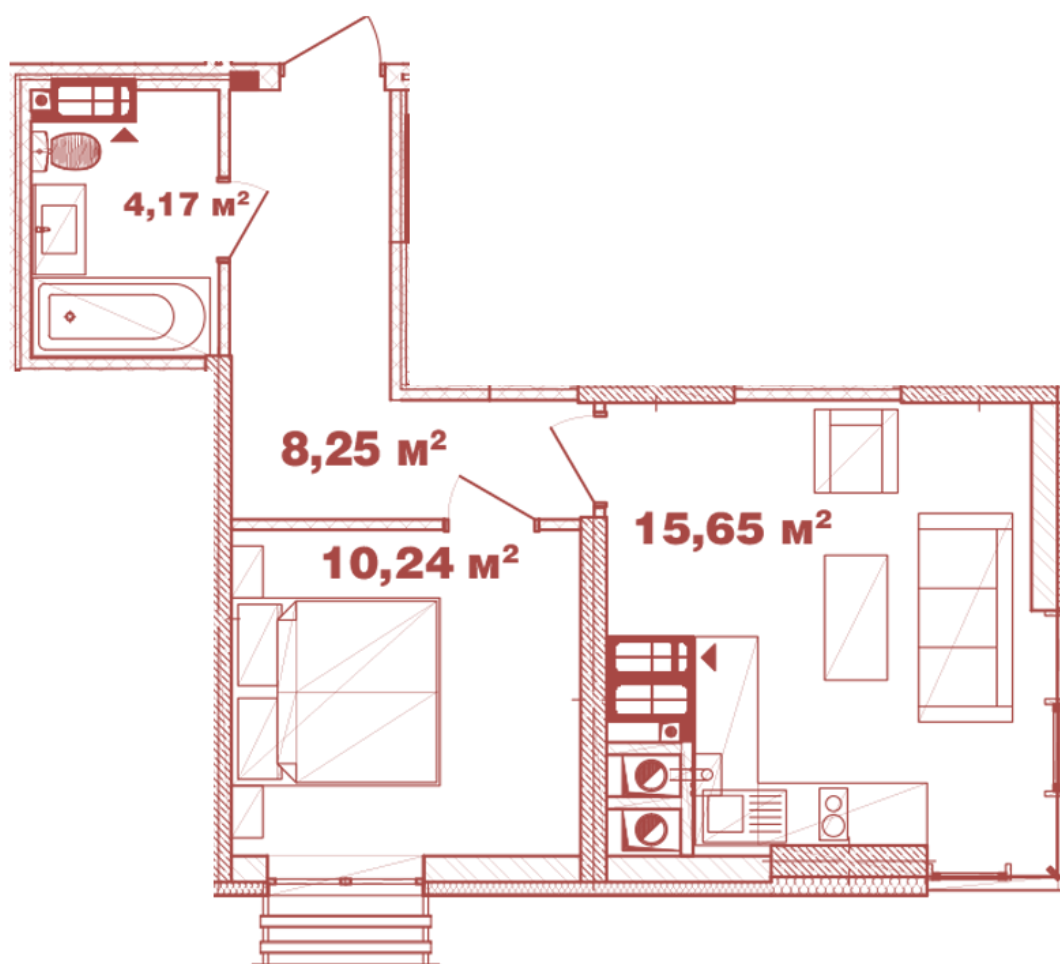

ЖК "Crystal Avenue"

crystal-avenue.com.ua
096 023 03 10

Планировка 1 комнатной квартиры в доме на ул.
Крышталева, 1 — №13.9

Тип планировки: №13.9

Дом Крышталева, 1
1 комнатная, 13-15 Этаж

Характеристики

Общая площадь: 38.49 м²

Жилая площадь: 10.24 м²

Площадь кухни: 15.62 м²