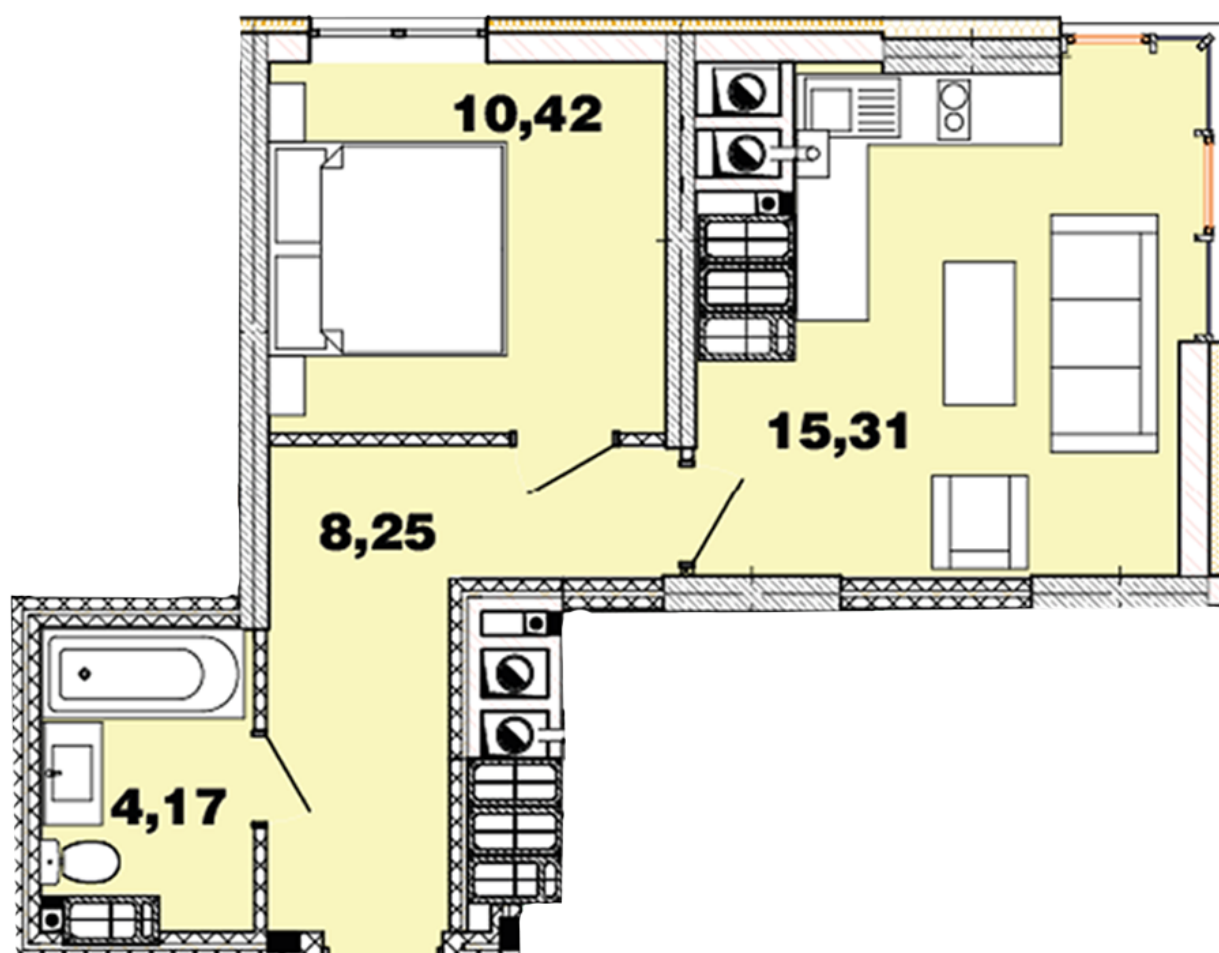

ЖК "Crystal Avenue"

crystal-avenue.com.ua

096 023 03 10

Планировка 1 комнатной квартиры в доме на ул.
Крышталева, 1 — №16.6

Тип планировки: №16.6

Дом Крышталева, 1
1 комнатная, 16-17 Этаж

Характеристики

Общая площадь: 38.14 м²

Жилая площадь: 10.42 м²

Площадь кухни: 15.31 м²