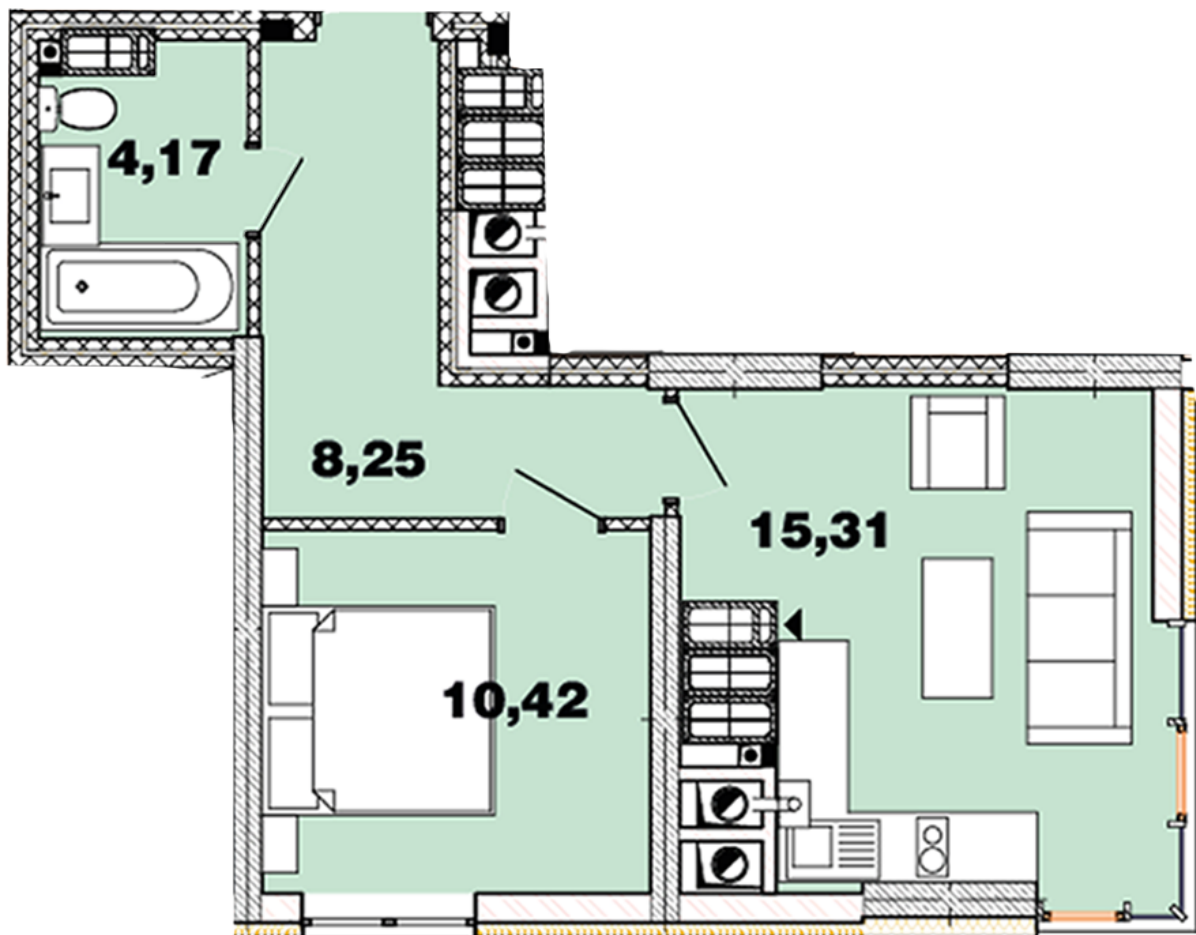

# ЖК "Crystal Avenue"

crystal-avenue.com.ua

096 023 03 10

Планировка 1 комнатной квартиры в доме на ул.  
Крышталева, 1 — №16.9

## **Тип планировки: №16.9**

Дом Крышталева, 1  
1 комнатная, 16-17 Этаж

### **Характеристики**

Общая площадь: 38.14 м<sup>2</sup>

Жилая площадь: 10.42 м<sup>2</sup>

Площадь кухни: 15.31 м<sup>2</sup>