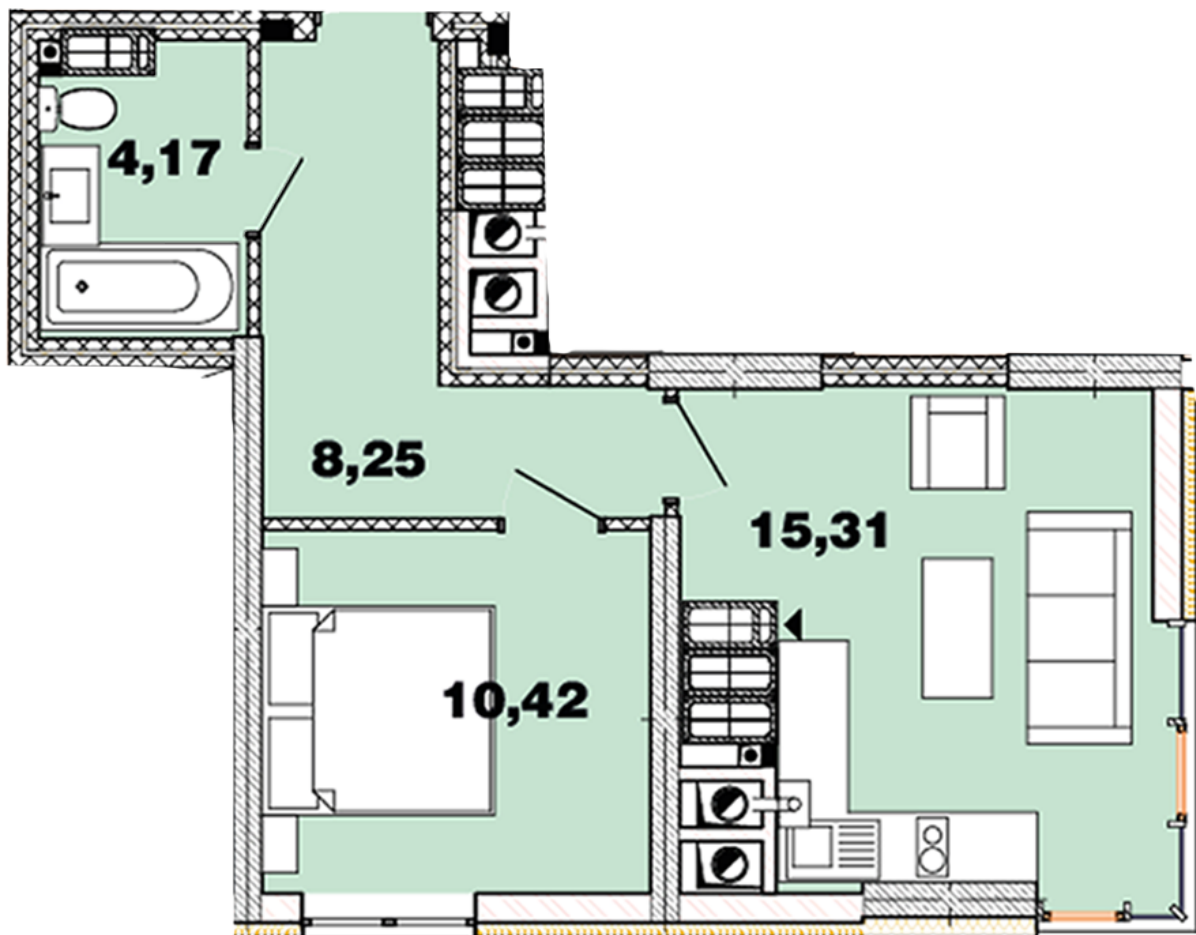

ЖК "Crystal Avenue"

crystal-avenue.com.ua

096 023 03 10

Планировка 1 комнатной квартиры в доме на ул.
Крышталева, 1 — №16.9

Тип планировки: №16.9

Дом Крышталева, 1
1 комнатная, 16-17 Этаж

Характеристики

Общая площадь: 38.14 м²

Жилая площадь: 10.42 м²

Площадь кухни: 15.31 м²