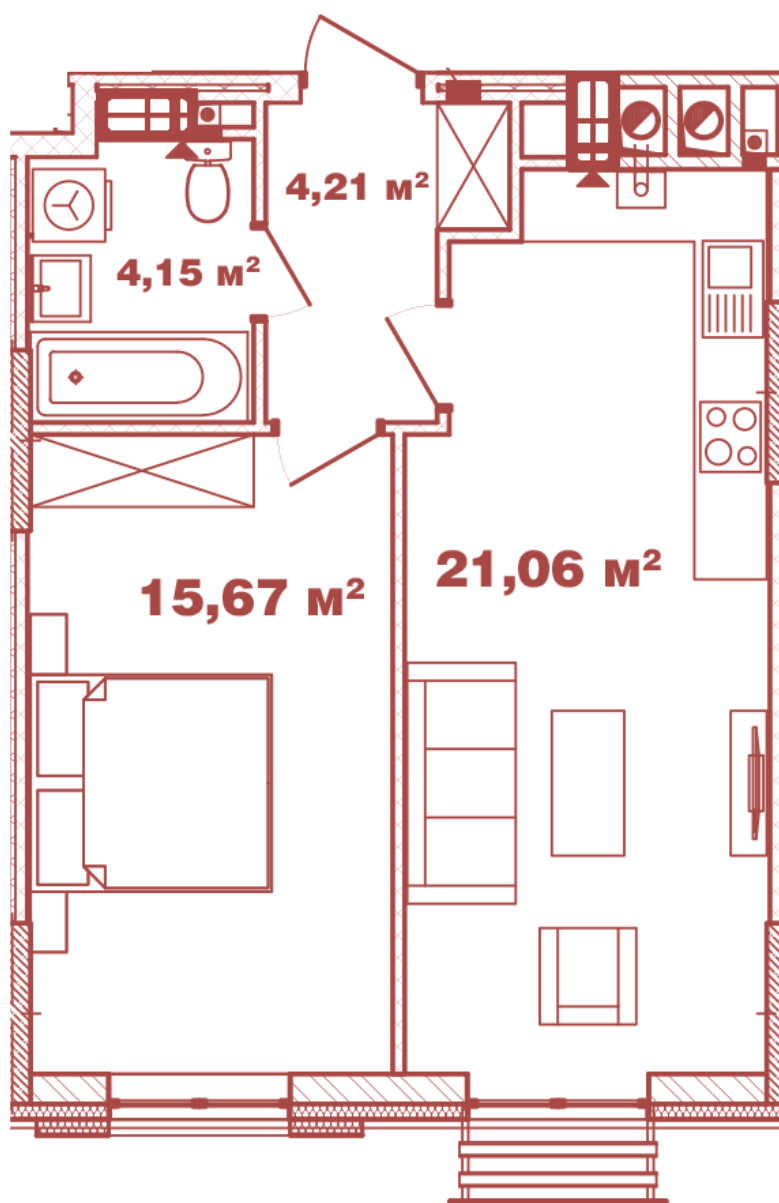

## Планировка 1 комнатной квартиры в доме на ул. Крышталева, 1 – №2.11

## **Тип планировки: №2.11**

Дом Крышталева, 1  
1 комнатная, 2-12 Этаж

### **Характеристики**

Общая площадь: 45.09 м<sup>2</sup>

Жилая площадь: 15.67 м<sup>2</sup>

Площадь кухни: 21.06 м<sup>2</sup>