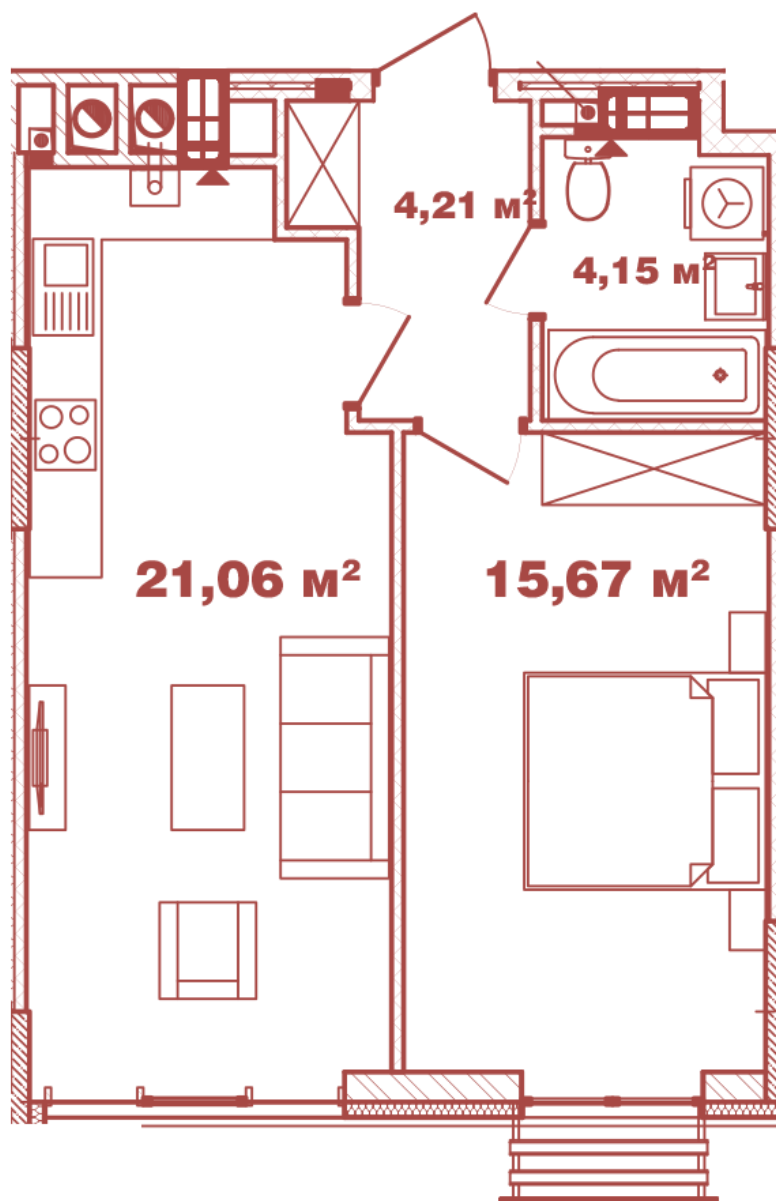

ЖК "Crystal Avenue"

crystal-avenue.com.ua

096 023 03 10

Планировка 1 комнатной квартиры в доме на ул.
Крышталева, 1 – №2.12

Тип планировки: №2.12

Дом Крышталева, 1
1 комнатная, 2-12 Этаж

Характеристики

Общая площадь: 45.09 м²

Жилая площадь: 15.67 м²

Площадь кухни: 21.06 м²